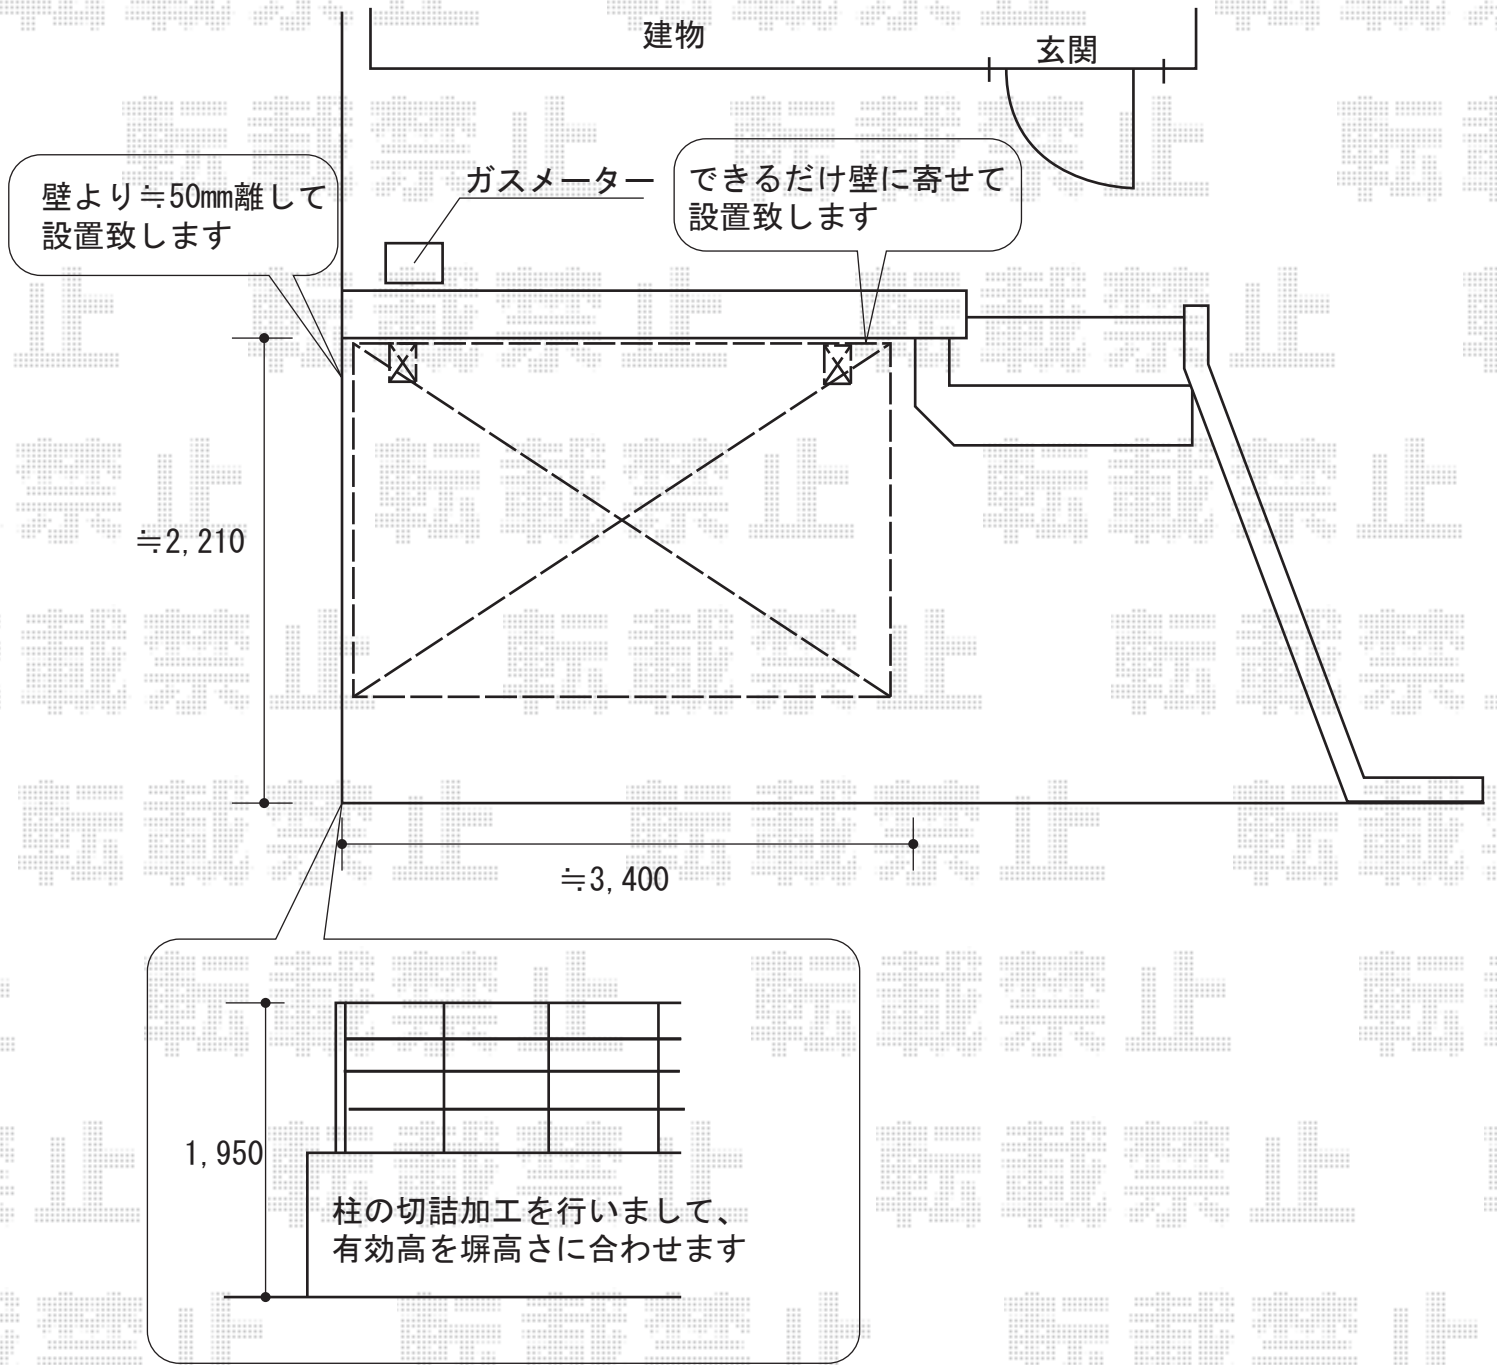

キューブポート ミニ 積雪～20cm対応

TOEX キューブポート ミニ 積雪～20cm対応
幅=1,807mm
奥行=2,876mm
色：シャイングレー
屋根材：熱線吸収ポリカーボネート
(クリアブルー・すりガラス調)
柱仕様：標準柱仕様 (有効高 約2,236mm)

現場状況や作図制限により概略図の内容と多少の違いが生じることがございます。
施工時は、現場優先とさせて頂きたく思いますので、お立会い頂き、
最終のご指示のほど、何卒、宜しくお願い致します。