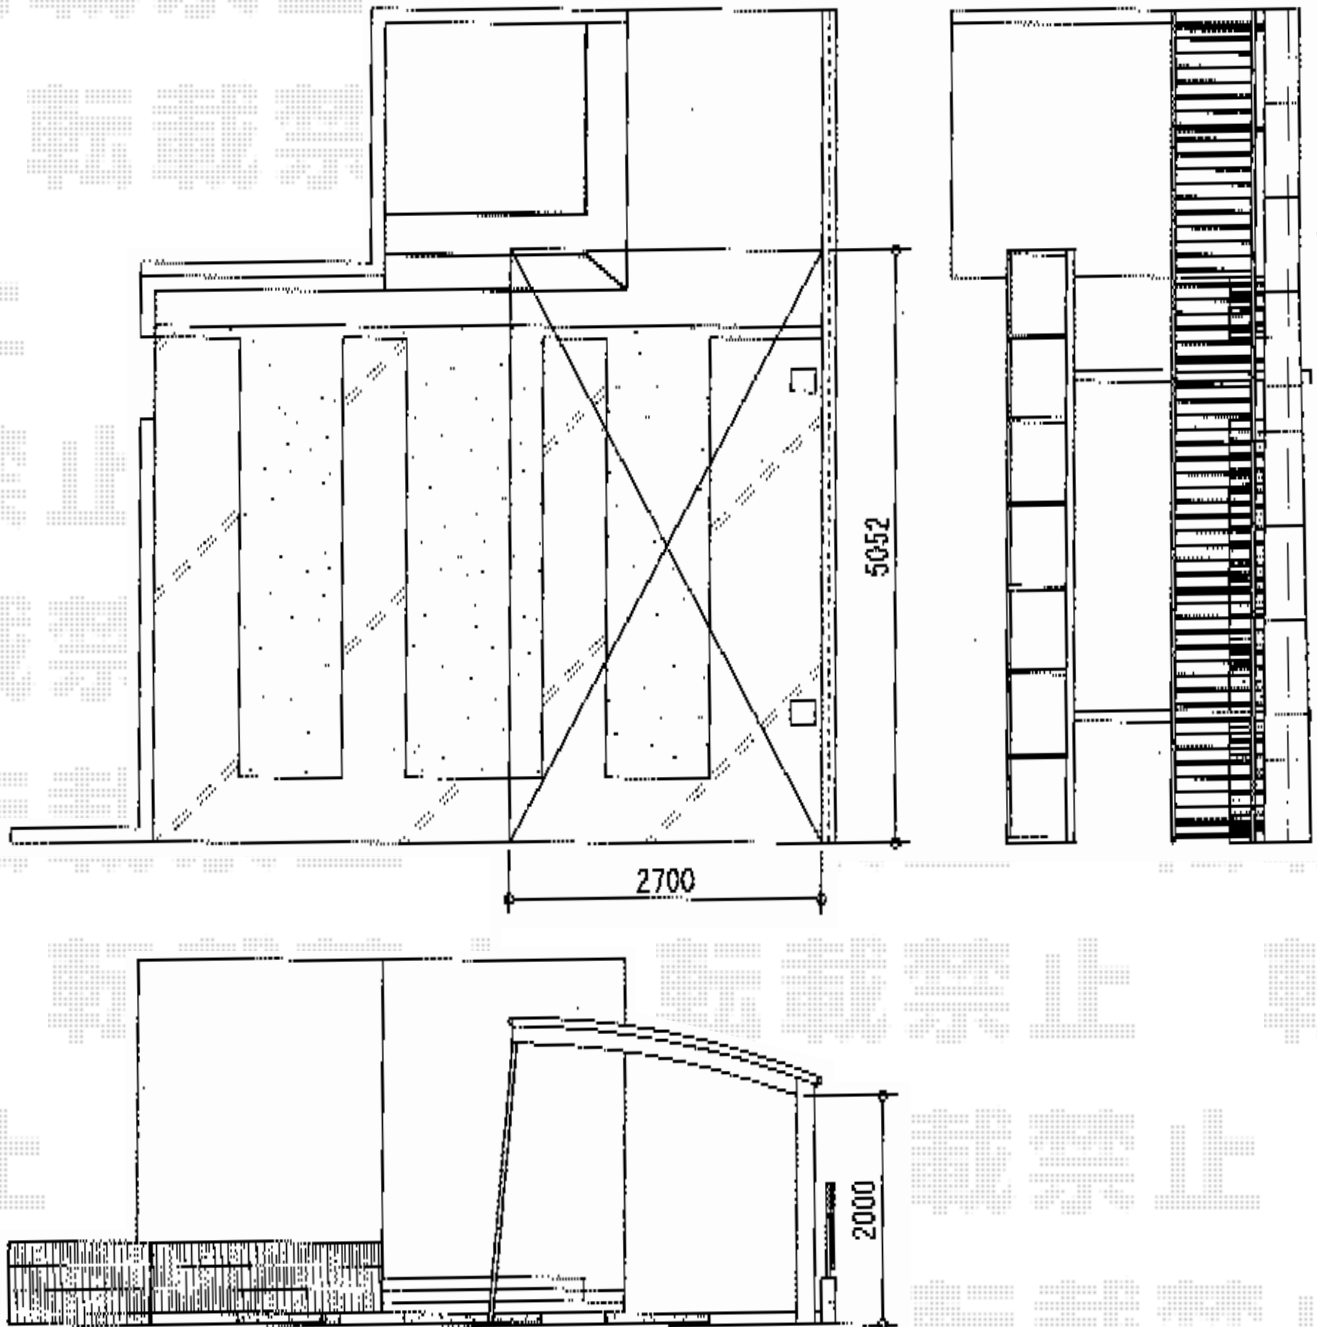

プレシオサポート 積雪～20cm対応

EX-SHOP プレシオサポート 積雪～20cm対応

幅=2,700mm

奥行=5,052mm

色：グレースブラウン

屋根材：熱線遮断ポリカーボネート（スカイブルーマット調）

柱仕様：標準柱仕様（有効高 約1,800mm）

YKK AP 着脱式サポート 2本入

色：オータムブラウン

現場状況や作図制限により概略図の内容と多少の違いが生じることがございます。
施工時は、現場優先とさせていただきますので、お立会い頂き、
最終のご指示のほど、何卒、宜しくお願い致します。

EX-SHOP
HTTP://WWW.EX-SHOP.NET

担当：堀

全ての著作権は、エクスショップに帰属します。当社とのお取引目的外の使用・複製・転載禁止となっております。