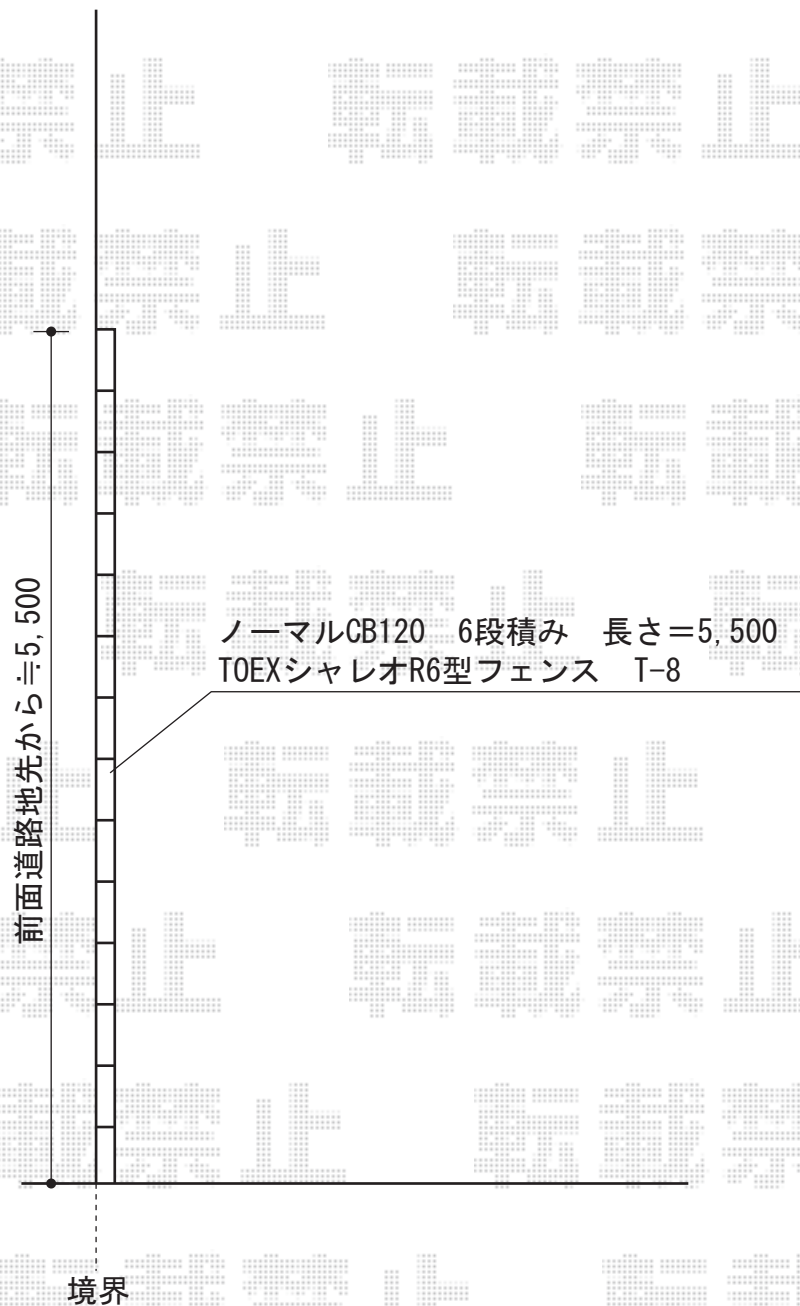

## シャレオR6型フェンス フリーポールタイプ

TOEX シャレオR6型フェンス フリーポールタイプ  
本体1枚 (W×H) = (1,979.5×800mm) × 3  
柱：柱・取付部品セットT-8×4  
部品：端部キャップ×1  
色：シャイングレー

現場状況や作図制限により概略図の内容と多少の違いが生じることがございます。  
施工時は、現場優先とさせて頂きたく思いますので、お立会い頂き、  
最終のご指示のほど、何卒、宜しくお願い致します。