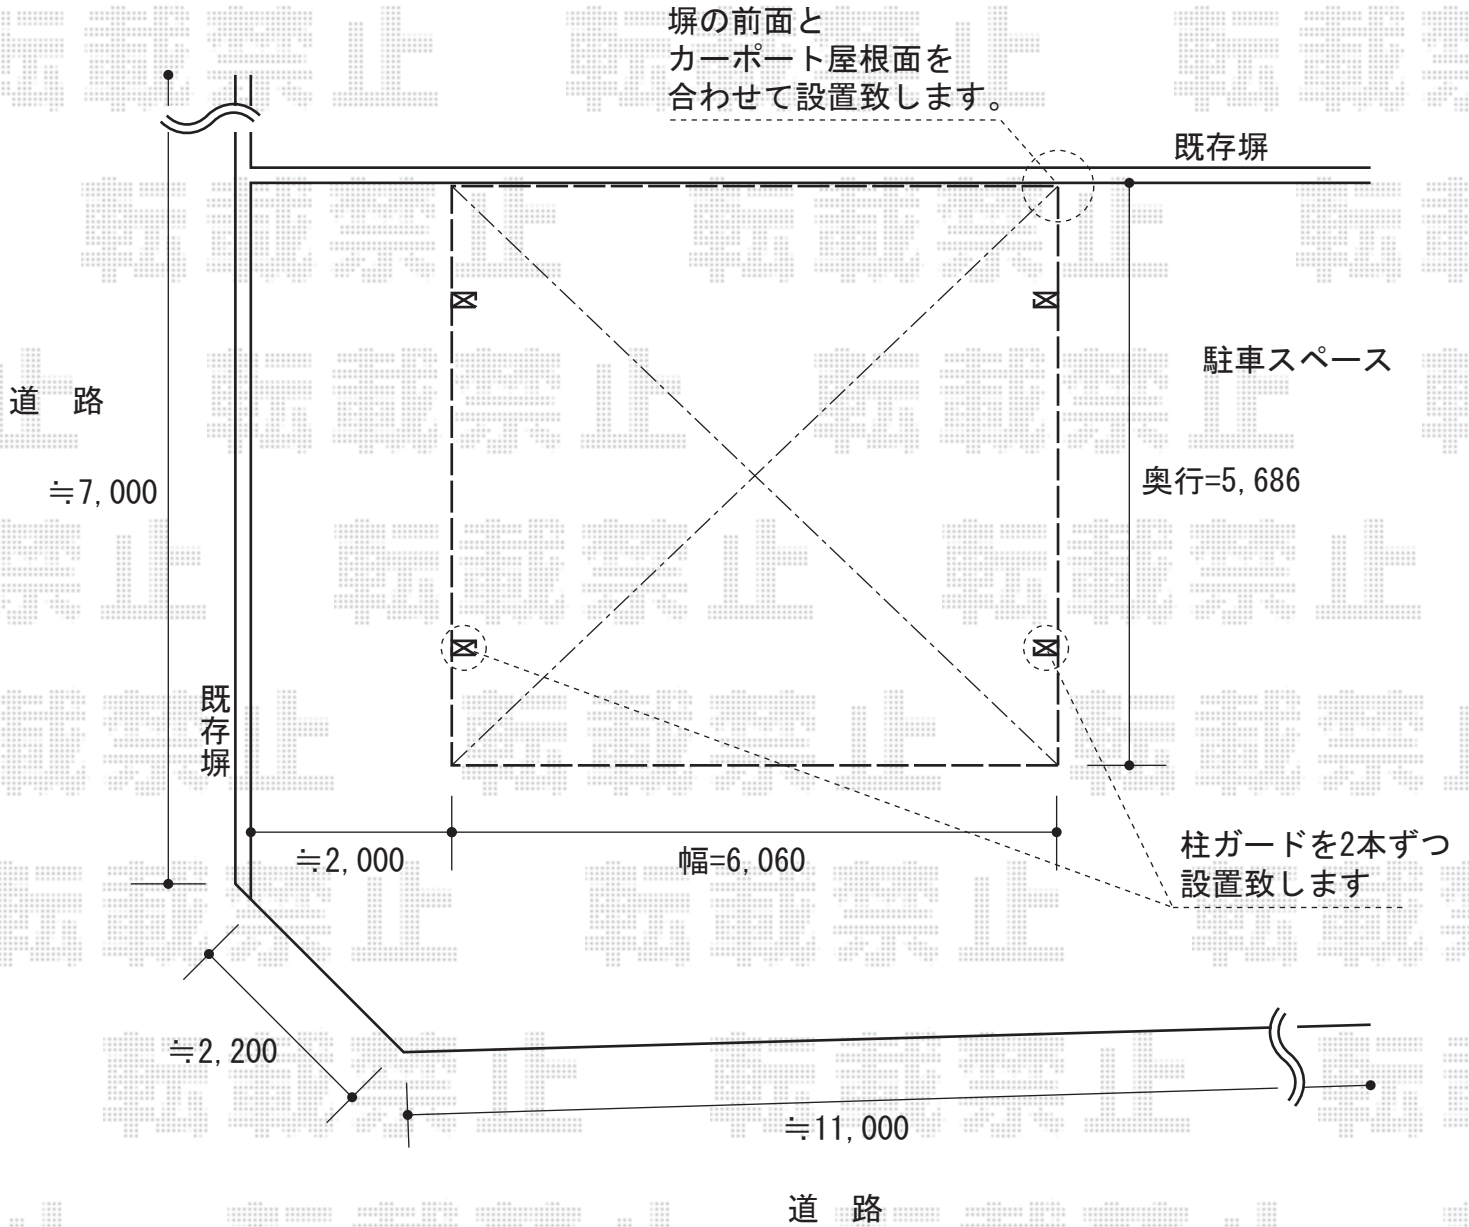

カーブポートシグマⅢ ワイド 積雪～30cm対応

トステム カーブポートシグマⅢ ワイド 積雪～30cm対応  
幅=6,060mm  
奥行=5,686mm  
色：シャイングレー  
屋根材：熱線吸収ポリカーボネート（ブルースモークマット調）  
柱仕様：ロング柱23仕様（有効高 約2,300mm）

トステム 柱ガード（1本入）×4本

現場状況や作図制限により概略図の内容と多少の違いが生じることがございます。  
施工時は、現場優先とさせて頂きたく思いますので、お立会い頂き、  
最終のご指示のほど、何卒、宜しくお願い致します。