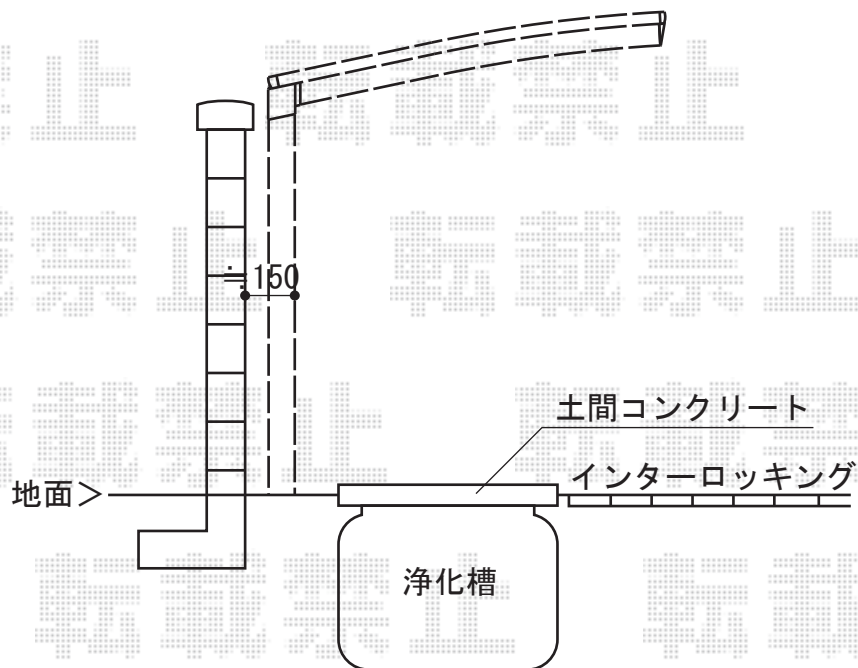

カーブポートシグマIII ミニ 積雪～30cm対応

ブロック
高さ=1,700

トステム カーブポートシグマIII ミニ 積雪～30cm対応
幅=1,801mm
奥行=2,862mm
色：ホワイト
屋根材：ポリカーボネート（クリアマット/すりガラス調）
柱仕様：標準柱仕様（有効高 約1,812mm）

現場状況や作図制限により概略図の内容と多少の違いが生じることがございます。
施工時は、現場優先とさせて頂きたく思いますので、お立会い頂き、
最終のご指示のほど、何卒、宜しくお願い致します。