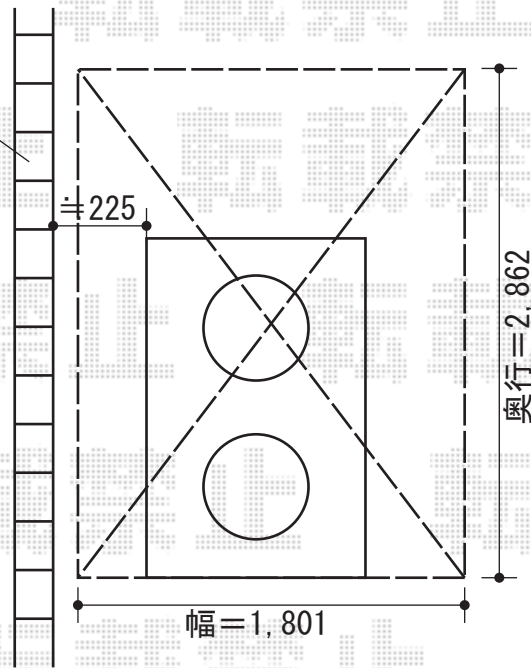

カーブポートシグマIII ミニ 積雪～30cm対応

ブロック
高さ=1,700

トステム カーブポートシグマIII ミニ 積雪～30cm対応
幅=1,801mm
奥行=2,862mm
色：ホワイト
屋根材：ポリカーボネート（クリアマット/すりガラス調）
柱仕様：標準柱仕様（有効高 約1,812mm）

現場状況や作図制限により概略図の内容と多少の違いが生じることがございます。
施工時は、現場優先とさせて頂きたく思いますので、お立会い頂き、
最終のご指示のほど、何卒、宜しくお願い致します。