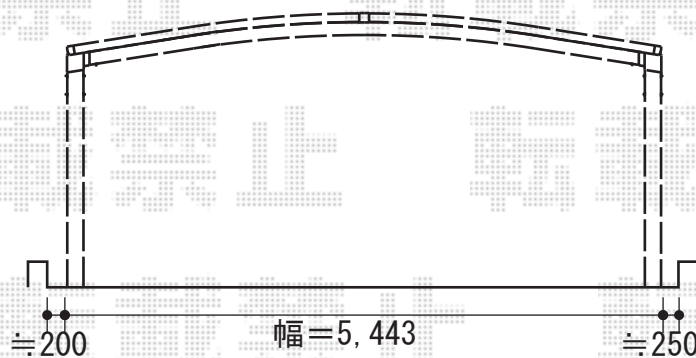

カーブポートシグマIII ワイド 積雪～30cm対応

トステム カーブポートシグマIII ワイド  
積雪～30cm対応  
幅=5,443mm  
奥行=5,686mm  
色：ホワイト  
屋根材：熱線吸収アクアポリカーボネート  
（ブルースモーク）  
柱仕様：標準柱仕様（有効高 約1,800mm）

現場状況や作図制限により概略図の内容と多少の違いが生じることがございます。  
施工時は、現場優先とさせて頂きたく思いますので、お立会い頂き、  
最終のご指示のほど、何卒、宜しくお願い致します。