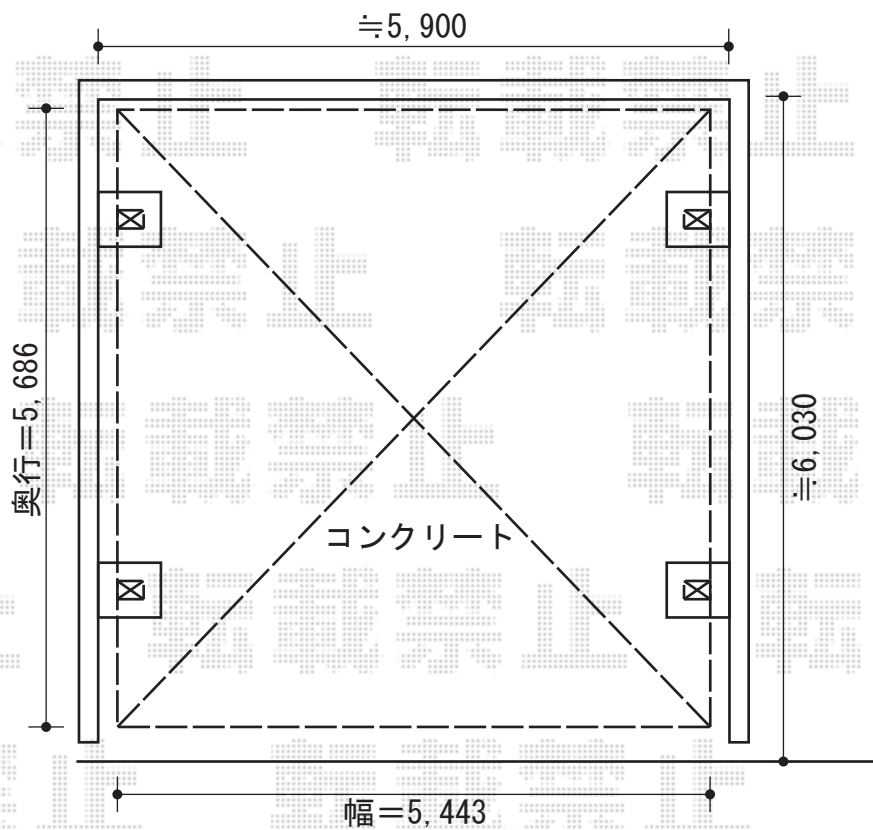

カーブポートシグマIII ワイド 積雪～30cm対応

トステム カーブポートシグマIII ワイド  
積雪～30cm対応  
幅=5,443mm  
奥行=5,686mm  
色：ホワイト  
屋根材：熱線吸収アクアポリカーボネート  
（ブルースモーク）  
柱仕様：標準柱仕様（有効高 約1,800mm）

現場状況や作図制限により概略図の内容と多少の違いが生じることがございます。  
施工時は、現場優先とさせて頂きたく思いますので、お立会い頂き、  
最終のご指示のほど、何卒、宜しくお願い致します。