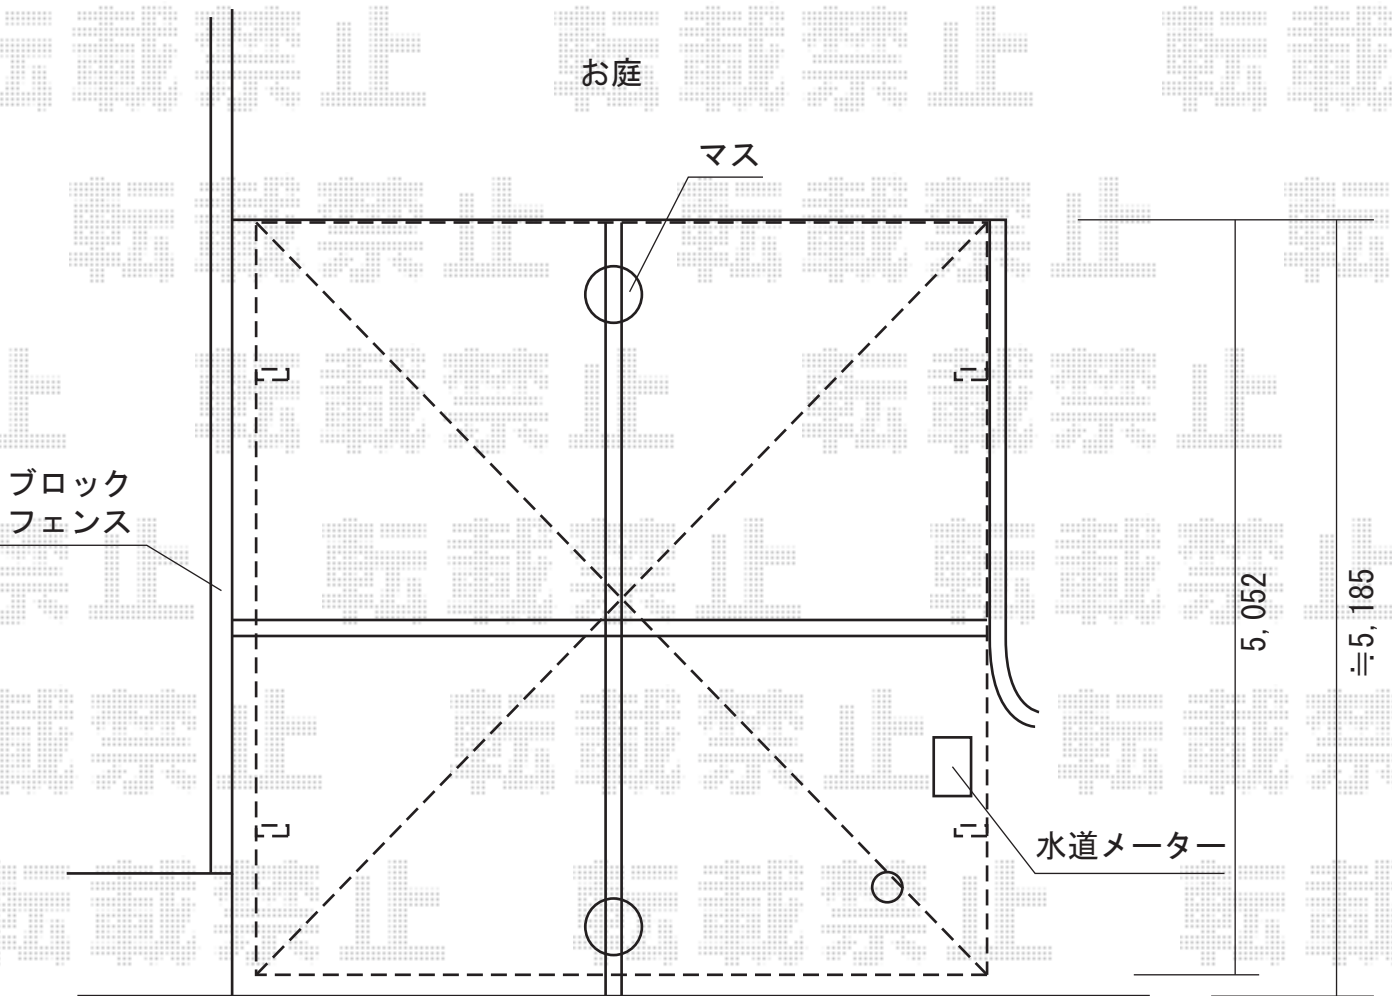

プレシオSPORT ワイド 積雪~20cm対応

道路

4,801

≒4,970

EX-SHOP プレシオSPORT ワイド 積雪~20cm対応

幅=4,801mm

奥行=5,052mm

色：ノーブルステン

屋根材：ポリカーボネート（スカイブルー）

柱仕様：標準柱仕様（有効高 約1,800mm）

YKK AP レイナポート用 収納式物干し 標準 2本入

色：プラチナステン

現場状況や作図制限により概略図の内容と多少の違いが生じることがございます。  
施工時は、現場優先とさせて頂きたく思いますので、お立会い頂き、  
最終のご指示のほど、何卒、宜しくお願い致します。

EX-SHOP  
HTTP://WWW.EX-SHOP.NET