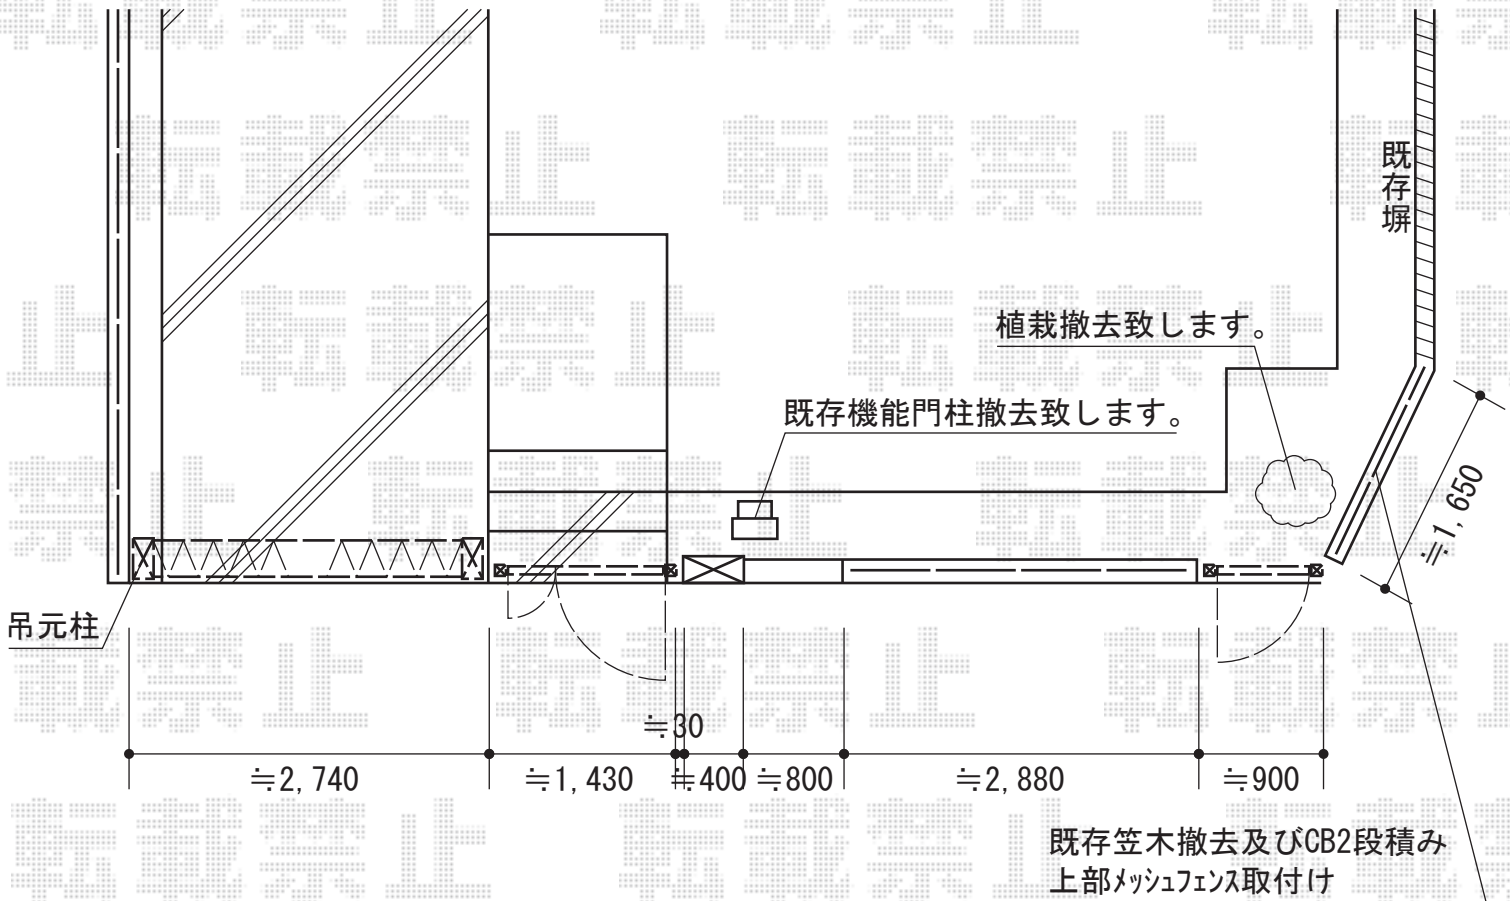

門扉・フェンス

TOEX トリップゲート PB型
ノンレール 片開き
開口幅=2,625mm
全幅=2,725mm
たたみ幅=320.5mm
高さ=1,200mm
色：ステンカラー
キャスター数：2
落棒数：1

TOEX シャレオR3型
両開き親子仕様 柱使用
本体1枚 (W×H)
= (400・800×1,200mm)
色：シャイングレー
錠：シリンダーRD錠
開き：外開き

TOEX シャレオR3型フェンス
フリーポールタイプ
本体1枚 (W×H)
= (1,979.5×800mm) × 2
柱：柱T-8×3
部品：端部キャップ×1
色：シャイングレー

TOEX シャレオR3型 片開き
本体1枚 (W×H)
= (700×1,200mm)
色：シャイングレー
錠：シリンダーRD錠
開き：外開き

TOEX ハイグリッドフェンス
N8型
フリーポールタイプ
本体1枚 (W×H)
= (2,000×800mm) × 1

現場状況や作図制限により概略図の内容と多少の違いが生じることがございます。
施工時は、現場優先とさせて頂きたく思いますので、お立会い頂き、
最終のご指示のほど、何卒、宜しくお願い致します。