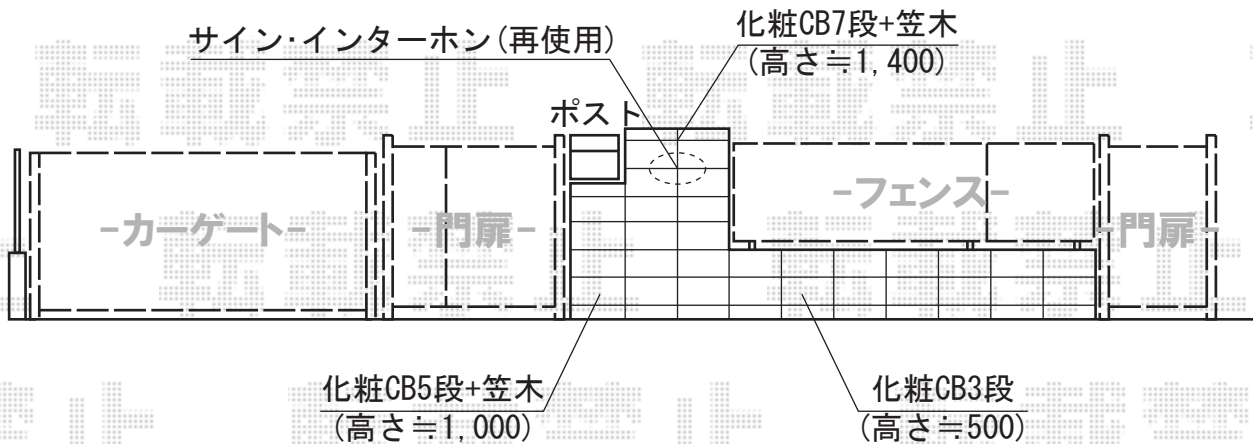

門扉・フェンス

TOEX トリップゲート PB型
ノンレール 片開き
開口幅=2,625mm
全幅=2,725mm
たたみ幅=320.5mm
高さ=1,200mm
色：ステンカラー
キャスター数：2
落棒数：1

TOEX シャレオR3型
両開き親子仕様 柱使用
本体1枚 (W×H)
= (400・800×1,200mm)
色：シャイングレー
錠：シリンダーRD錠
開き：外開き

TOEX シャレオR3型フェンス
フリーポールタイプ
本体1枚 (W×H)
= (1,979.5×800mm) × 2
柱：柱T-8×3
部品：端部キャップ×1
色：シャイングレー

TOEX シャレオR3型 片開き
本体1枚 (W×H)
= (700×1,200mm)
色：シャイングレー
錠：シリンダーRD錠
開き：外開き

TOEX ハイグリッドフェンス
N8型
フリーポールタイプ
本体1枚 (W×H)
= (2,000×800mm) × 1

現場状況や作図制限により概略図の内容と多少の違いが生じることがございます。
施工時は、現場優先とさせて頂きたく思いますので、お立会い頂き、
最終のご指示のほど、何卒、宜しくお願い致します。