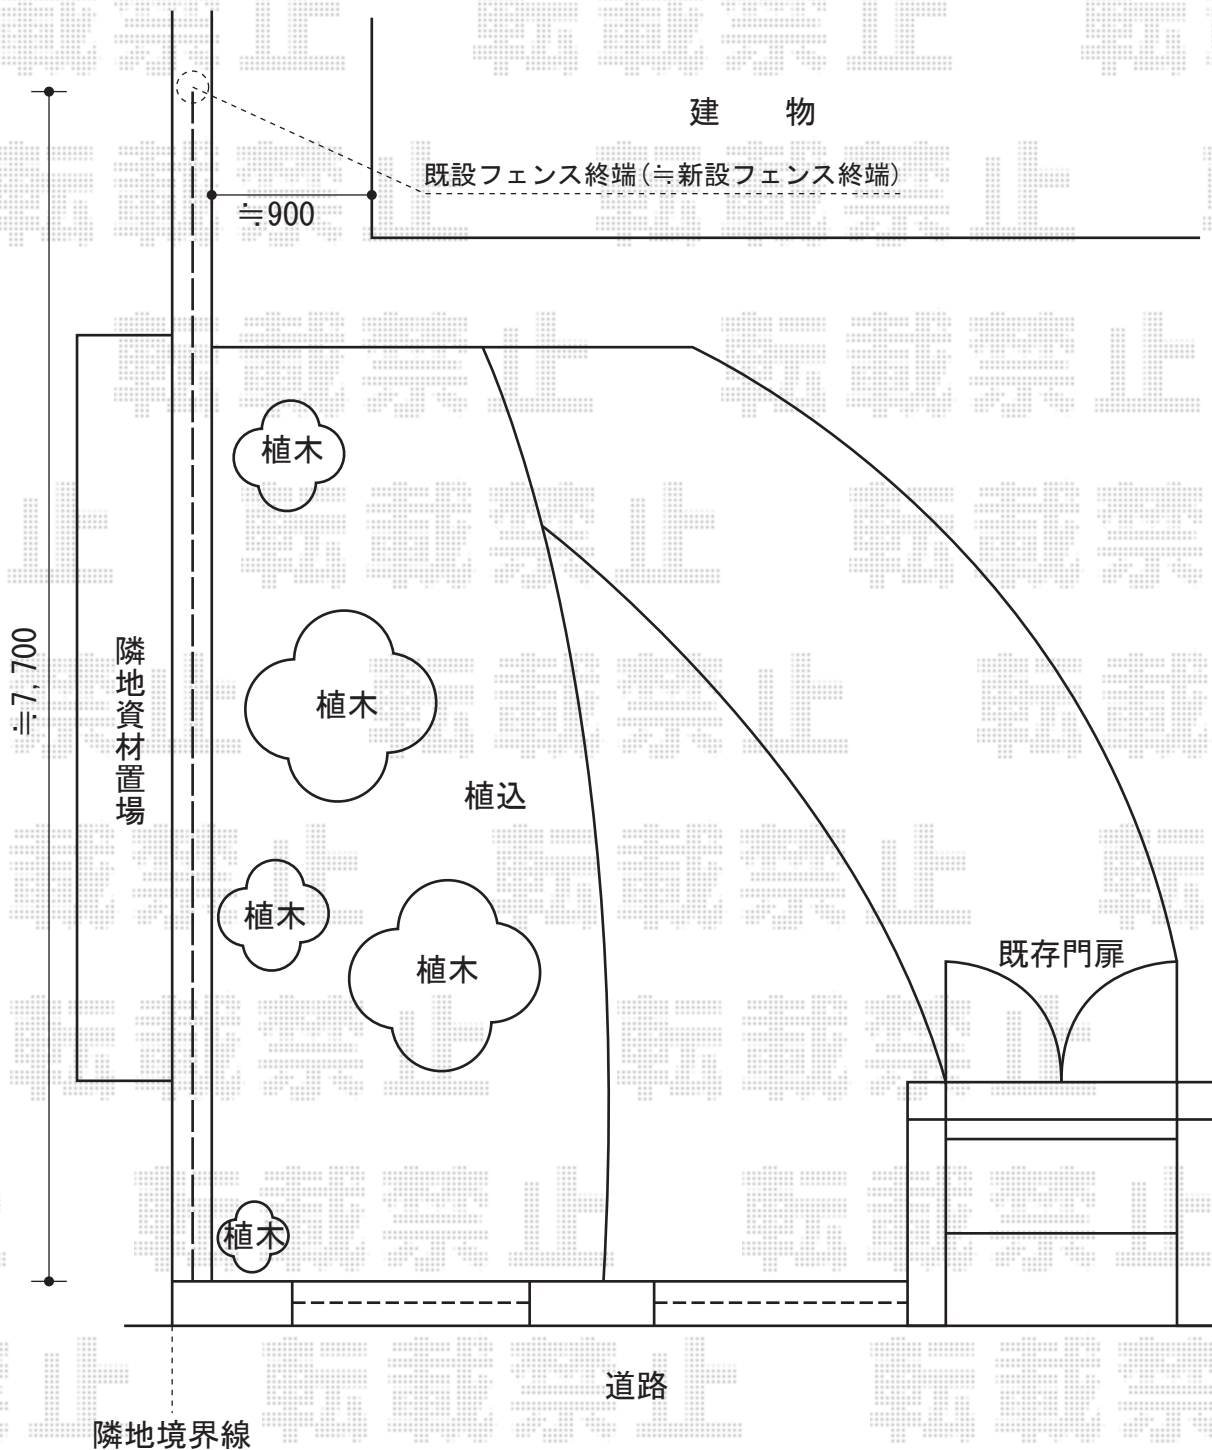

シャレオR5型フェンス フリーポールタイプ

TOEX シャレオR5型フェンス フリーポールタイプ
本体1枚 (W×H) = (1,979.5×800mm) × 4
柱：柱・部品セットT-8×5
部品：端部キャップ×1
色：ブロンズ

現場状況や作図制限により概略図の内容と多少の違いが生じることがございます。
施工時は、現場優先とさせていただきますので、お立会い頂き、
最終のご指示のほど、何卒、宜しくお願い致します。