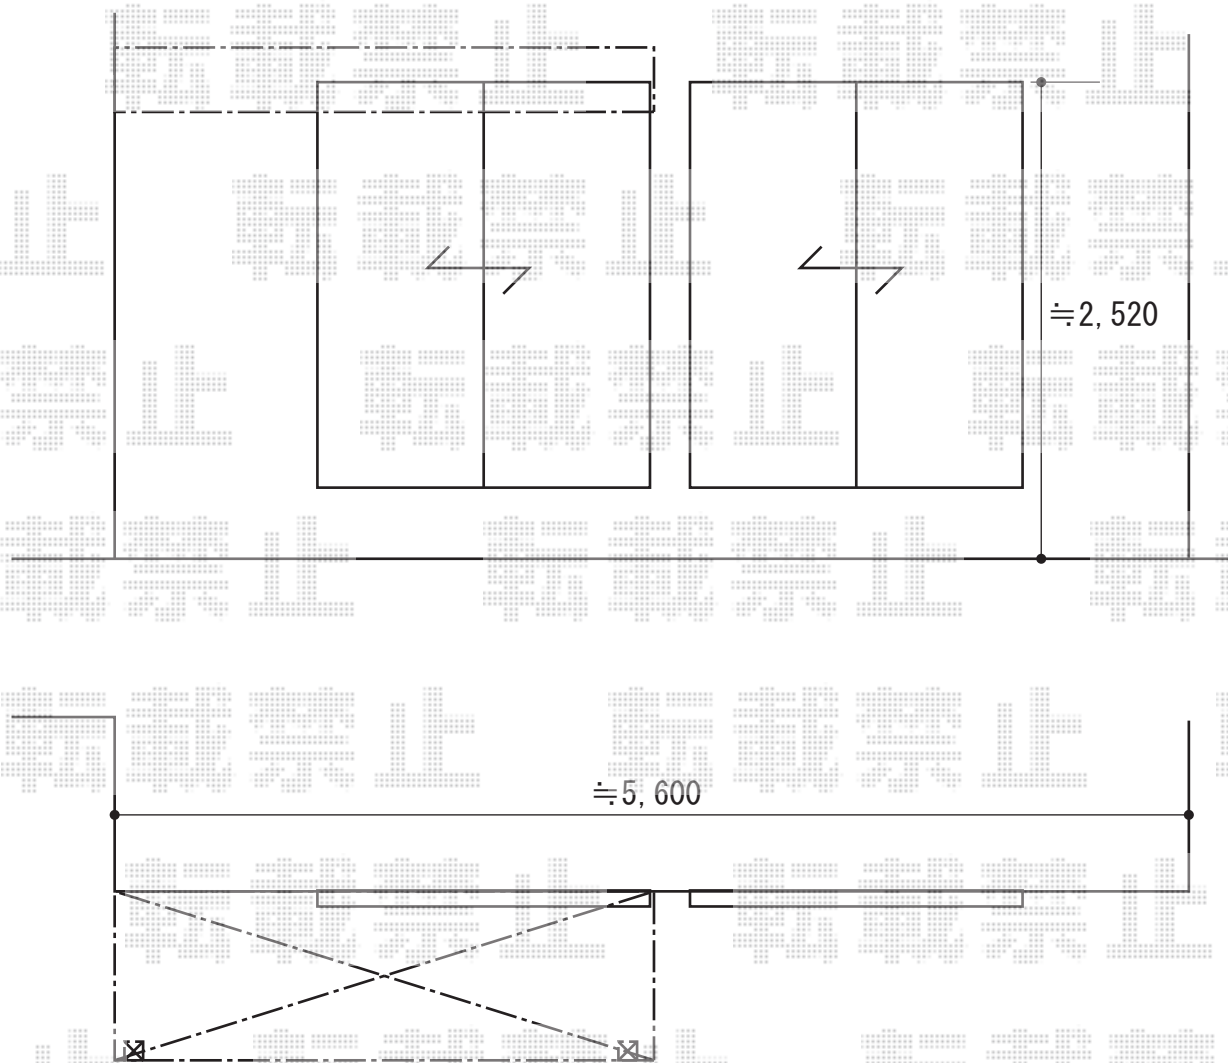

ライザーテラスII F型 テラスタイプ 単体 積雪～20cm対応

トステム ライザーテラスII R型 テラスタイプ 単体 積雪～20cm対応
間口=関東間1.5間（柱芯々2,530mm 屋根幅2,750mm）
出幅=3尺（885mm）
色：ホワイト
屋根材：ポリカーボネート（クリアマット/すりガラス調）
柱仕様：柱位置固定タイプ
施工方法：上止め

トステム 吊り下げ物干し 標準 2本入
色：ホワイト

現場状況や作図制限により概略図の内容と多少の違いが生じることがございます。
施工時は、現場優先とさせて頂きたく思いますので、お立会い頂き、
最終のご指示のほど、何卒、宜しくお願い致します。