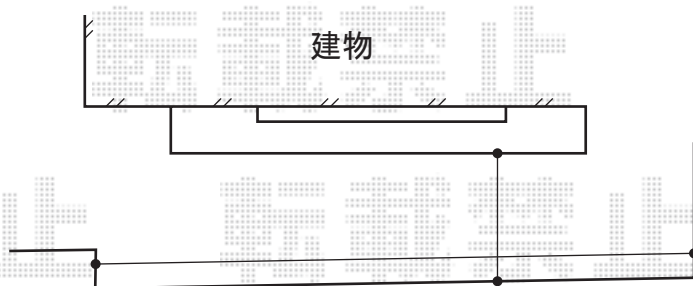

エクスライン門扉 2型 両開き 門柱使用

- 門扉 -

エクスライン門扉 2型 両開き 門柱使用
本体1枚 (W×H) = (700×1,000mm)
色：プラチナステン
錠：ハンドル錠E8型
開き：外開き
追加部材：外開き部品

現場状況や作図制限により概略図の内容と多少の違いが生じることがございます。
施工時は、現場優先とさせて頂きたく思いますので、お立会い頂き、
最終のご指示のほど、何卒、宜しくお願い致します。