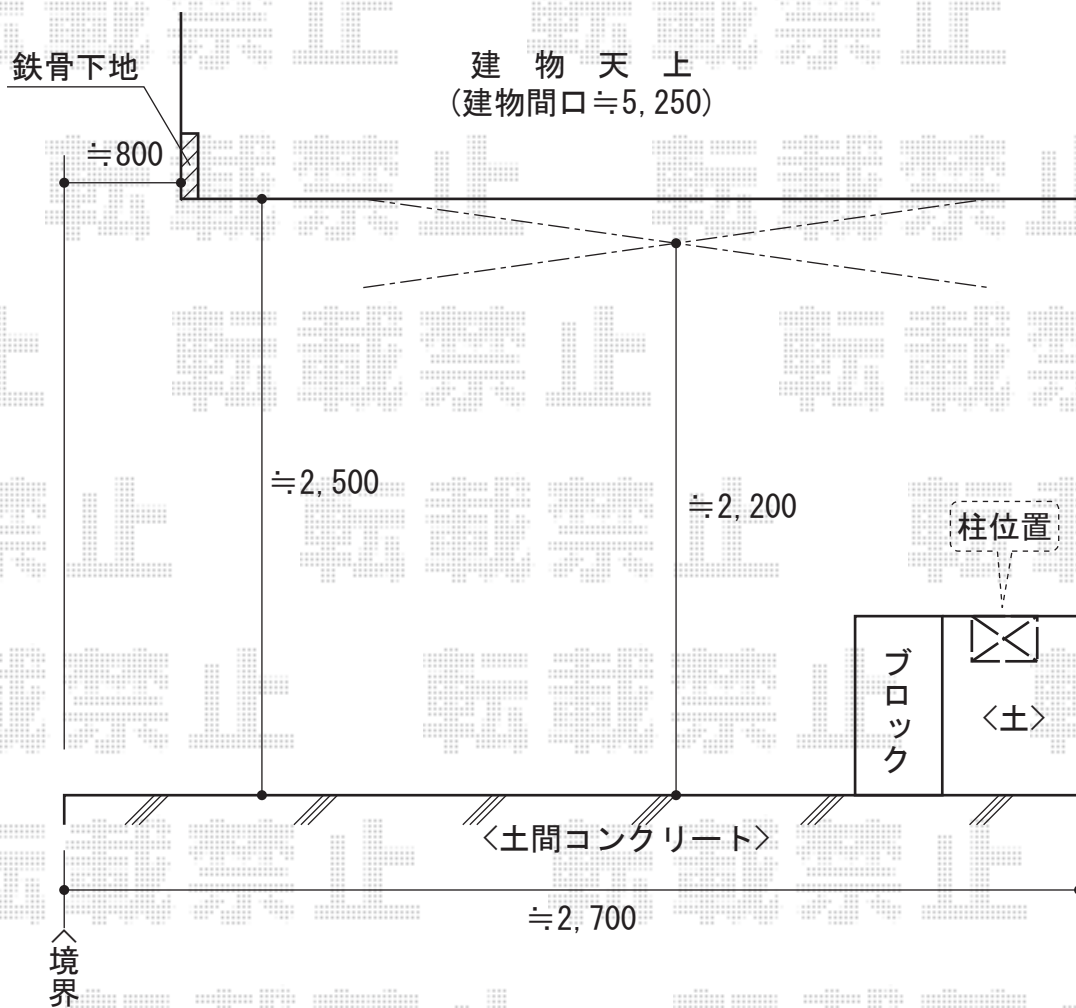

ヴェクターテラス F型 ルーフタイプ 単体 積雪～20cm対応

YKK AP ヴェクターテラス F型 ルーフタイプ 単体 積雪～20cm対応
 間口=関東間2.5間通し (柱芯々4,550mm 屋根幅4,625mm)
 出幅=3尺 (870mm)
 色: プラチナステン
 屋根材: ポリカーボネート (スモークブラウン)
 柱仕様: 持ち出しタイプ (柱無し)
 施工方法: 下止め

現場状況や作図制限により概略図の内容と多少の違いが生じることがございます。
 施工時は、現場優先とさせて頂きたく思いますので、お立会い頂き、
 最終のご指示のほど、何卒、宜しくお願い致します。