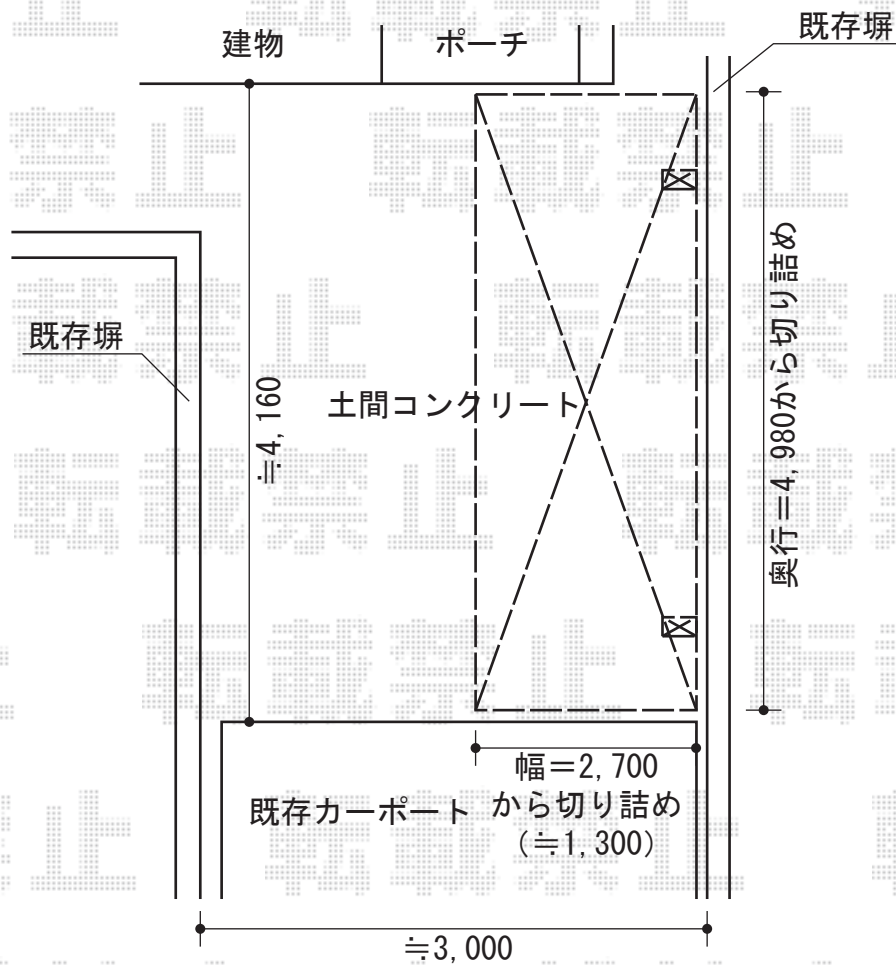

カーブポートシグマⅢ 積雪～30cm対応

トステム カーブポートシグマⅢ 積雪～30cm対応
 幅=4,980mm
 奥行=2,401mm
 色：シャイングレー
 屋根材：ポリカーボネート（ブラウン）
 収納式物干し 【ロング】2本入り
 色：シャイングレー
 タイプ：ロング
 追加部材：貫通ボルト

現場状況や作図制限により概略図の内容と多少の違いが生じることがございます。
 施工時は、現場優先とさせて頂きたく思いますので、お立会い頂き、
 最終のご指示のほど、何卒、宜しくお願い致します。