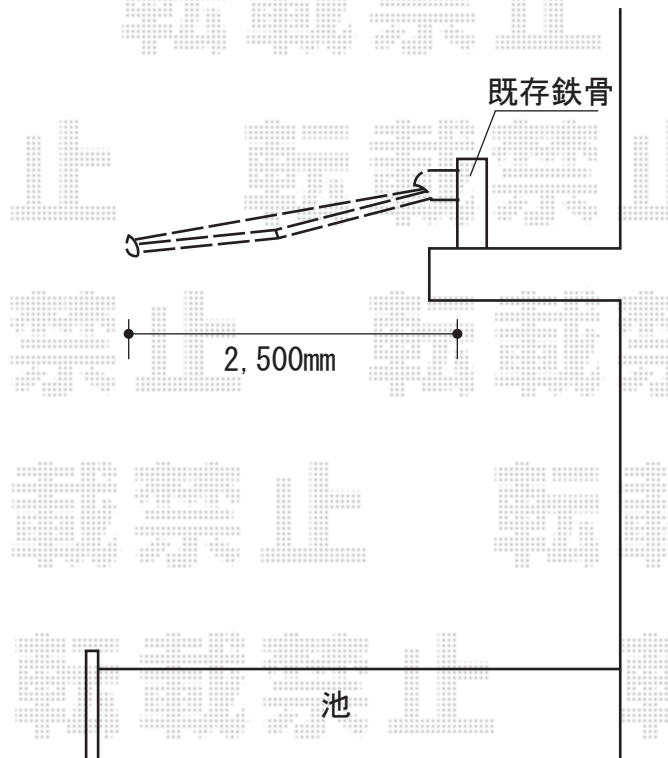

マルキルクス フリューゲル 電動式

markilux マルキルクス フリューゲル 電動式
間口=3,500mm
出幅=2,500mm
本体色：ホワイト
キャンバス色：標準タイプ (34106)
駆動：電動 リモコン式 (外観右モーター)

こちら側から商品を搬入致します

現場状況や作図制限により概略図の内容と多少の違いが生じることがございます。
施工時は、現場優先とさせて頂きたく思いますので、お立会い頂き、
最終のご指示のほど、何卒、宜しくお願い致します。