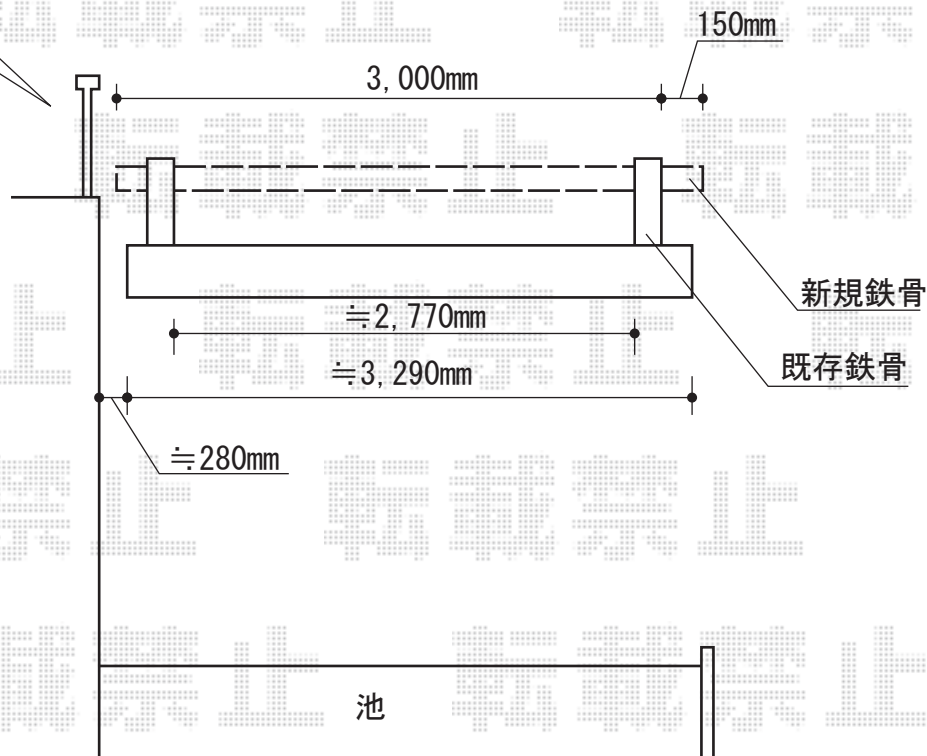

マルキルクス フリューゲル 電動式

markilux マルキルクス フリューゲル 電動式
間口=3,500mm
出幅=2,500mm
本体色：ホワイト
キャンバス色：標準タイプ (34106)
駆動：電動 リモコン式 (外観右モーター)

こちら側から商品を搬入致します

現場状況や作図制限により概略図の内容と多少の違いが生じることがございます。
施工時は、現場優先とさせて頂きたく思いますので、お立会い頂き、
最終のご指示のほど、何卒、宜しくお願い致します。