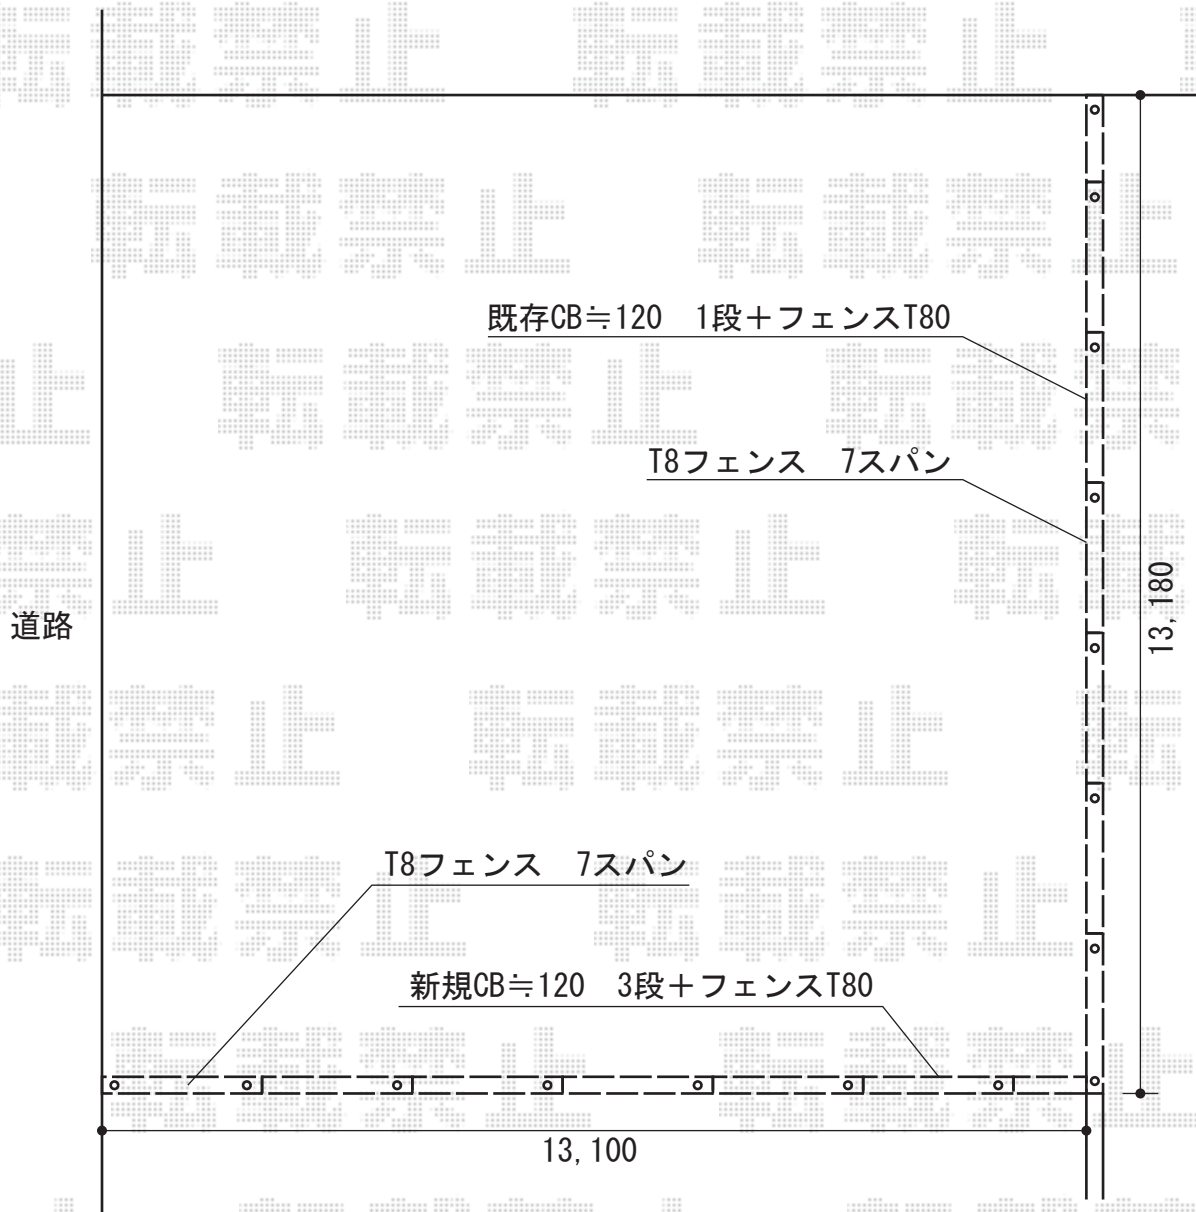

エクスラインフェンス8型[自由柱]

YKK AP エクスラインフェンス8型 [自由柱]
本体1枚 (W×H) = (1,975mm×800mm) ×14枚
主柱 (一般仕様) : 16本
目隠しコーナー継手 : 1セット
色 : カームブラック
端部カバー : 1セット
端部キャップ : 1セット

現場状況や作図制限により概略図の内容と多少の違いが生じることがございます。
施工時は、現場優先とさせて頂きたく思いますので、お立会い頂き、
最終のご指示のほど、何卒、宜しくお願い致します。