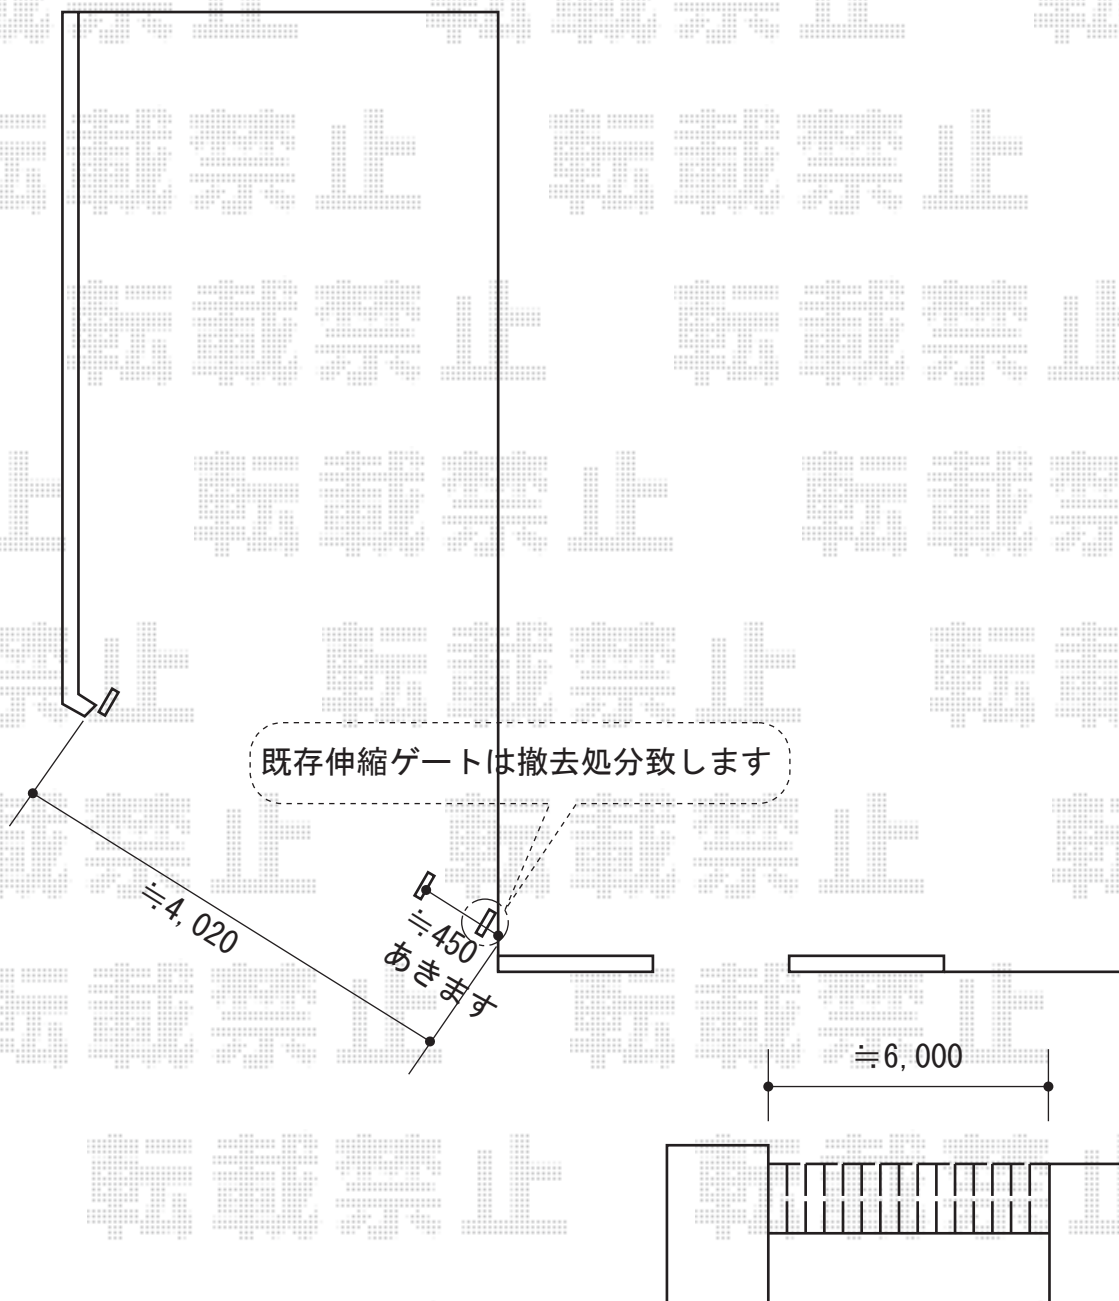

カーゲート・フェンス

EX-SHOP トリップゲート PA型 ノンレール 片開き

開口幅=3,472mm

全幅=3,572mm

たたみ幅=371mm

高さ=1,182mm

色：ブラック

キャスター数：2

落棒数：2

錠：無し

TOEX

プリレオR2型フェンス [フリーポールタイプ]

本体1枚 (W×H) = (1,975mm×600mm) × 3枚

主柱 (部品セット込)：4本

色：マイルドブラック

端部キャップ：1

現場状況や作図制限により概略図の内容と多少の違いが生じることがございます。
施工時は、現場優先とさせて頂きたく思いますので、お立会い頂き、
最終のご指示のほど、何卒、宜しくお願い致します。

EX-SHOP
HTTP://WWW.EX-SHOP.NET

担当：八浦