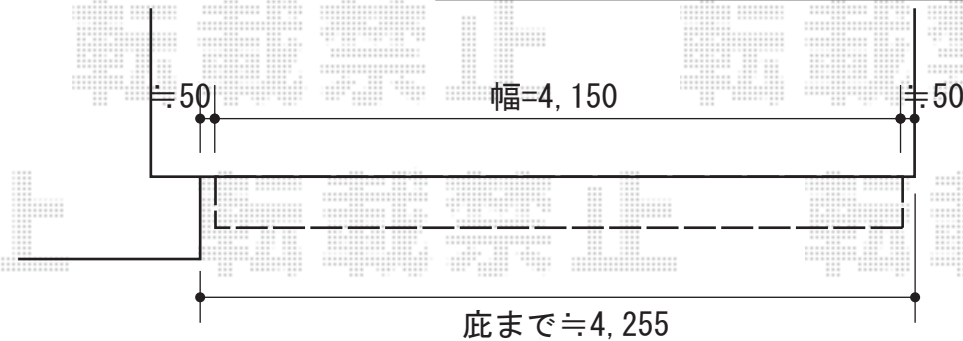

エルパティオプラス 電動式 リモコンタイプ

①テンパル エルパティオプラス 電動式 リモコンタイプ
間口=3,760mm
出幅=2,000mm
本体色：ホワイト
キャンバス色：アクリル（ダークグリーンツィード）
駆動：外観左側駆動
追加部材：上・下ケース
追加部材：ベースプレート部材一式

現場状況や作図制限により概略図の内容と多少の違いが生じることがございます。
施工時は、現場優先とさせて頂きたく思いますので、お立会い頂き、
最終のご指示のほど、何卒、宜しくお願い致します。