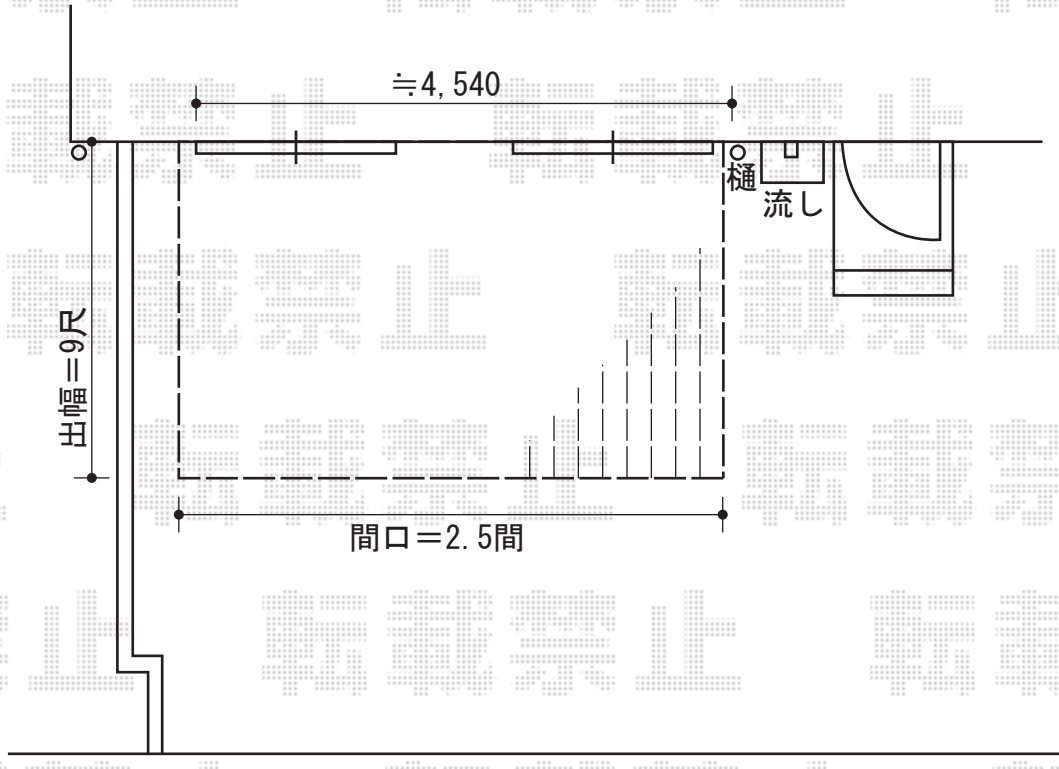

# リウッドデッキII 標準 単体

YKK AP リウッドデッキII 標準 単体

間口=2.5間 (4,604mm)

出幅=9尺 (2,760mm)

色：床板/レッドブラウン 束柱/カームブラック

床板：縦貼り

束柱：KSタイプ(400~500mm)

現場状況や作図制限により概略図の内容と多少の違いが生じることがございます。  
施工時は、現場優先とさせて頂きたく思いますので、お立会い頂き、  
最終のご指示のほど、何卒、宜しくお願い致します。