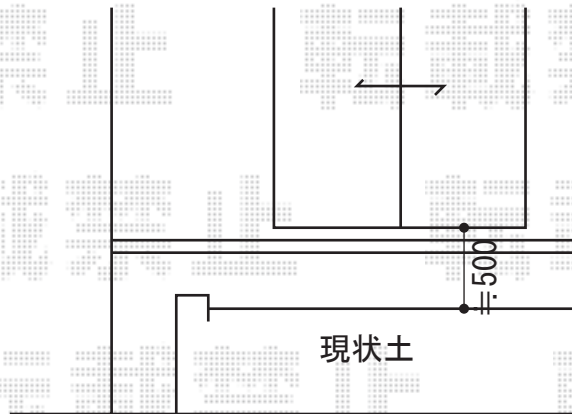

# リウッドデッキII 標準 単体

YKK AP リウッドデッキII 標準 単体

間口=2.5間 (4,604mm)

出幅=9尺 (2,760mm)

色：床板/レッドブラウン 束柱/カームブラック

床板：縦貼り

束柱：KSタイプ(400~500mm)

現場状況や作図制限により概略図の内容と多少の違いが生じることがございます。  
施工時は、現場優先とさせて頂きたく思いますので、お立会い頂き、  
最終のご指示のほど、何卒、宜しくお願い致します。