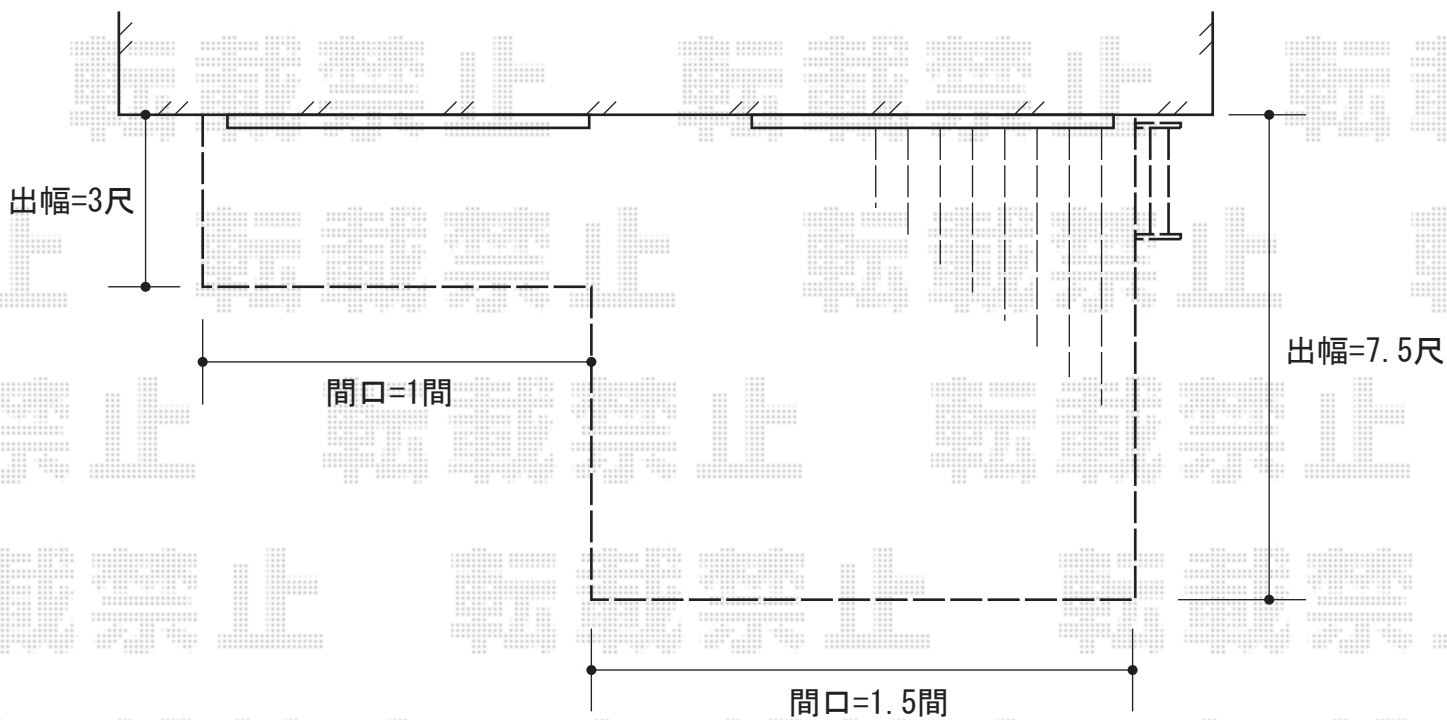

リウッドデッキII 標準 出幅違い納まり

YKK AP リウッドデッキII 標準 出幅違い納まり
間口×出幅=1.0間 (1,874mm) × 3尺 (940mm)
間口×出幅=1.5間 (2,784mm) × 7.5尺 (2,305mm)
色：床板/レッドブラウン 束柱/カームブラック
床板：縦貼り
束柱：KLタイプ (600~700mm)
追加部材：出幅違い加工用部材一式

YKK AP リウッドステップ4型Sタイプ (2段)
色：レッドブラウン

現場状況や作図制限により概略図の内容と多少の違いが生じることがございます。
施工時は、現場優先とさせて頂きたく思いますので、お立会い頂き、
最終のご指示のほど、何卒、宜しくお願い致します。

EX-SHOP
HTTP://WWW.EX-SHOP.NET

担当：八浦