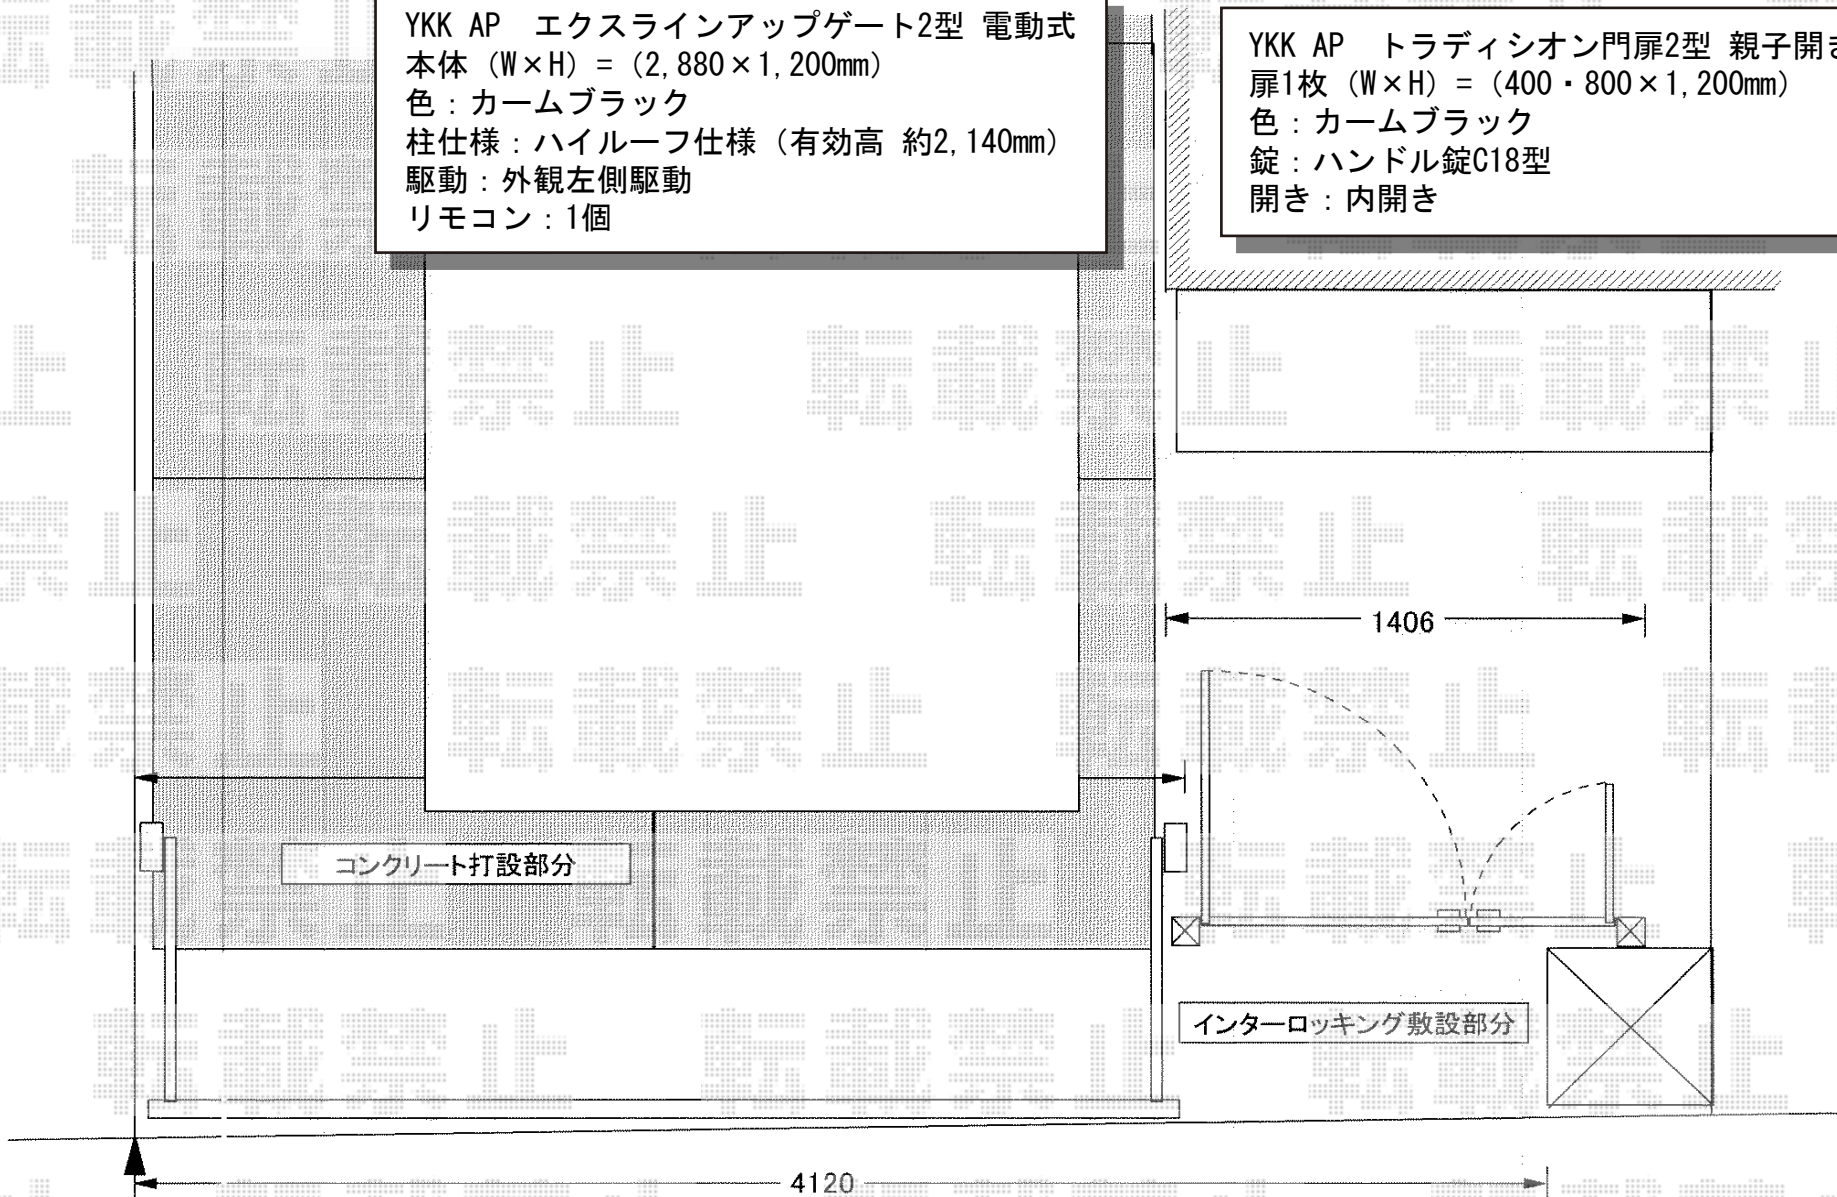

YKK AP エクスラインアップゲート2型 電動式
本体 (W×H) = (2,880×1,200mm)
色：カームブラック
柱仕様：ハイルーフ仕様 (有効高 約2,140mm)
駆動：外観左側駆動
リモコン：1個

YKK AP トラディション門扉2型 親子開き 門柱使用タイプ
扉1枚 (W×H) = (400・800×1,200mm)
色：カームブラック
錠：ハンドル錠C18型
開き：内開き

現場状況や作図制限により概略図の内容と多少の違いが生じることがございます。
施工時は、現場優先とさせて頂きたく思いますので、お立会い頂き、
最終のご指示のほど、何卒、宜しくお願い致します。