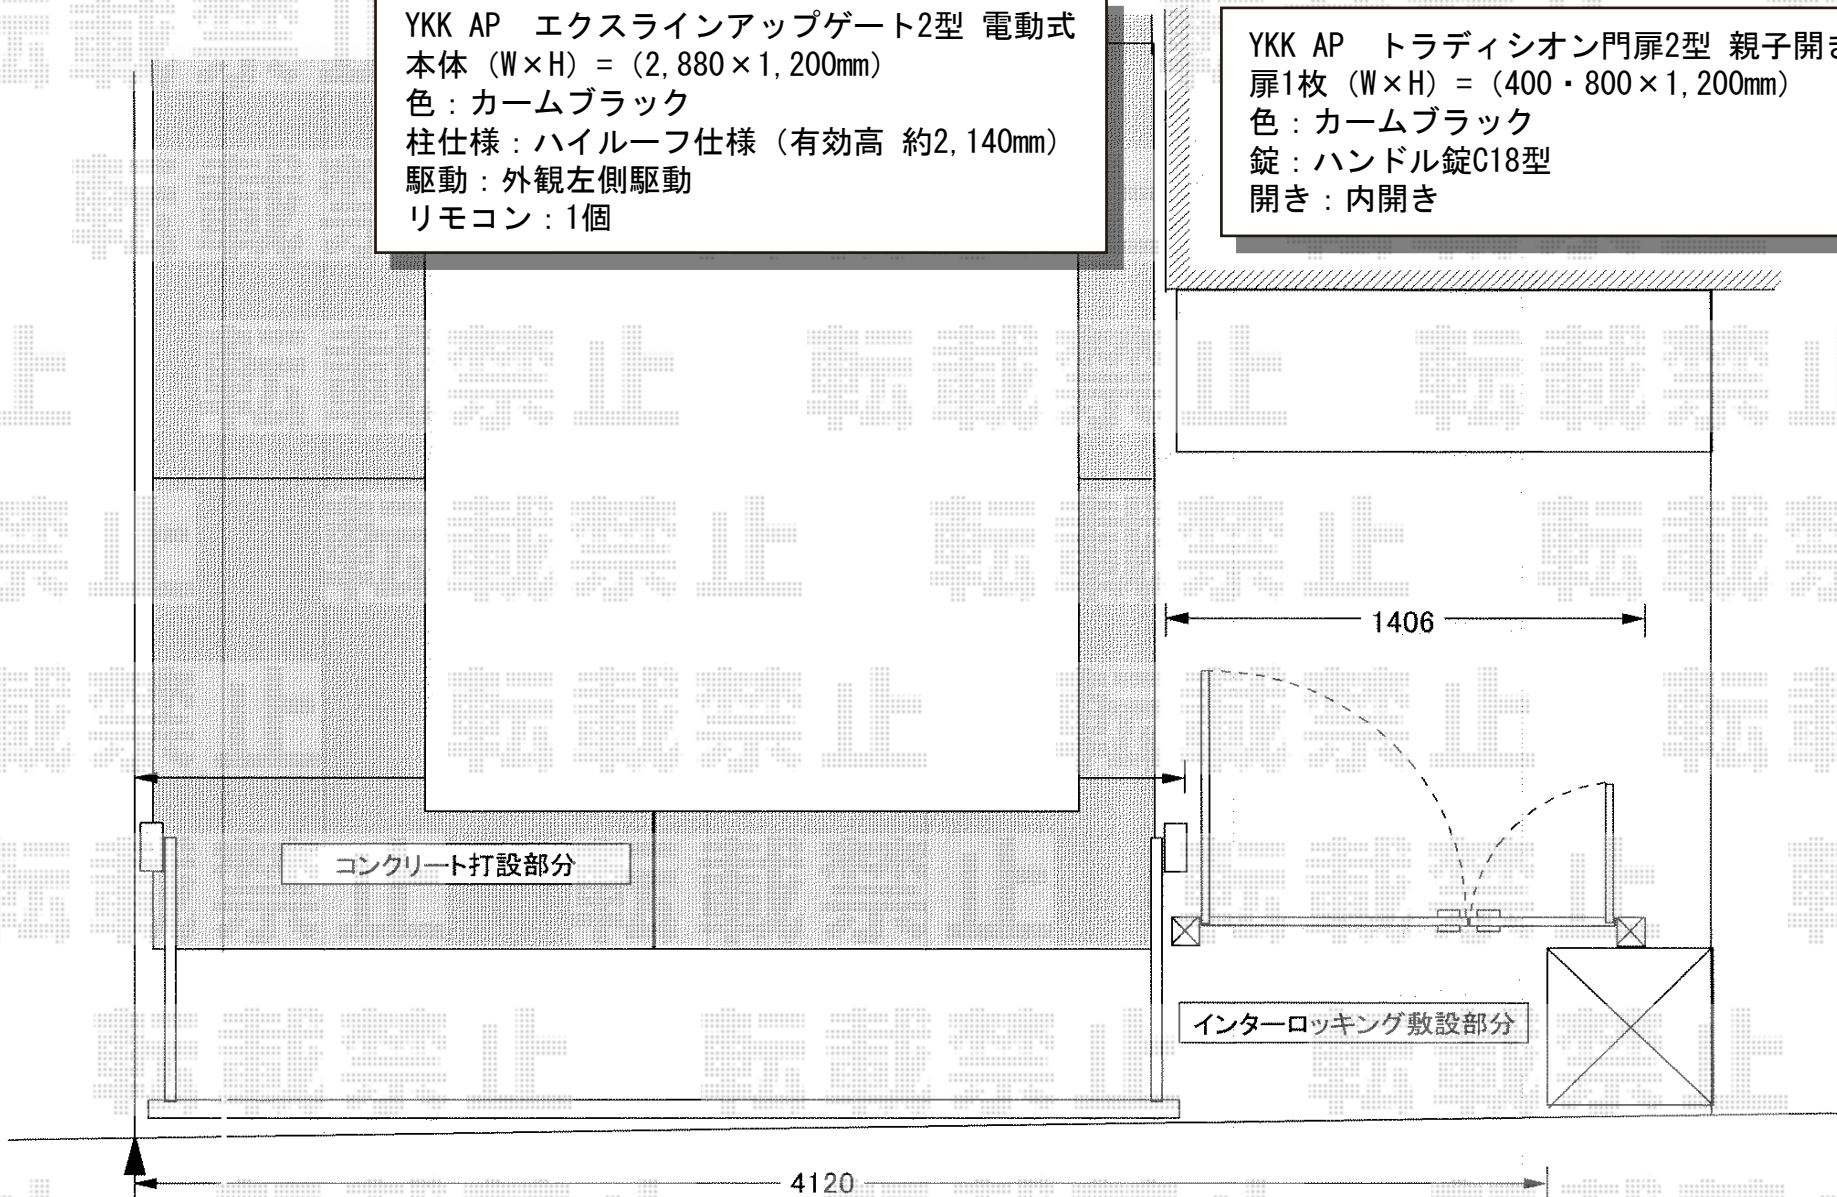

YKK AP エクスラインアップゲート2型 電動式
 本体 (W×H) = (2,880×1,200mm)
 色：カームブラック
 柱仕様：ハイルーフ仕様 (有効高 約2,140mm)
 駆動：外観左側駆動
 リモコン：1個

YKK AP トラディション門扉2型 親子開き 門柱使用タイプ
 扉1枚 (W×H) = (400・800×1,200mm)
 色：カームブラック
 錠：ハンドル錠C18型
 開き：内開き