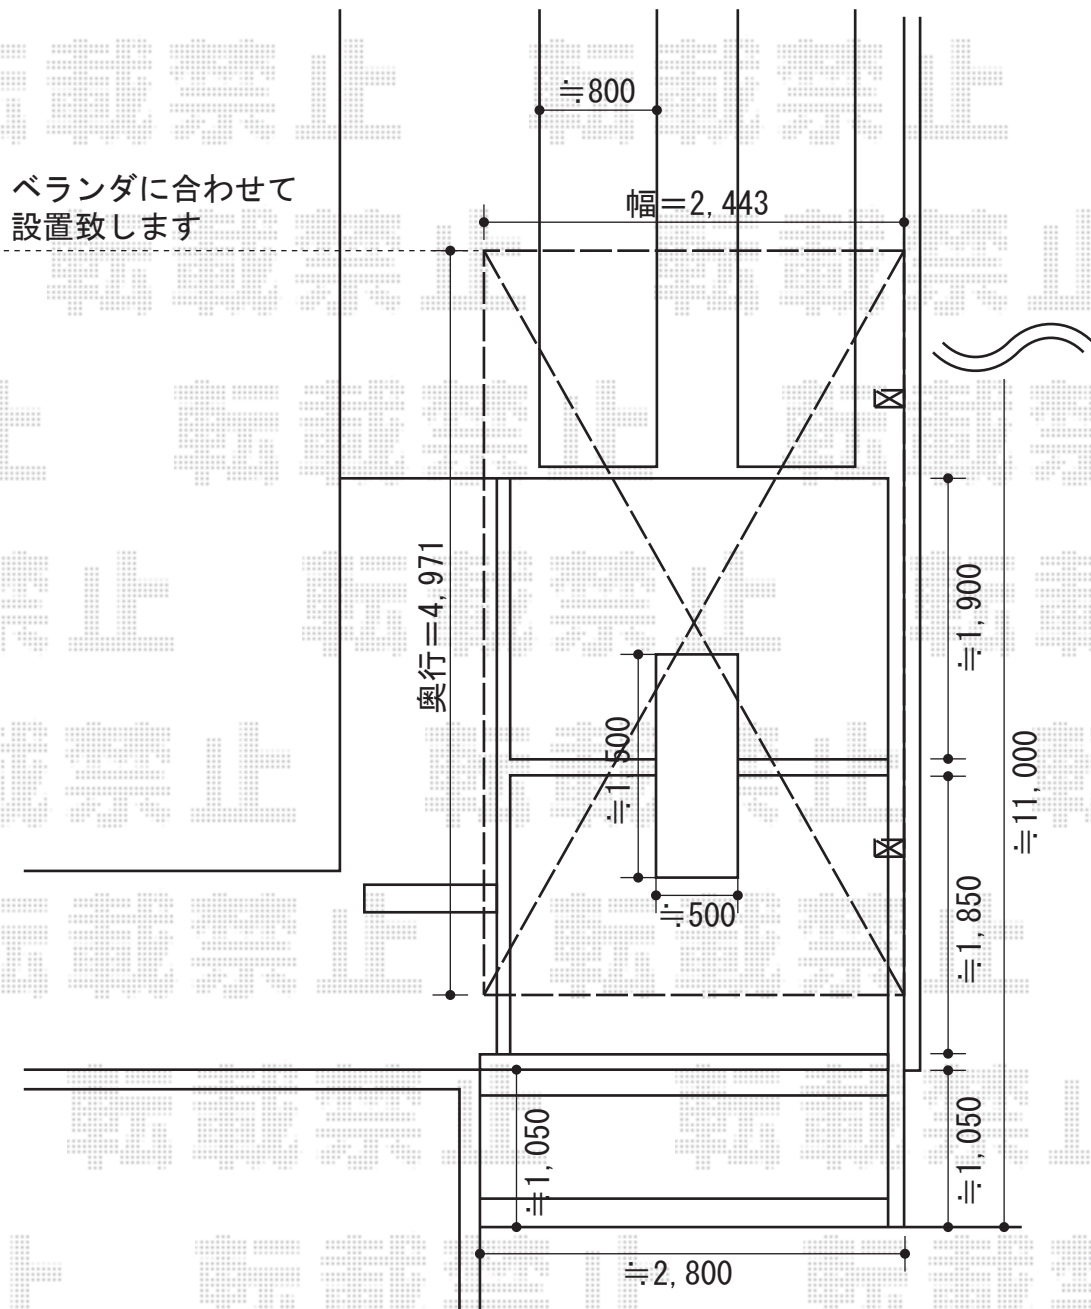

エクスルーフ 積雪～30cm対応

トステム エクスルーフ 積雪～30cm対応
幅=2,745mm
奥行=4,971mm
色：シャイングレー
屋根材：ポリカーボネート（ブルースモーク）
柱仕様：標準柱仕様（有効高 約1,996mm）

現場状況や作図制限により概略図の内容と多少の違いが生じることがございます。
施工時は、現場優先とさせて頂きたく思いますので、お立会い頂き、
最終のご指示のほど、何卒、宜しくお願い致します。