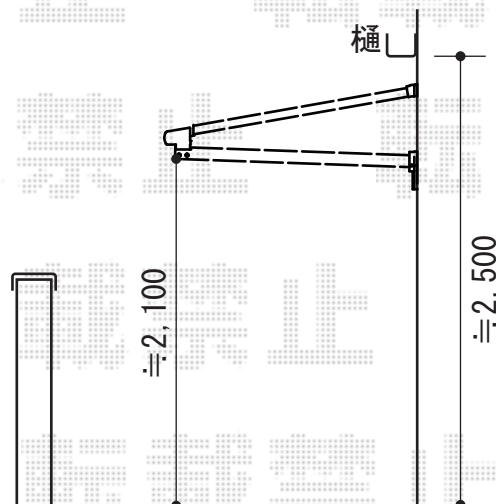

# ベクターテラス F型 ルーフタイプ 単体 積雪～20cm対応

YKK AP ベクターテラス F型 ルーフタイプ 単体 積雪～20cm対応  
 間口=閑東間2.0間 (方杖芯々3,640mm 屋根幅3,715mm)  
 出幅=4尺 (1,170mm)  
 色：プラチナステン  
 屋根材：熱線遮断ポリカーボネート (アースブルーマット調)  
 柱仕様：持ち出しタイプ (柱無し)  
 施工方法：下止め

YKK AP ベクターテラス F型 ルーフタイプ 単体 積雪～20cm対応  
 間口=閑東間1.5間 (方杖芯々2,730mm 屋根幅2,805mm)  
 出幅=3尺 (870mm)  
 色：プラチナステン  
 屋根材：熱線遮断ポリカーボネート (アースブルーマット調)  
 柱仕様：持ち出しタイプ (柱無し)  
 施工方法：下止め

現場状況や作図制限により概略図の内容と多少の違いが生じることがございます。  
 施工時は、現場優先とさせて頂きたく思いますので、お立会い頂き、  
 最終のご指示のほど、何卒、宜しくお願い致します。