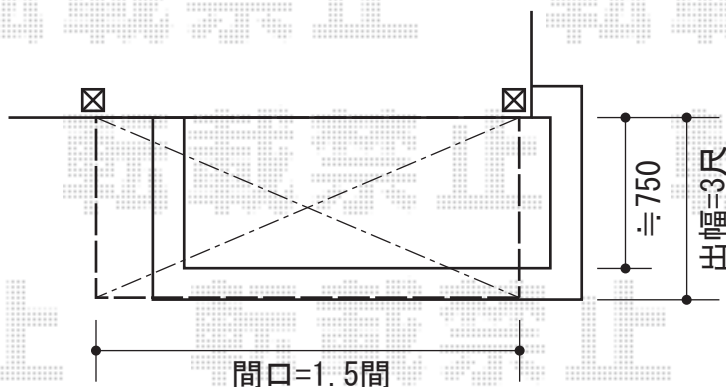

# ベクターテラス F型 ルーフタイプ 単体 積雪～20cm対応

YKK AP ベクターテラス F型 ルーフタイプ 単体 積雪～20cm対応  
 間口=閑東間2.0間 (方杖芯々3,640mm 屋根幅3,715mm)  
 出幅=4尺 (1,170mm)  
 色：プラチナステン  
 屋根材：熱線遮断ポリカーボネート (アースブルーマット調)  
 柱仕様：持ち出しタイプ (柱無し)  
 施工方法：下止め

YKK AP ベクターテラス F型 ルーフタイプ 単体 積雪～20cm対応  
 間口=閑東間1.5間 (方杖芯々2,730mm 屋根幅2,805mm)  
 出幅=3尺 (870mm)  
 色：プラチナステン  
 屋根材：熱線遮断ポリカーボネート (アースブルーマット調)  
 柱仕様：持ち出しタイプ (柱無し)  
 施工方法：下止め

現場状況や作図制限により概略図の内容と多少の違いが生じることがございます。  
 施工時は、現場優先とさせて頂きたく思いますので、お立会い頂き、  
 最終のご指示のほど、何卒、宜しくお願い致します。