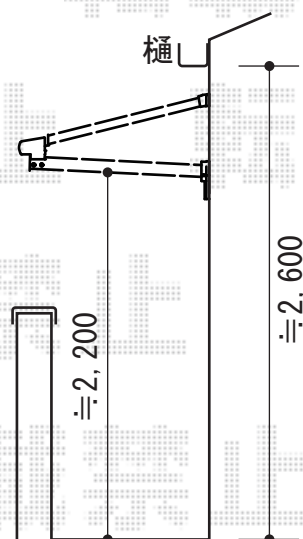

# ベクターテラス F型 ルーフタイプ 単体 積雪～20cm対応

YKK AP ベクターテラス F型 ルーフタイプ 単体 積雪～20cm対応  
 間口=閑東間2.0間 (方杖芯々3,640mm 屋根幅3,715mm)  
 出幅=4尺 (1,170mm)  
 色：プラチナステン  
 屋根材：熱線遮断ポリカーボネート (アースブルーマット調)  
 柱仕様：持ち出しタイプ (柱無し)  
 施工方法：下止め

YKK AP ベクターテラス F型 ルーフタイプ 単体 積雪～20cm対応  
 間口=閑東間1.5間 (方杖芯々2,730mm 屋根幅2,805mm)  
 出幅=3尺 (870mm)  
 色：プラチナステン  
 屋根材：熱線遮断ポリカーボネート (アースブルーマット調)  
 柱仕様：持ち出しタイプ (柱無し)  
 施工方法：下止め

現場状況や作図制限により概略図の内容と多少の違いが生じることがございます。  
 施工時は、現場優先とさせて頂きたく思いますので、お立会い頂き、  
 最終のご指示のほど、何卒、宜しくお願い致します。