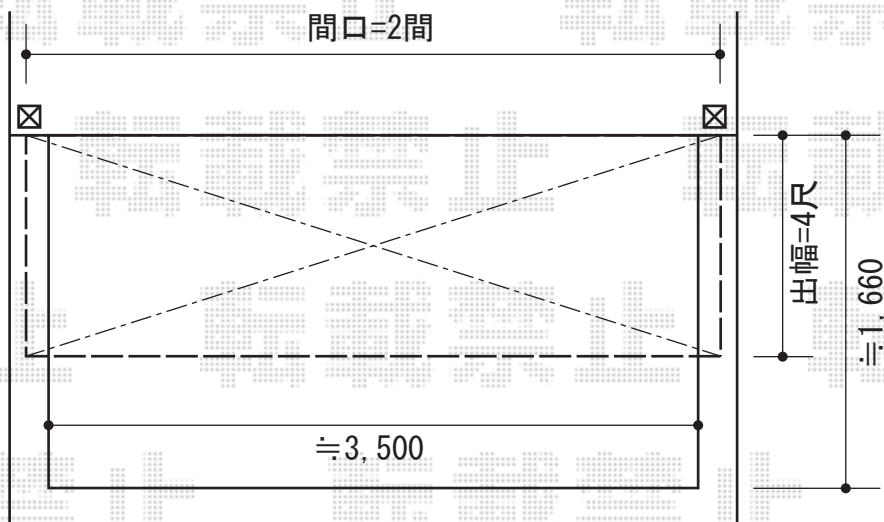

# ベクターテラス F型 ルーフタイプ 単体 積雪～20cm対応

YKK AP ベクターテラス F型 ルーフタイプ 単体 積雪～20cm対応  
 間口=閑東間2.0間 (方杖芯々3,640mm 屋根幅3,715mm)  
 出幅=4尺 (1,170mm)  
 色：プラチナステン  
 屋根材：熱線遮断ポリカーボネート (アースブルーマット調)  
 柱仕様：持ち出しタイプ (柱無し)  
 施工方法：下止め

YKK AP ベクターテラス F型 ルーフタイプ 単体 積雪～20cm対応  
 間口=閑東間1.5間 (方杖芯々2,730mm 屋根幅2,805mm)  
 出幅=3尺 (870mm)  
 色：プラチナステン  
 屋根材：熱線遮断ポリカーボネート (アースブルーマット調)  
 柱仕様：持ち出しタイプ (柱無し)  
 施工方法：下止め

現場状況や作図制限により概略図の内容と多少の違いが生じることがございます。  
 施工時は、現場優先とさせて頂きたく思いますので、お立会い頂き、  
 最終のご指示のほど、何卒、宜しくお願い致します。