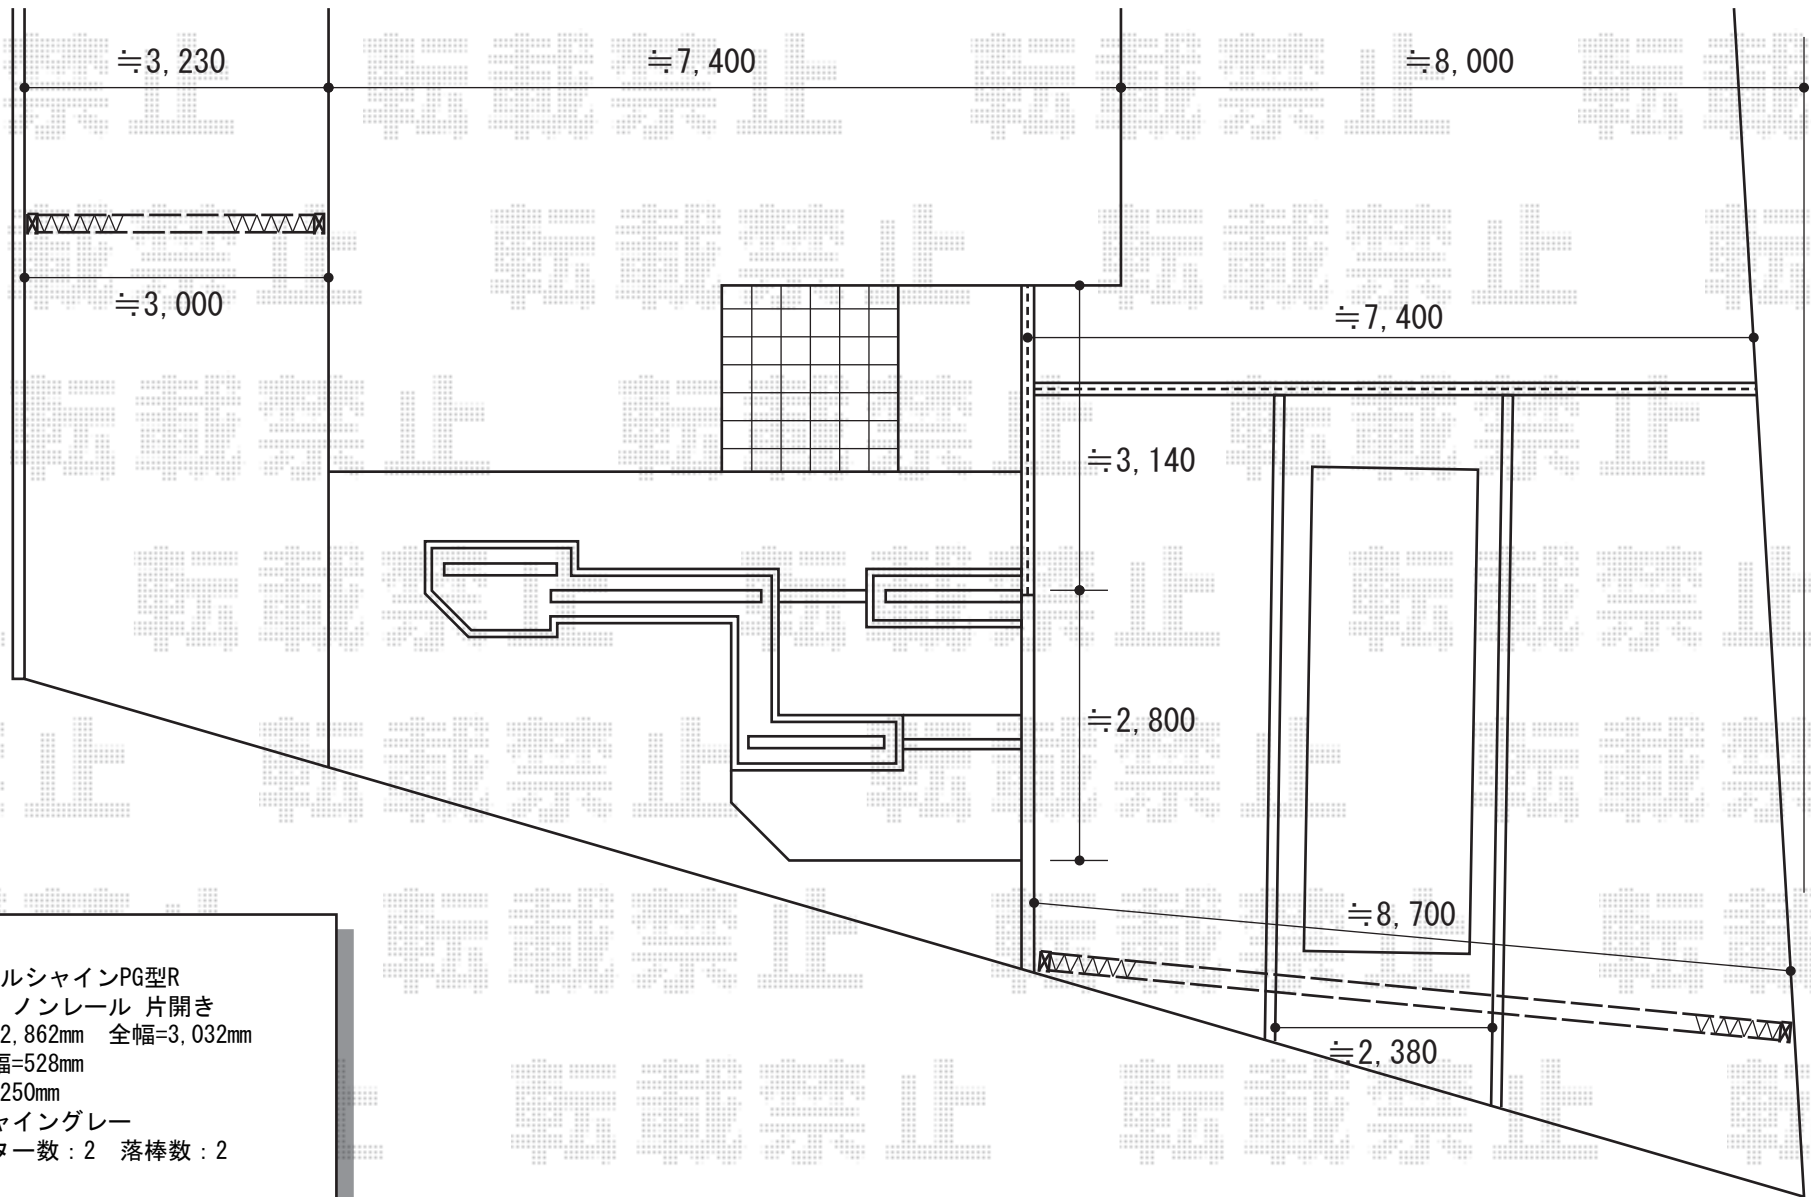

アルシャインPG型R Aタイプ ノンレール 片開き

TOEX アルシャインPG型R
Aタイプ ノンレール 片開き
開口幅=2,862mm 全幅=3,032mm
たたみ幅=528mm
高さ=1,250mm
色：シャイングレー
キャスター数：2 落棒数：2

現場状況や作図制限により概略図の内容と多少の違いが生じることがございます。
施工時は、現場優先とさせて頂きたく思いますので、お立会い頂き、
最終のご指示のほど、何卒、宜しくお願い致します。