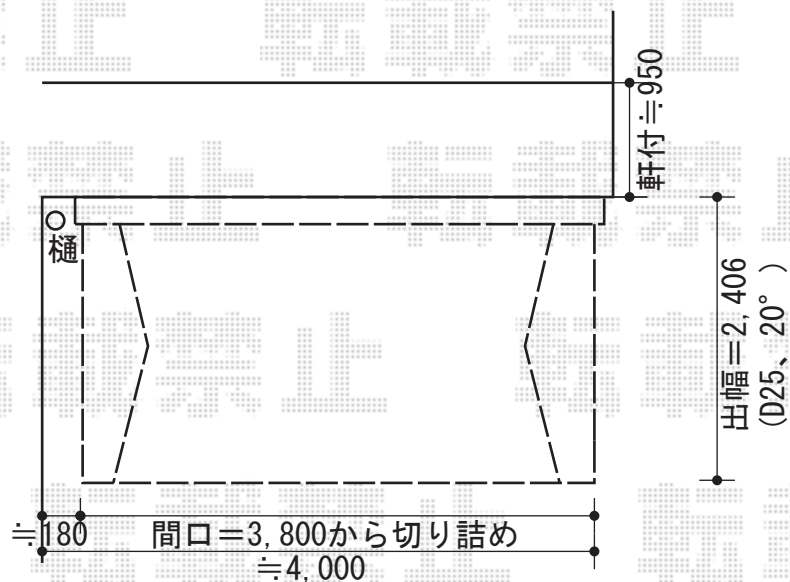

スーパーマキシム スタンダード 手動式

テンパル スーパーマキシム スタンダード 手動式
間口=3,800mm
出幅=2,500mm
本体色：ホワイト
キャンバス色：ポリエステル
(メロディ ME536 ブリティッシュグリーン)
駆動：外観右側駆動
クランクハンドル：(特注品)
追加部材：上ケース・樋付き前枠(フリルつき)

施工に際して、
取付け位置・高さの
ご確認を頂きますよう、
お願い致します。

現場状況や作図制限により概略図の内容と多少の違いが生じることがございます。
施工時は、現場優先とさせて頂きたく思いますので、お立会い頂き、
最終のご指示のほど、何卒、宜しくお願い致します。