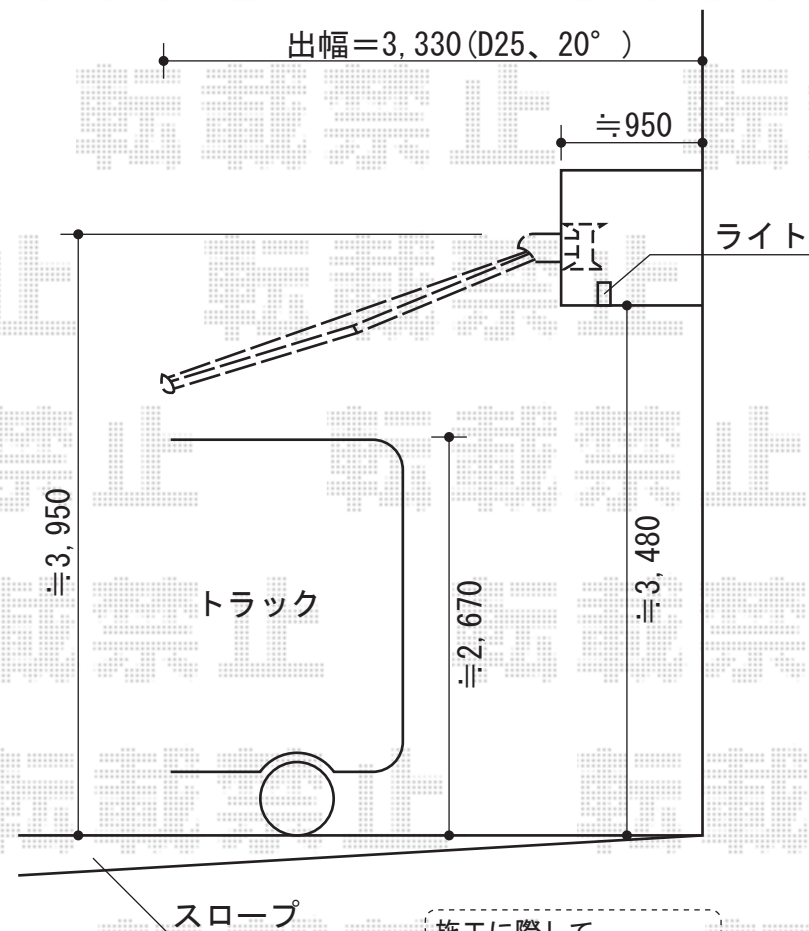

スーパーマキシム スタンダード 手動式

テンパル スーパーマキシム スタンダード 手動式
間口=3,800mm
出幅=2,500mm
本体色：ホワイト
キャンバス色：ポリエステル
(メロディ ME536 ブリティッシュグリーン)
駆動：外観右側駆動
クランクハンドル：(特注品)
追加部材：上ケース・樋付き前枠(フリルつき)

施工に際して、
取付け位置・高さの
ご確認を頂きますよう、
お願い致します。

現場状況や作図制限により概略図の内容と多少の違いが生じることがございます。
施工時は、現場優先とさせて頂きたく思いますので、お立会い頂き、
最終のご指示のほど、何卒、宜しくお願い致します。