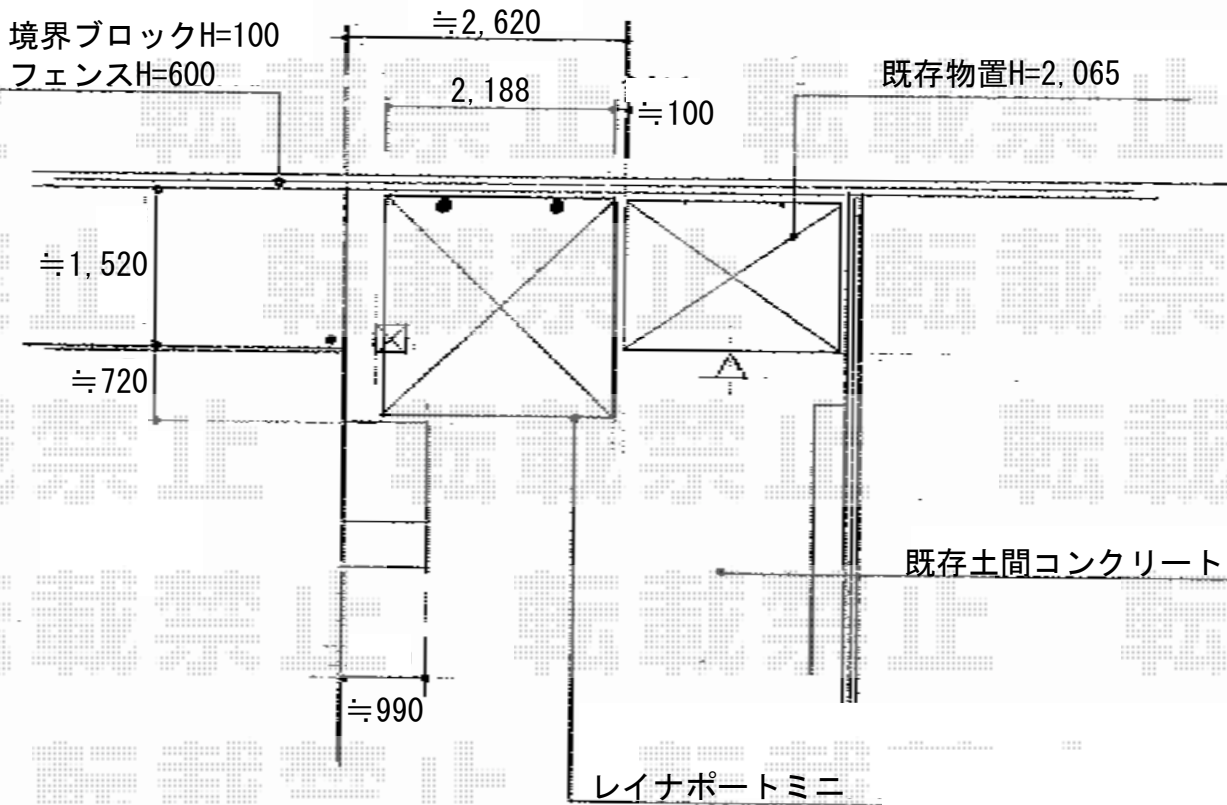

レイナポート ミニ 積雪~20cm対応

YKK AP レイナポート ミニ 積雪~20cm対応
幅=2,100mm
奥行=2,188mm
色：プラチナステン
屋根材：ポリカーボネート（アースブルー）
柱仕様：標準柱仕様（有効高 約1,814mm）

現場状況や作図制限により概略図の内容と多少の違いが生じることがございます。
施工時は、現場優先とさせて頂きたく思いますので、お立会い頂き、
最終のご指示のほど、何卒、宜しくお願い致します。