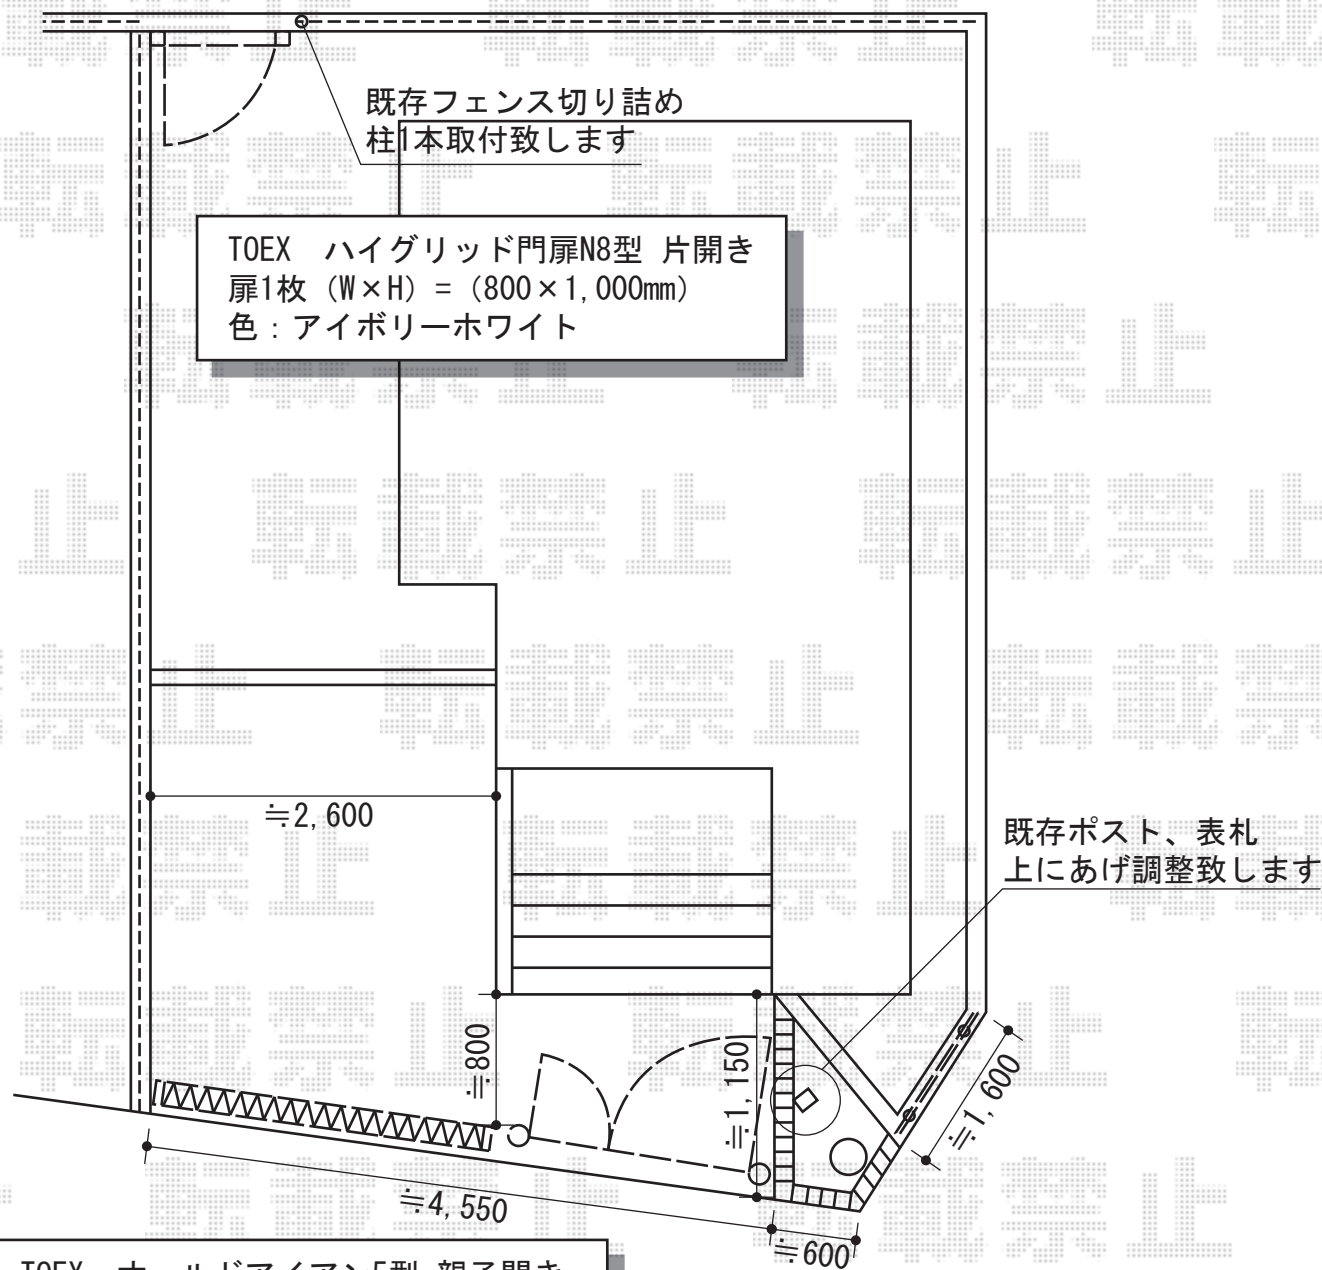

門扉・フェンス・カーゲート

TOEX ハイグリッド門扉N8型 片開き
扉1枚 (W×H) = (800×1,000mm)
色：アイボリーホワイト

TOEX オールドアイアン5型 親子開き
エントランスアーチ使用タイプ
扉1枚 (W×H) = (400・800×1,200mm)
色：ラスティブラウン
錠：オールドアイアンA錠
開き：内開き

TOEX ハイグリッドフェンスN8型
本体1枚 (W×H) = (2,000×800mm) ×1枚
アルミ型材柱：T-8×3本
小口キャップ：18コ入×2セット
色：アイボリーホワイト

TOEX アルピタHG ノンキャスト 片開き
開口幅=2,686mm
全幅=2,910mm
たたみ幅=655mm
高さ=1,250mm
色：シャイングレー
落棒数：1箇所

現場状況や作図制限により概略図の内容と多少の違いが生じることがございます。
施工時は、現場優先とさせていただきますので、お立会い頂き、
最終のご指示のほど、何卒、宜しくお願い致します。

EX-SHOP
HTTP://WWW.EX-SHOP.NET

担当：大辻