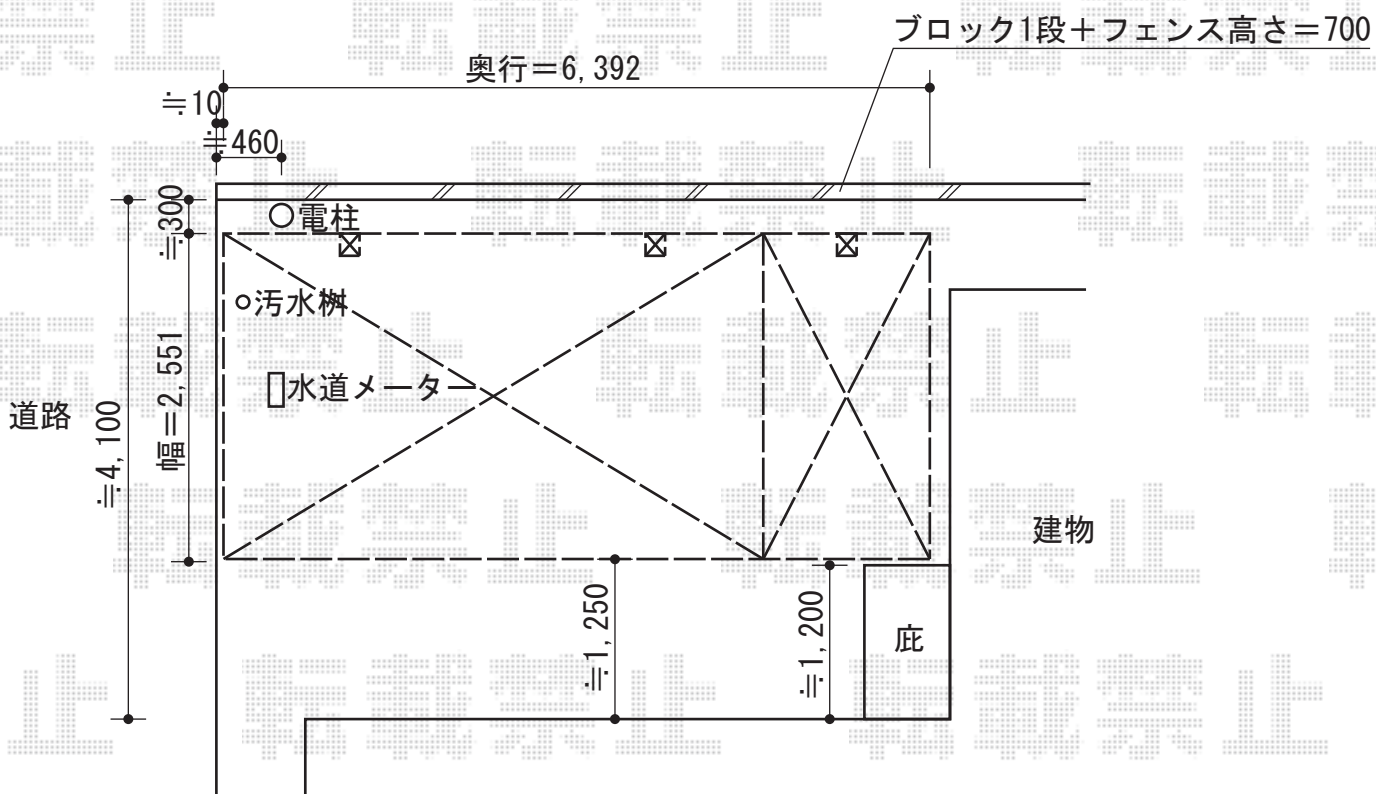

カーブポートシグマⅢ 延長タイプ 積雪～30cm対応

トステム カーブポートシグマⅢ 延長タイプ 積雪～30cm対応
 幅=2,551mm
 奥行=6,392mm
 色：シャイングレー
 屋根材：熱線吸収ポリカーボネート（ブルースモークマット調）
 柱仕様：ロング柱23仕様（有効高 約2,300mm）

現場状況や作図制限により概略図の内容と多少の違いが生じることがございます。
 施工時は、現場優先とさせていただきますので、お立会い頂き、
 最終のご指示のほど、何卒、宜しくお願い致します。