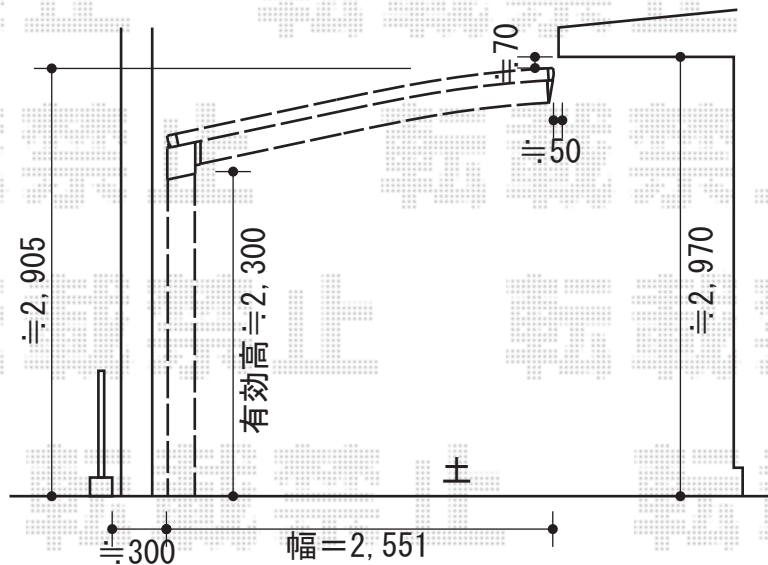

カーブポートシグマⅢ 延長タイプ 積雪～30cm対応

トステム カーブポートシグマⅢ 延長タイプ 積雪～30cm対応
 幅=2,551mm
 奥行=6,392mm
 色：シャイングレー
 屋根材：熱線吸収ポリカーボネート（ブルースモークマット調）
 柱仕様：ロング柱23仕様（有効高 約2,300mm）

現場状況や作図制限により概略図の内容と多少の違いが生じることがございます。
 施工時は、現場優先とさせていただきますので、お立会い頂き、
 最終のご指示のほど、何卒、宜しくお願い致します。