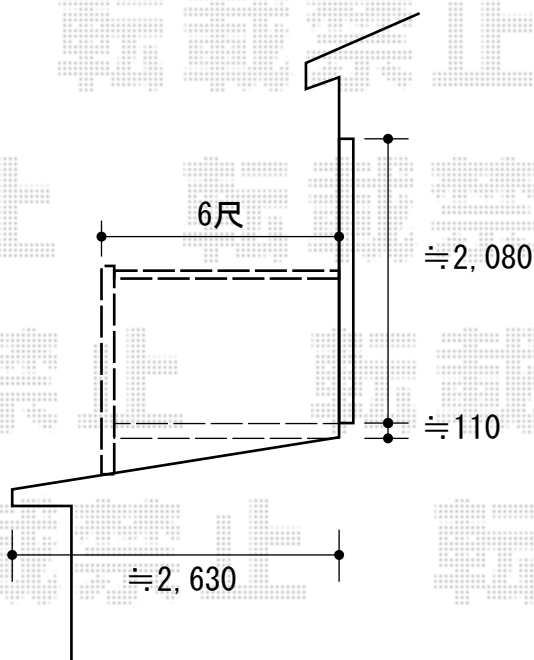

アウトステージ A型 太格子 単体 屋根置き式

アウトステージ A型 太格子 単体 屋根置き式
 間口=関東間1.5間 (2,755mm)
 または 関東間2.0間 (3,650mm)
 出幅=6尺 (1,785mm)
 色：シャイングレー
 床材：塩ビデッキボード（グレー または 石目）
 柱仕様：屋根置き式
 オプション：収納式物干し 2本入り

現場状況や作図制限により概略図の内容と多少の違いが生じることがございます。
 施工時は、現場優先とさせて頂きたく思いますので、お立会い頂き、
 最終のご指示のほど、何卒、宜しくお願い致します。