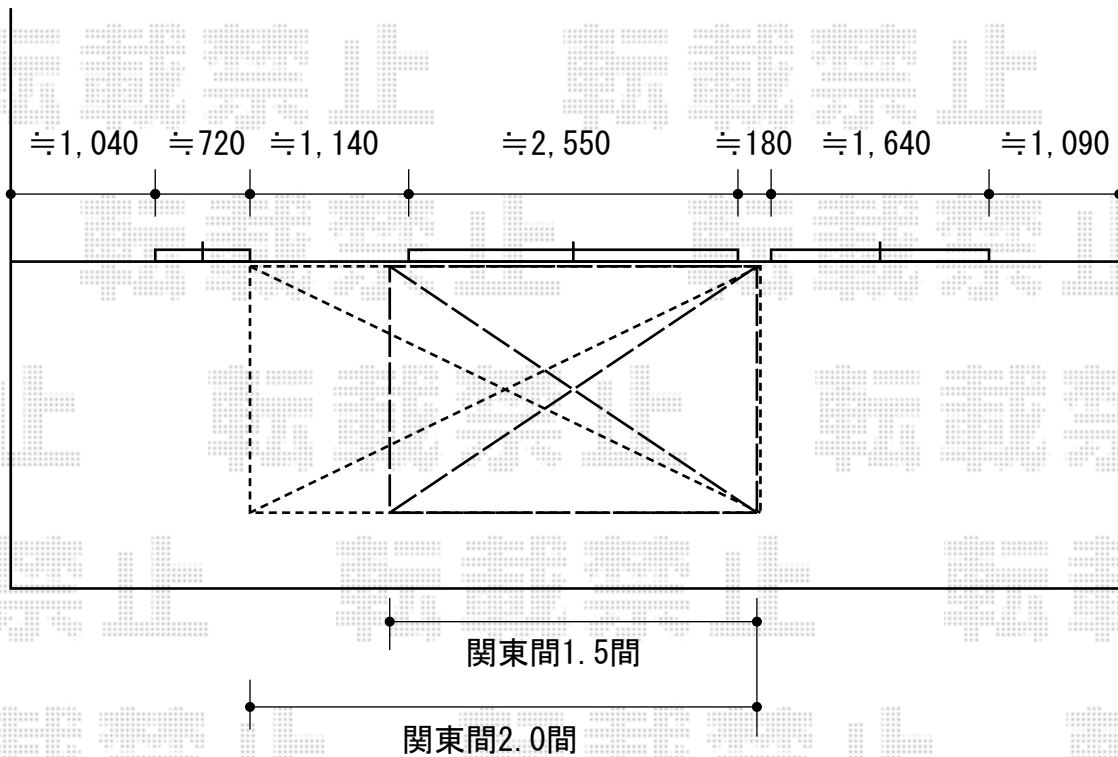

アウトステージ A型 太格子 単体 屋根置き式

アウトステージ A型 太格子 単体 屋根置き式
 間口=関東間1.5間 (2,755mm)
 または 関東間2.0間 (3,650mm)
 出幅=6尺 (1,785mm)
 色：シャイングレー
 床材：塩ビデッキボード（グレー または 石目）
 柱仕様：屋根置き式
 オプション：収納式物干し 2本入り

現場状況や作図制限により概略図の内容と多少の違いが生じることがございます。
 施工時は、現場優先とさせて頂きたく思いますので、お立会い頂き、
 最終のご指示のほど、何卒、宜しくお願い致します。