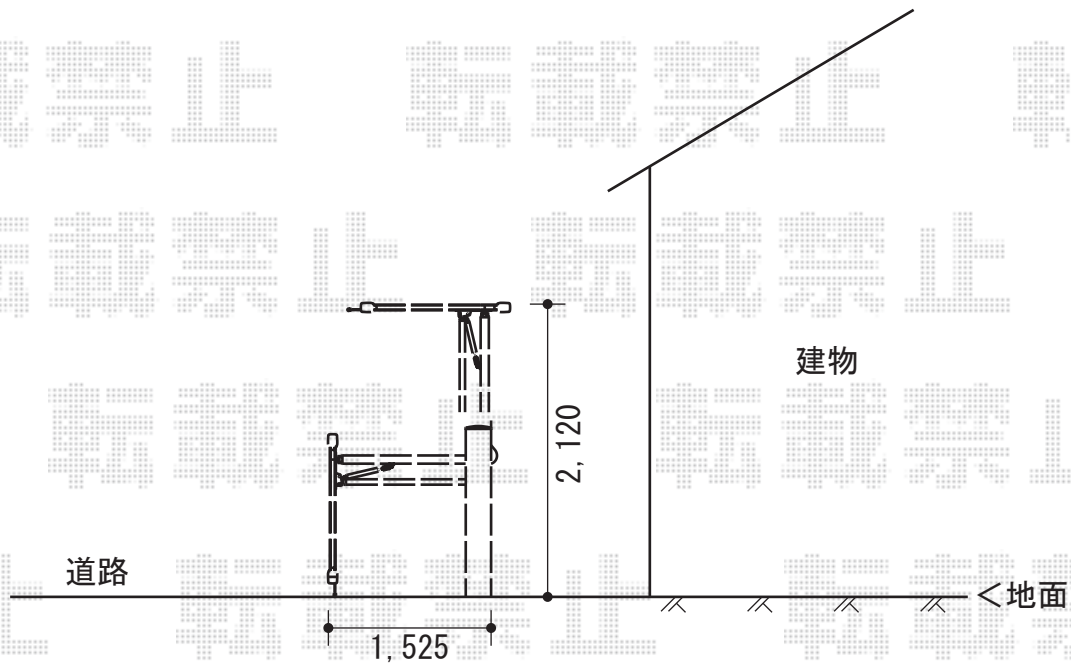

# スウィングアップゲートワイド 縦格子型 手動式

EX-SHOP スウィングアップゲートワイド 縦格子型 手動式  
 本体 (W×H) =W3,550×H1,200mm  
 または  
 本体 (W×H) =W4,750mm×H1,200mm  
 色 : ステンカラー  
 柱仕様 : ハイルフ仕様 (有効通過高2,120mm)  
 駆動 : 手動式  
 メーカー希望小売価格 : ¥215,000.-