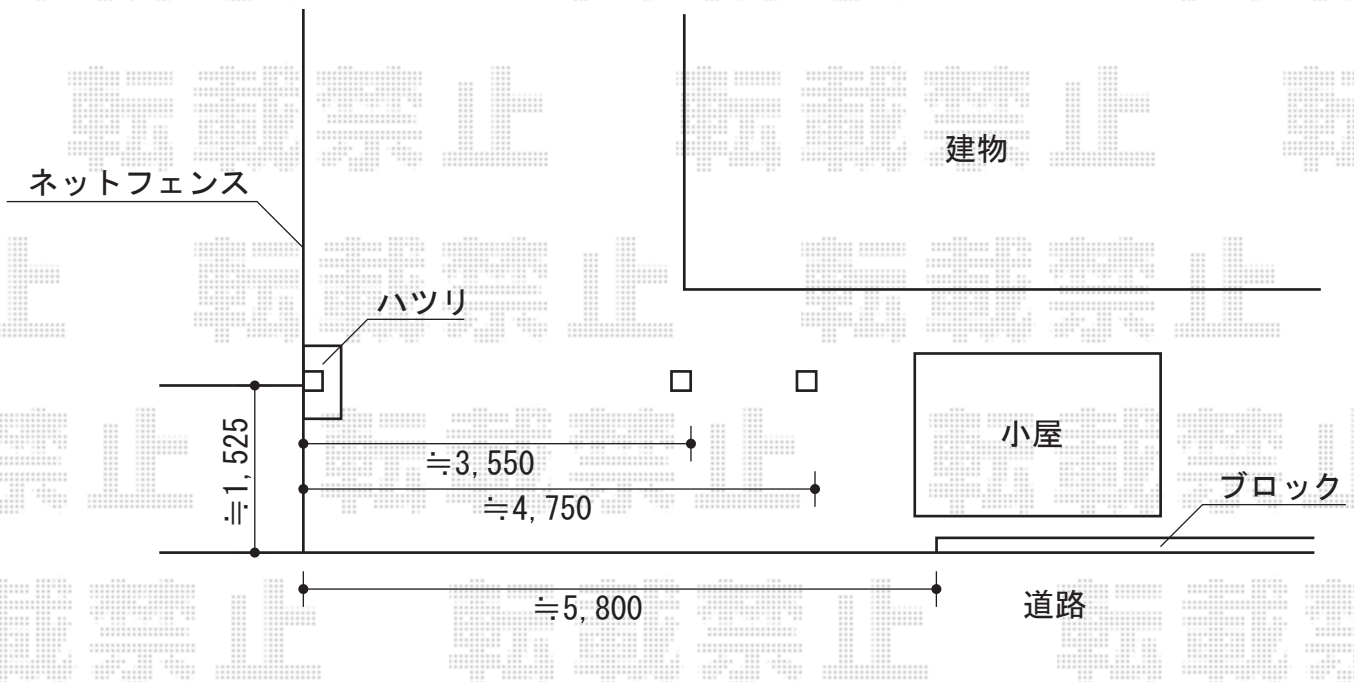

# スウィングアップゲートワイド 縦格子型 手動式

EX-SHOP スウィングアップゲートワイド 縦格子型 手動式  
 本体 (W×H) =W3,550×H1,200mm  
 または  
 本体 (W×H) =W4,750mm×H1,200mm  
 色 : ステンカラー  
 柱仕様 : ハイルフ仕様 (有効通過高2,120mm)  
 駆動 : 手動式  
 メーカー希望小売価格 : ¥215,000.-

現場状況や作図制限により概略図の内容と多少の違いが生じることがございます。  
 施工時は、現場優先とさせていただきますので、お立会い頂き、  
 最終のご指示のほど、何卒、宜しくお願い致します。

EX-SHOP  
[HTTP://WWW.EX-SHOP.NET](http://www.ex-shop.net)

担当:小林

全ての著作権は、エクスショップに帰属します。当社とのお取引目的外の使用・複製・転載禁止となっております。