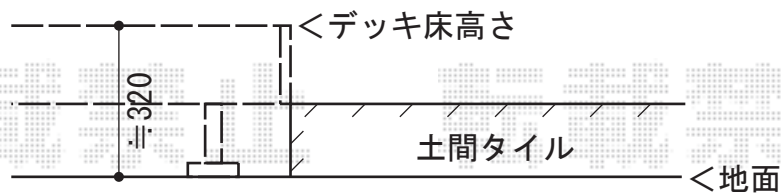

# リコステージII 単体+ウッドパーティション

トステム リコステージII 単体  
 間口=1.5間 (2,760mm)  
 出幅=10尺 (2,933mm)  
 色: ソフトブラウン  
 床板: 縦張り  
 幕板: 幕板A (厚タイプ)  
 束柱: 束柱B (高さ282~432mm)

トステム ウッドパーティション  
 本体1枚 (W×H) = フラットラチスパネル (粗目)  
 (1,200×1,800mm) × 5枚  
 主柱: T-18×6本  
 柱控え部材: 5セット  
 色: ソフトブラウン