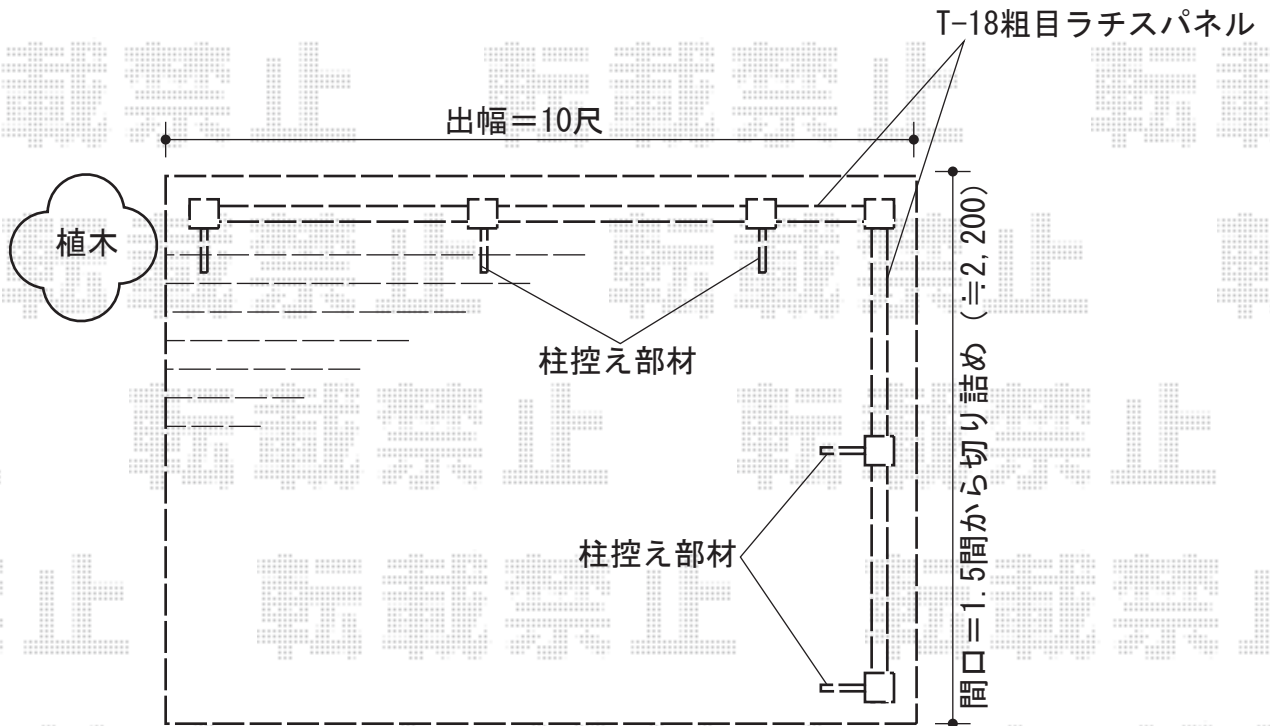

# リコステージII 単体+ウッドパーティション

トステム リコステージII 単体  
 間口=1.5間 (2,760mm)  
 出幅=10尺 (2,933mm)  
 色: ソフトブラウン  
 床板: 縦張り  
 幕板: 幕板A (厚タイプ)  
 束柱: 束柱B (高さ282~432mm)

トステム ウッドパーティション  
 本体1枚 (W×H) = フラットラチスパネル (粗目)  
 (1,200×1,800mm) × 5枚  
 主柱: T-18×6本  
 柱控え部材: 5セット  
 色: ソフトブラウン

現場状況や作図制限により概略図の内容と多少の違いが生じることがございます。  
 施工時は、現場優先とさせて頂きたく思いますので、お立会い頂き、  
 最終のご指示のほど、何卒、宜しくお願い致します。

**EX-SHOP**  
[HTTP://WWW.EX-SHOP.NET](http://www.ex-shop.net)

担当: 大辻