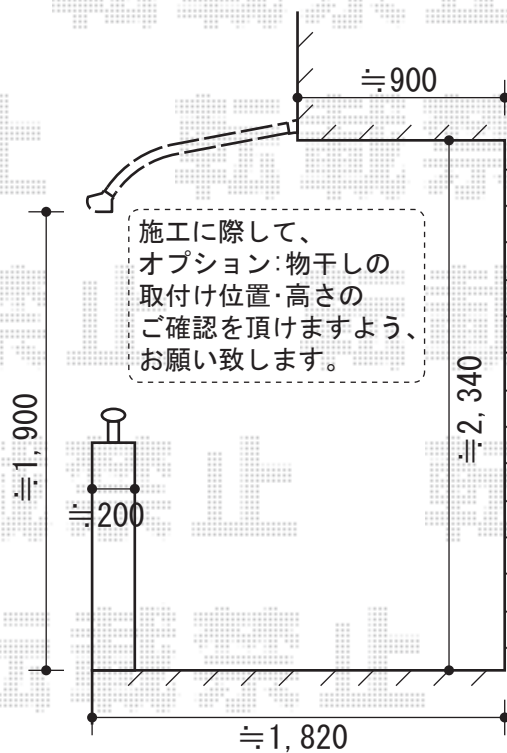

ライザーテラスII R型 屋根タイプ 単体 積雪~20cm対応

ライザーテラスII R型 屋根タイプ
 単体 積雪~20cm対応
 間口=関東間2.0間 (柱芯々3,440mm 屋根幅3,660mm)
 出幅=3尺 (885mm)
 色: シヤイングレー
 屋根材: ポリカーボネート
 (クリアマット/すりガラス調)
 柱仕様: 柱奥行移動タイプ
 施工方法: 上止め仕様
 オプション: 吊り下げ物干し 標準 2本入

現場状況や作図制限により概略図の内容と多少の違いが生じることがございます。
 施工時は、現場優先とさせて頂きたく思いますので、お立会い頂き、
 最終のご指示のほど、何卒、宜しくお願い致します。

EX-SHOP
[HTTP://WWW.EX-SHOP.NET](http://www.ex-shop.net)

担当: 小林