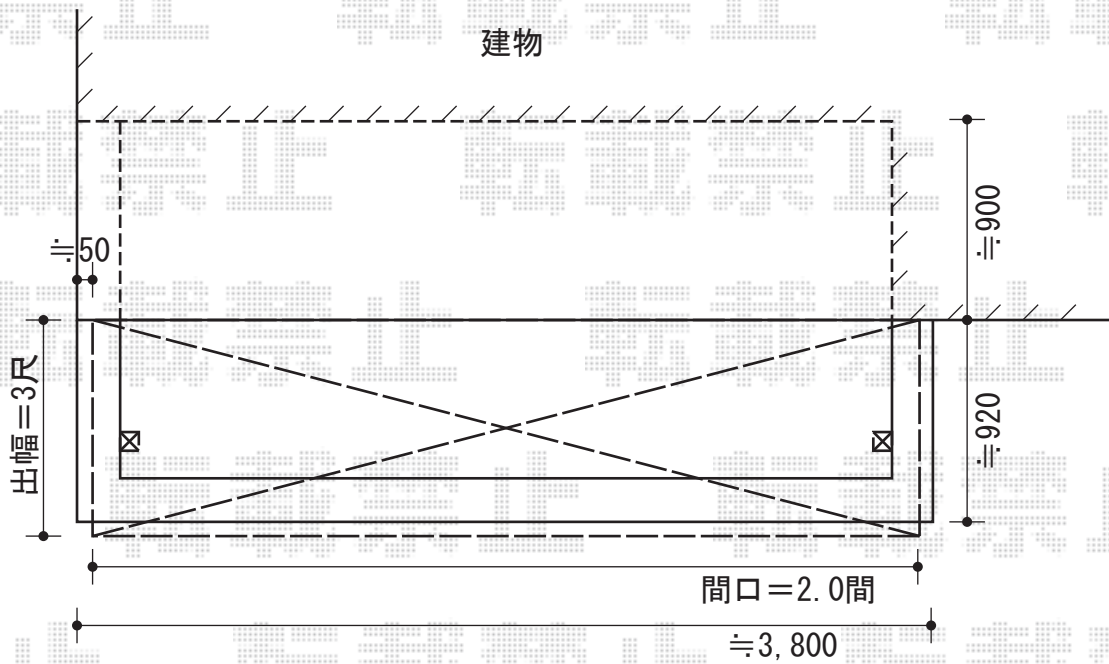

ライザーテラスII R型 屋根タイプ 単体 積雪~20cm対応

ライザーテラスII R型 屋根タイプ
 単体 積雪~20cm対応
 間口=関東間2.0間 (柱芯々3,440mm 屋根幅3,660mm)
 出幅=3尺 (885mm)
 色: シヤイングレー
 屋根材: ポリカーボネート
 (クリアマット/すりガラス調)
 柱仕様: 柱奥行移動タイプ
 施工方法: 上止め仕様
 オプション: 吊り下げ物干し 標準 2本入

現場状況や作図制限により概略図の内容と多少の違いが生じることがございます。
 施工時は、現場優先とさせて頂きたく思いますので、お立会い頂き、
 最終のご指示のほど、何卒、宜しくお願い致します。

EX-SHOP
[HTTP://WWW.EX-SHOP.NET](http://www.ex-shop.net)

担当: 小林