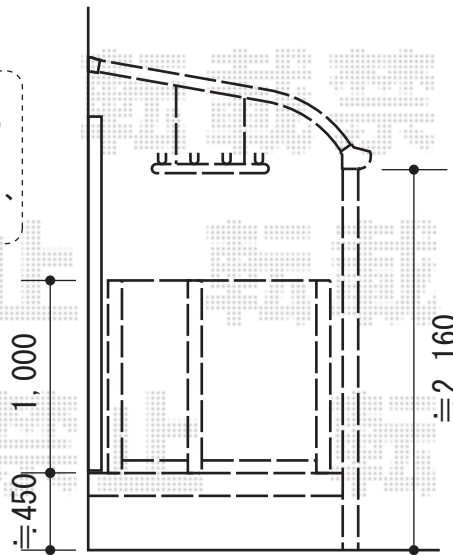

テラス屋根・ウッドデッキ

施工に際して、
オプション：物干しの
取付け位置・高さの
ご確認を頂きますよう、
お願い致します。

EX-SHOP プレシオステラス R型 テラスタイプ 単体 積雪~20cm対応
間口=閑東間1.5間 (柱芯々2,575mm 屋根幅2,760mm)
出幅=5尺 (1,470mm)
色：チャコールブラック
屋根材：ポリカーボネート (スカイブルー)
柱仕様：柱位置固定タイプ
施工方法：上止め
オプション：吊り下げ物干し 標準 2本入

YKK AP リウッドデッキII 標準 単体
間口=1.0間 (1,874mm)
出幅=4.5尺 (1,395mm)
色：床板/ホワイトブラウン 東柱/ブラチナステン
床板：縦貼り
東柱：Sタイプ (450mm)

YKK AP リウッドデッキフェンス1型+デッキ門扉1型
本体：【07用/T100】3枚・【09用/T100】2枚
中柱：2本
端柱：2本
コーナー柱：1本
色：ホワイトブラウン
デッキ門扉 (W×H)：800mm×900mm
貫通90専用角柱 (R)+中柱：1本