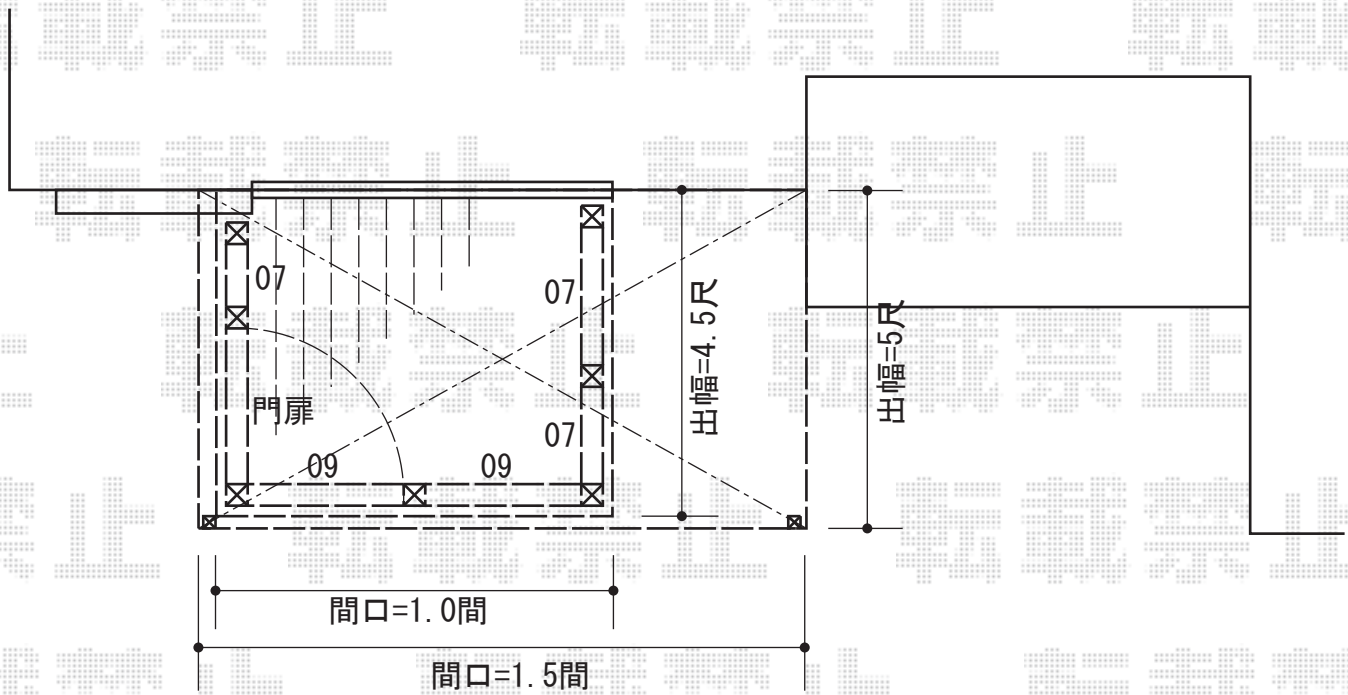

テラス屋根・ウッドデッキ

施工に際して、
オプション：物干しの
取付け位置・高さの
ご確認を頂きますよう、
お願い致します。

EX-SHOP プレシオステラス R型 テラスタイプ 単体 積雪~20cm対応
間口=閑東間1.5間 (柱芯々2,575mm 屋根幅2,760mm)
出幅=5尺 (1,470mm)
色：チャコールブラック
屋根材：ポリカーボネート (スカイブルー)
柱仕様：柱位置固定タイプ
施工方法：上止め
オプション：吊り下げ物干し 標準 2本入

YKK AP リウッドデッキII 標準 単体
間口=1.0間 (1,874mm)
出幅=4.5尺 (1,395mm)
色：床板/ホワイトブラウン 東柱/ブラチナステン
床板：縦貼り
東柱：Sタイプ (450mm)

YKK AP リウッドデッキフェンス1型+デッキ門扉1型
本体：【07用/T100】3枚・【09用/T100】2枚
中柱：2本
端柱：2本
コーナー柱：1本
色：ホワイトブラウン
デッキ門扉 (W×H)：800mm×900mm
貫通90専用角柱 (R)+中柱：1本