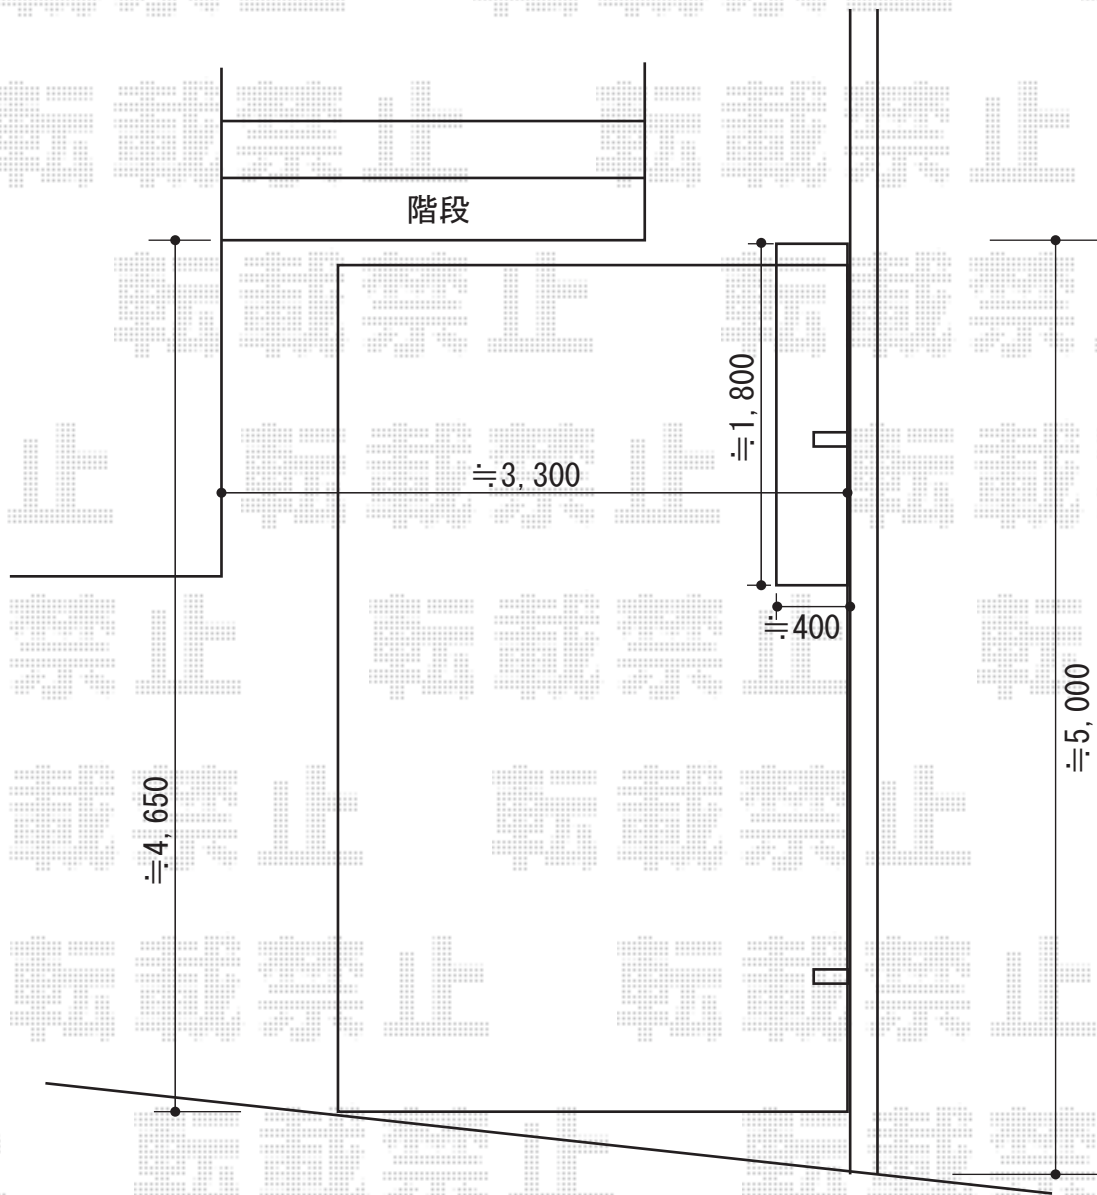

プレシオスポーツ 積雪~20cm対応

EX-SHOP プレシオスポーツ 積雪~20cm対応

幅=2,700mm

奥行=5,052mm

色：ノーブルステン

屋根材：熱線遮断ポリカーボネート（スカイブルーマット調）

柱仕様：ハイルーフ仕様（有効高 約2,355mm）

現場状況や作図制限により概略図の内容と多少の違いが生じることがございます。
施工時は、現場優先とさせて頂きたく思いますので、お立会い頂き、
最終のご指示のほど、何卒、宜しくお願い致します。