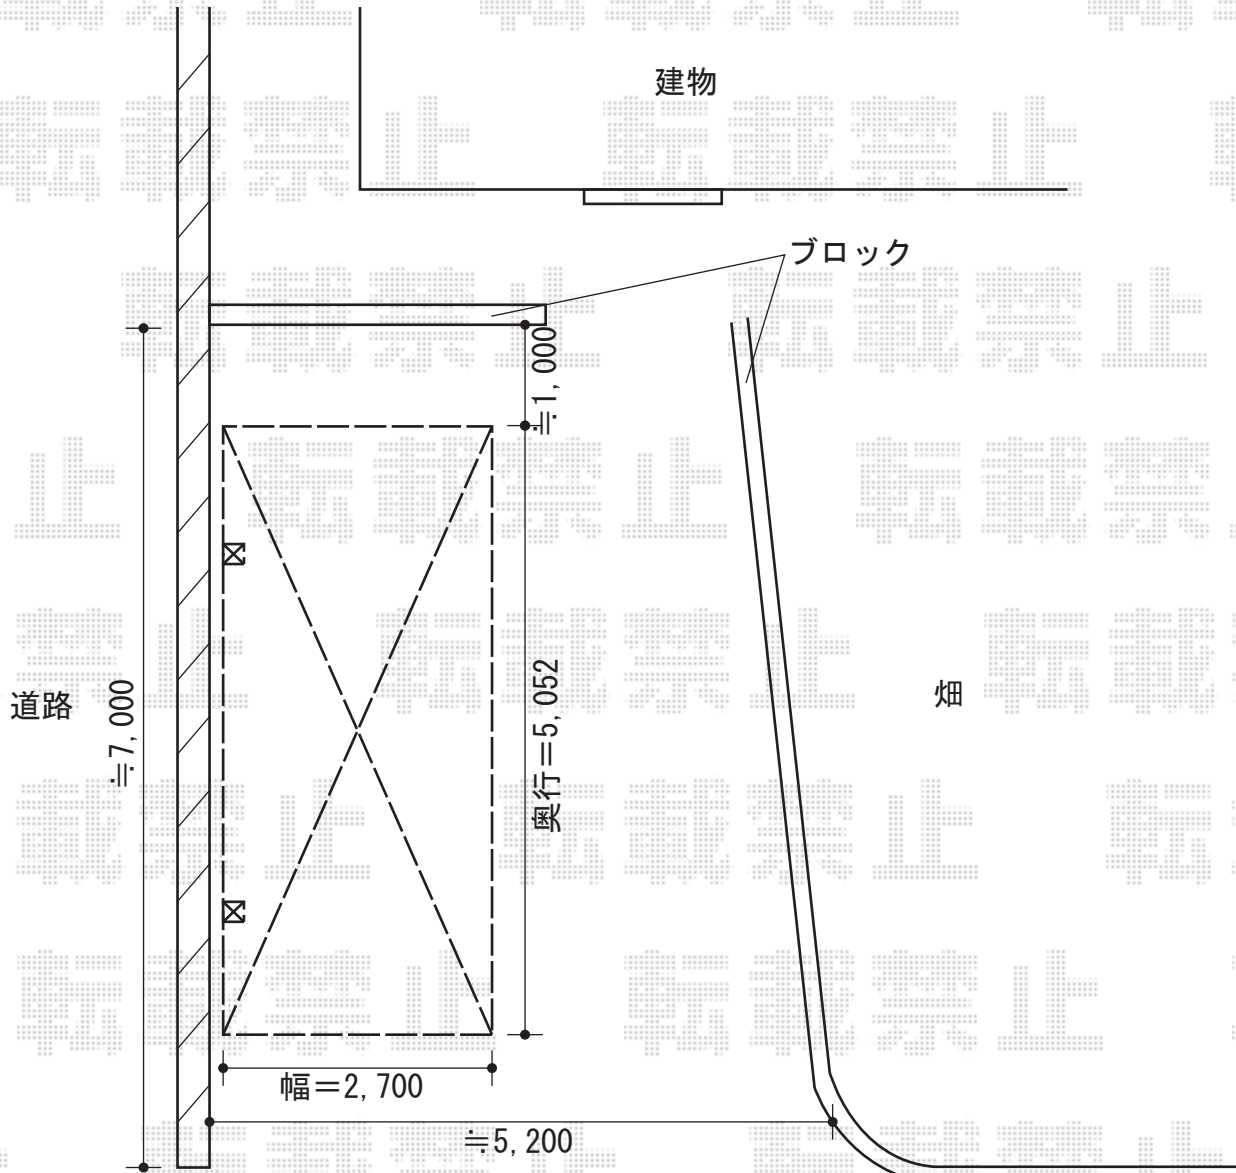

# プレシオスポート 積雪~20cm対応

EX-SHOP プレシオスポート 積雪~20cm対応  
幅=2,700mm  
奥行=5,052mm  
色：ノーブルステン  
屋根材：ポリカーボネート（スカイブルー）  
柱仕様：ハイルフ仕様（有効高 約2,355mm）

現場状況や作図制限により概略図の内容と多少の違いが生じることがございます。  
施工時は、現場優先とさせていただきますので、お立会い頂き、  
最終のご指示のほど、何卒、宜しくお願い致します。