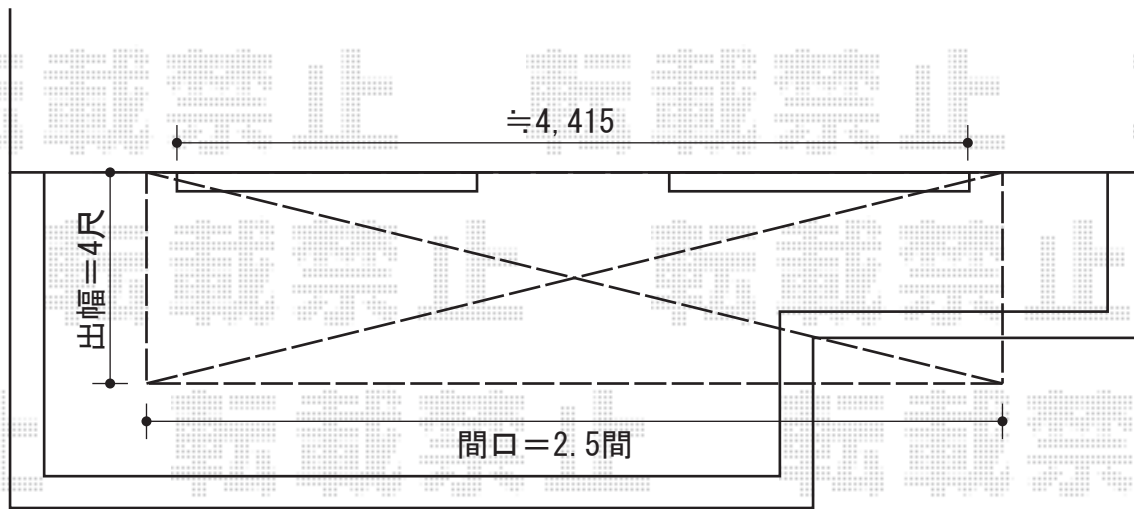

ライザーテラスⅡF型 単体 ルーフタイプ 積雪～20cm対応

トステム ライザーテラスⅡF型 単体 ルーフタイプ 積雪～20cm対応
間口=関東間2.5間 (方杖芯々4,350mm 屋根幅4,570mm)
出幅=4尺 (1,185mm)
色：シャイングレー
屋根材：ポリカーボネート (クリアマット/すりガラス調)
柱仕様：柱無し
施工方法：上止め

現場状況や作図制限により概略図の内容と多少の違いが生じることがございます。
施工時は、現場優先とさせて頂きたく思いますので、お立会い頂き、
最終のご指示のほど、何卒、宜しくお願い致します。