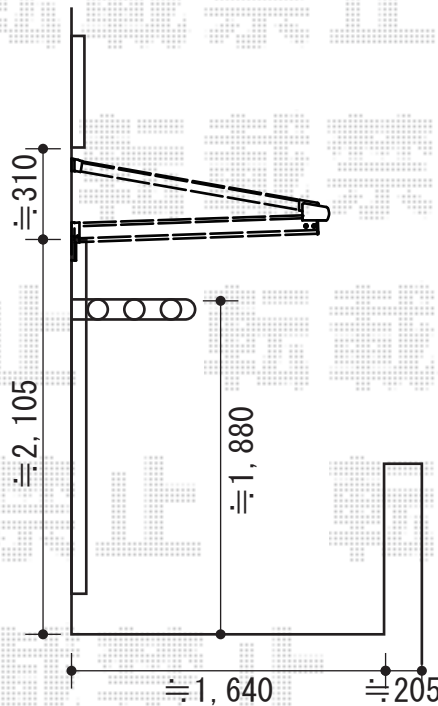

ライザーテラスⅡF型 単体 ルーフタイプ 積雪～20cm対応

トステム ライザーテラスⅡF型 単体 ルーフタイプ 積雪～20cm対応
間口=関東間2.5間 (方杖芯々4,350mm 屋根幅4,570mm)
出幅=4尺 (1,185mm)
色：シャイングレー
屋根材：ポリカーボネート (クリアマット/すりガラス調)
柱仕様：柱無し
施工方法：上止め

現場状況や作図制限により概略図の内容と多少の違いが生じることがございます。
施工時は、現場優先とさせて頂きたく思いますので、お立会い頂き、
最終のご指示のほど、何卒、宜しくお願い致します。