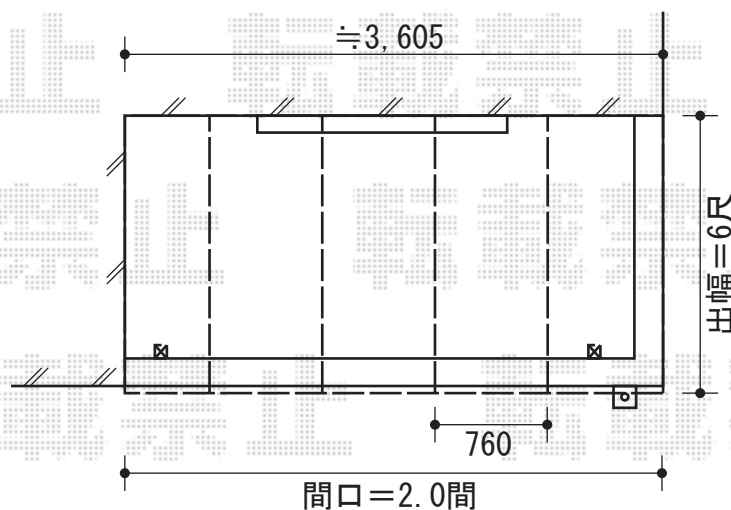

施工に際して、
オプション：物干しの
取付け位置・高さの
ご確認を頂きますよう、
お願い致します。

トステム パワーアルファ RB型 屋根タイプ 単体 積雪～20cm対応
間口=関東間2.0間 (柱芯々3,650mm 屋根幅3,840mm)
出幅=6尺 (1,785mm)
色：シャイングレー
屋根材：ポリカーボネート (クリアマット/すりガラス調)
柱仕様：柱奥行移動タイプ
施工方法：下止め
オプション：吊り下げ物干し 標準 2本入×2セット
追加部材：パワーボード外壁用取付部品・雨樋用エルボ

現場状況や作図制限により概略図の内容と多少の違いが生じることがございます。
施工時は、現場優先とさせて頂きたく思いますので、お立会い頂き、
最終のご指示のほど、何卒、宜しくお願い致します。

EX-SHOP
HTTP://WWW.EX-SHOP.NET

担当：八浦