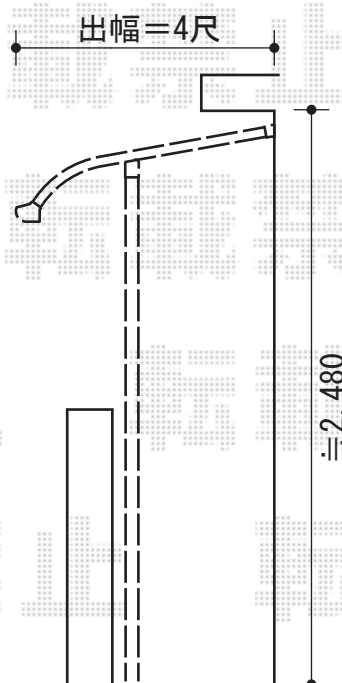

ライザーテラスII R型 屋根タイプ 積雪～20cm対応

施工に際して、
オプション：物干しの
取付け位置・高さの
ご確認を頂きますよう、
お願い致します。

ライザーテラスII R型 屋根タイプ
積雪～20cm対応

間口=関東間2.5間通し

(柱芯々4,350mm 屋根幅4,570mm)

出幅=4尺 (1,185mm)

色：シャイングレー

屋根材：ポリカーボネート (ブルースモーク)

柱仕様：柱奥行移動タイプ

施工方法：下止め

現場状況や作図制限により概略図の内容と多少の違いが生じることがございます。
施工時は、現場優先とさせて頂きたく思いますので、お立会い頂き、
最終のご指示のほど、何卒、宜しくお願い致します。

EX-SHOP
HTTP://WWW.EX-SHOP.NET

担当：堀