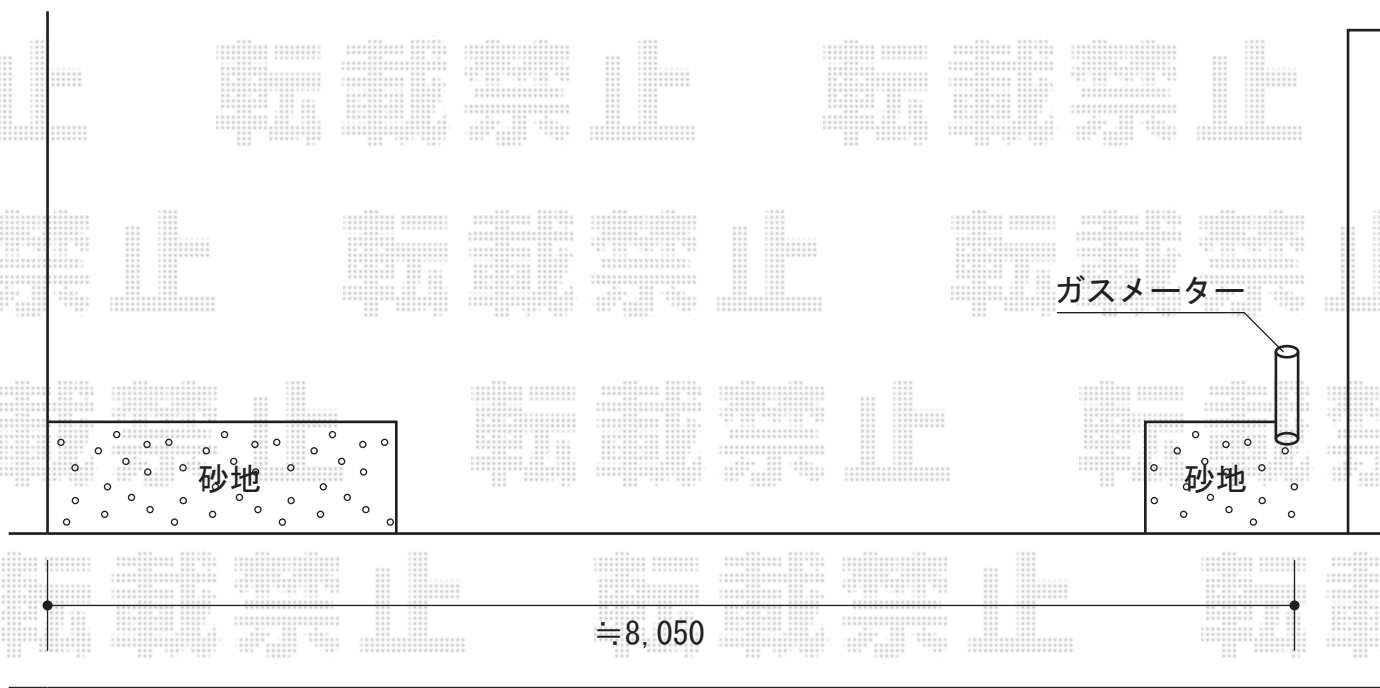

レイオス1型 ノンレール 親子開き【特注】

YKK AP レイオス1型 ノンレール 親子開き【特注】

本体：幅5,007mm+幅3,007mm

高さ=柱：1,170 mm 扉：1,150 (mm)

色：ホワイト

キャスター数：4+2

落棒数：4+2

現場状況や作図制限により概略図の内容と多少の違いが生じることがございます。  
施工時は、現場優先とさせて頂きたく思いますので、お立会い頂き、  
最終のご指示のほど、何卒、宜しくお願い致します。