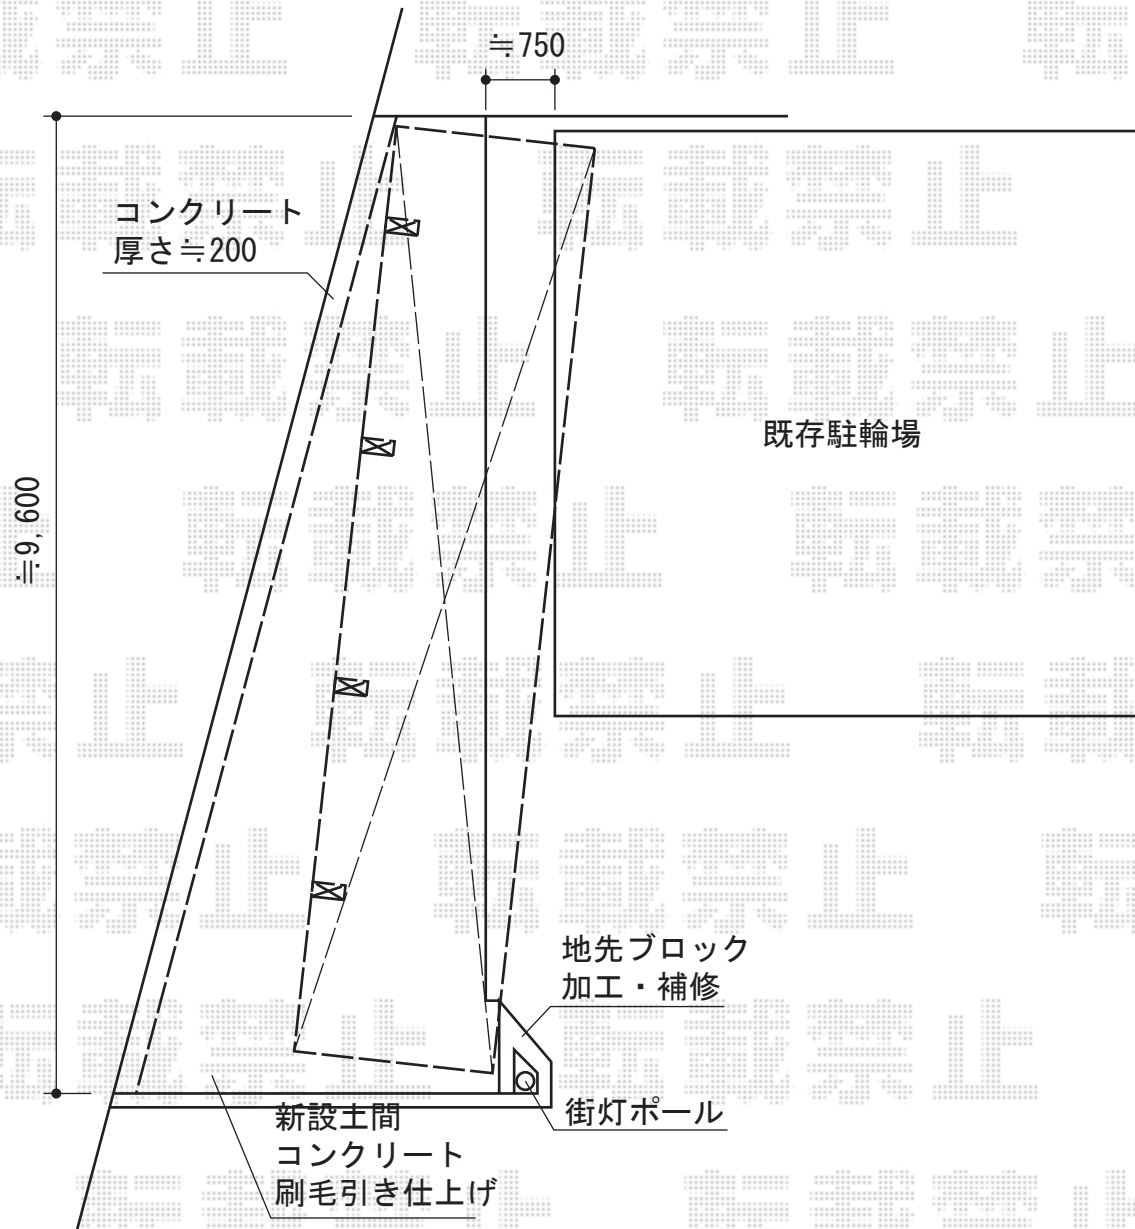

プレシオSPORT 縦連棟 積雪～20cm対応

Value Select プレシオSPORT 縦連棟 積雪～20cm対応
幅=2,400mm
奥行=10,064mm
色：ノーブルステン
屋根材：ポリカーボネート（スカイブルー）
柱仕様：ハイルーフ仕様（有効高 約2,250mm）

現場状況や作図制限により概略図の内容と多少の違いが生じることがございます。
施工時は、現場優先とさせて頂きたく思いますので、お立会い頂き、
最終のご指示のほど、何卒、宜しくお願い致します。