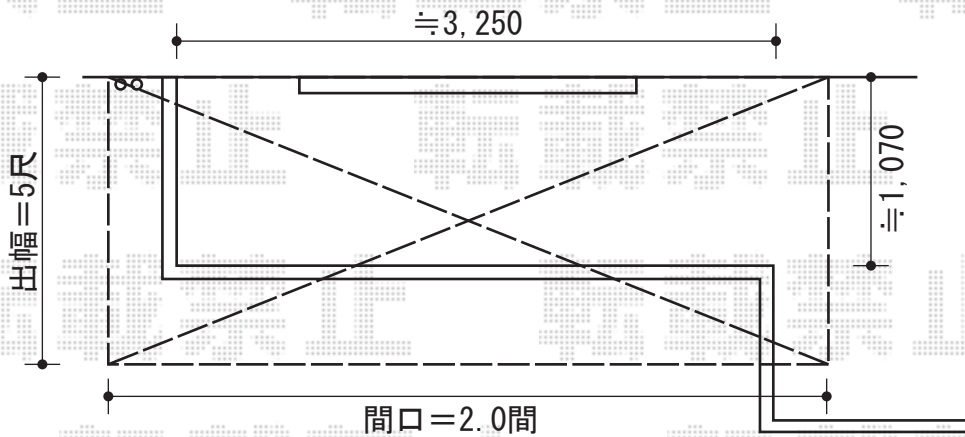

ライザーテラスII R型 単体 屋根タイプ 積雪～20cm対応

トステム  
壁付け物干し ロング 2本入  
色：シャイングレー

既存T型物干し移設  
切り詰め致します

施工に際して、  
オプション：物干しの  
取付け位置・高さの  
ご確認を頂けますよう、  
お願い致します。

トステム  
ライザーテラスII R型 単体 屋根タイプ 積雪～20cm対応  
間口=関東間2.0間 (柱芯々3,440mm 屋根幅3,660mm)  
出幅=5尺 (1,485mm)  
色：シャイングレー  
屋根材：ポリカーボネート (クリアマット/すりガラス調)  
柱仕様：柱奥行移動タイプ  
施工方法：上止め仕様

現場状況や作図制限により概略図の内容と多少の違いが生じることがございます。  
施工時は、現場優先とさせて頂きたく思いますので、お立会い頂き、  
最終のご指示のほど、何卒、宜しくお願い致します。

EX-SHOP  
HTTP://WWW.EX-SHOP.NET

担当：大辻