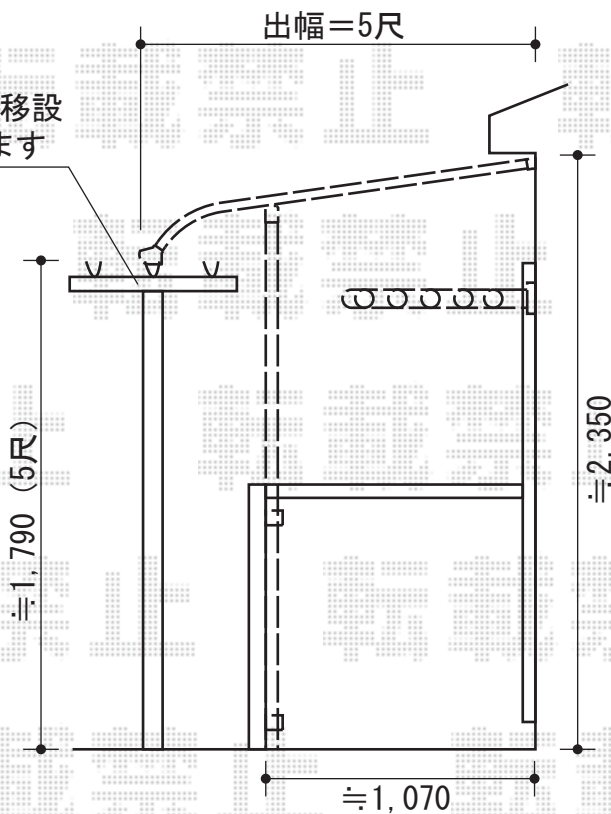

ライザーテラスII R型 単体 屋根タイプ 積雪～20cm対応

トステム  
壁付け物干し ロング 2本入  
色：シャイングレー

既存T型物干し移設  
切り詰め致します

施工に際して、  
オプション：物干しの  
取付け位置・高さの  
ご確認を頂けますよう、  
お願い致します。

トステム  
ライザーテラスII R型 単体 屋根タイプ 積雪～20cm対応  
間口=関東間2.0間 (柱芯々3,440mm 屋根幅3,660mm)  
出幅=5尺 (1,485mm)  
色：シャイングレー  
屋根材：ポリカーボネート (クリアマット/すりガラス調)  
柱仕様：柱奥行移動タイプ  
施工方法：上止め仕様

現場状況や作図制限により概略図の内容と多少の違いが生じることがございます。  
施工時は、現場優先とさせて頂きたく思いますので、お立会い頂き、  
最終のご指示のほど、何卒、宜しくお願い致します。

EX-SHOP  
HTTP://WWW.EX-SHOP.NET

担当：大辻