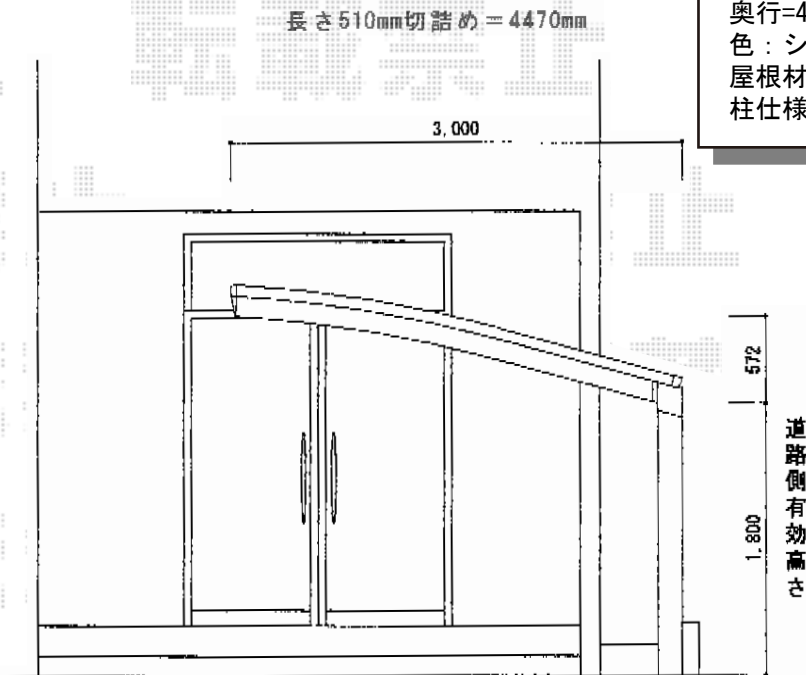

カーブポートシグマⅢ 積雪～30cm対応

トステム カーブポートシグマⅢ 積雪～30cm対応
 幅=3,000mm
 奥行=4,980mm
 色：シャイングレー
 屋根材：ポリカーボネート（ブルースモーク）
 柱仕様：標準柱仕様（有効高 約1,800mm）

現場状況や作図制限により概略図の内容と多少の違いが生じることがございます。
 施工時は、現場優先とさせて頂きたく思いますので、お立会い頂き、
 最終のご指示のほど、何卒、宜しくお願い致します。