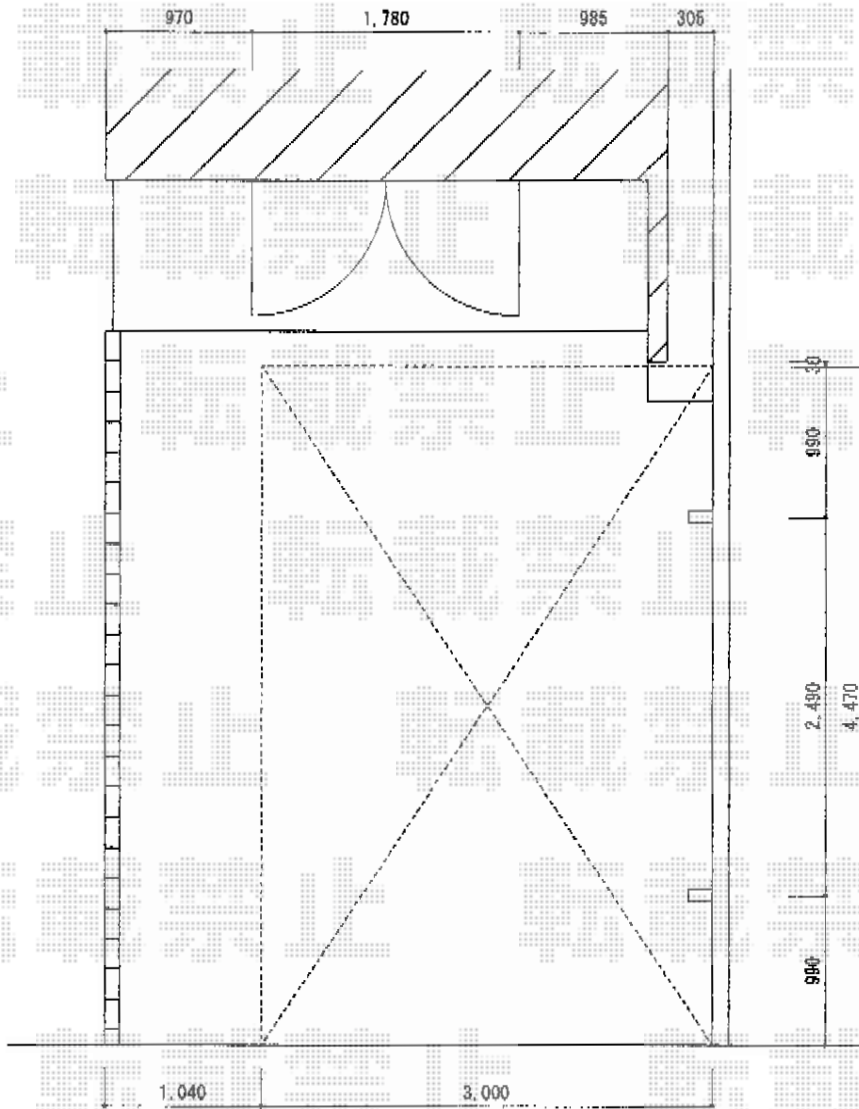

カーブポートシグマⅢ 積雪～30cm対応

トステム カーブポートシグマⅢ 積雪～30cm対応
 幅=3,000mm
 奥行=4,980mm
 色：シャイングレー
 屋根材：ポリカーボネート（ブルースモーク）
 柱仕様：標準柱仕様（有効高 約1,800mm）

現場状況や作図制限により概略図の内容と多少の違いが生じることがございます。
 施工時は、現場優先とさせて頂きたく思いますので、お立会い頂き、
 最終のご指示のほど、何卒、宜しくお願い致します。