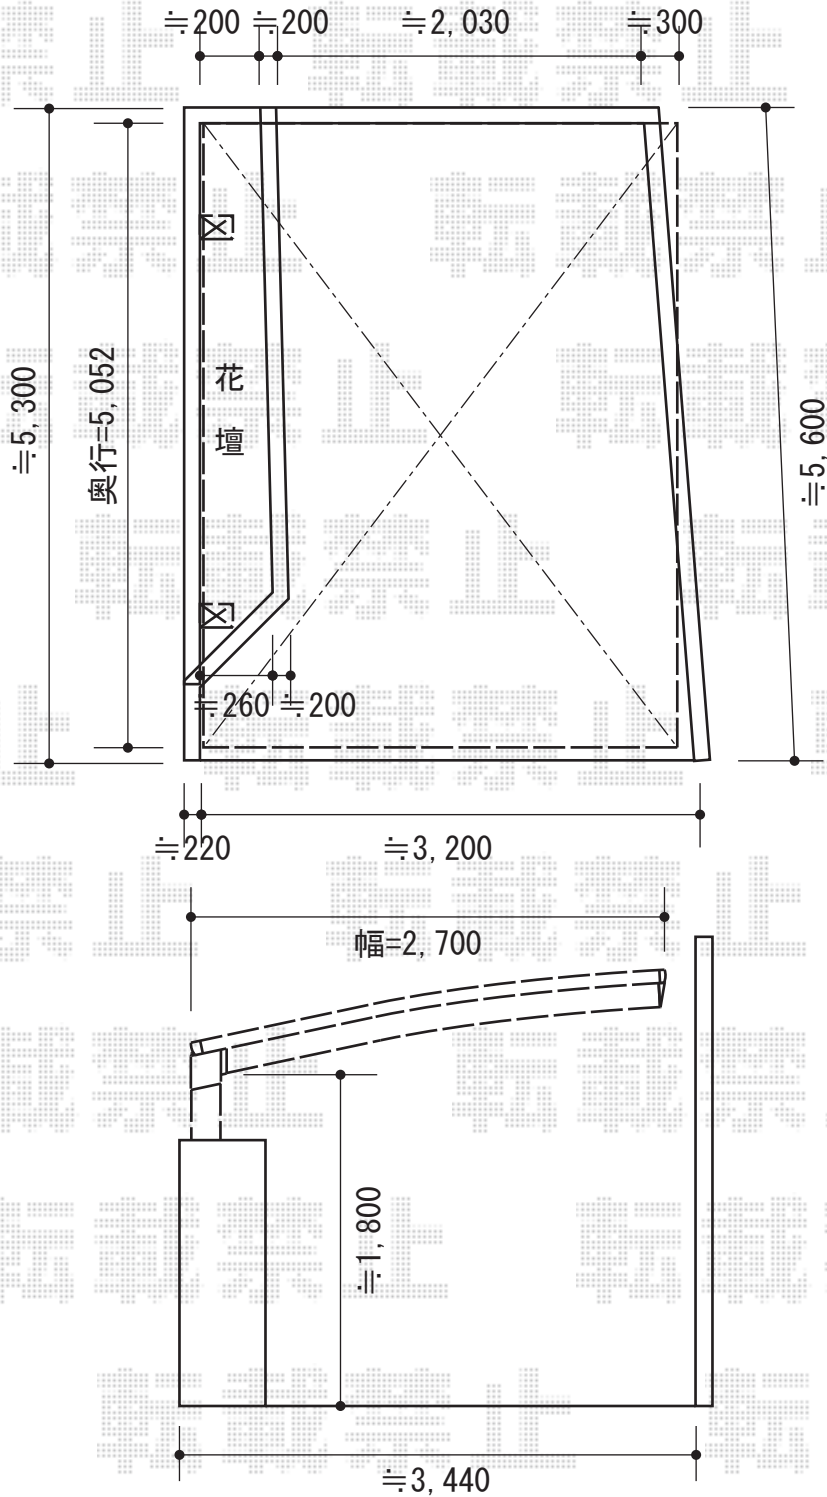

プレシオスポート 積雪~20cm対応

EX-SHOP プレシオスポート 積雪~20cm対応
幅=2,700mm
奥行=5,052mm
色：チャコールブラック
屋根材：ポリカーボネート（スカイブルー）
柱仕様：標準柱仕様（有効高 約1,800mm）

現場状況や作図制限により概略図の内容と多少の違いが生じることがございます。
施工時は、現場優先とさせていただきますので、お立会い頂き、
最終のご指示のほど、何卒、宜しくお願い致します。