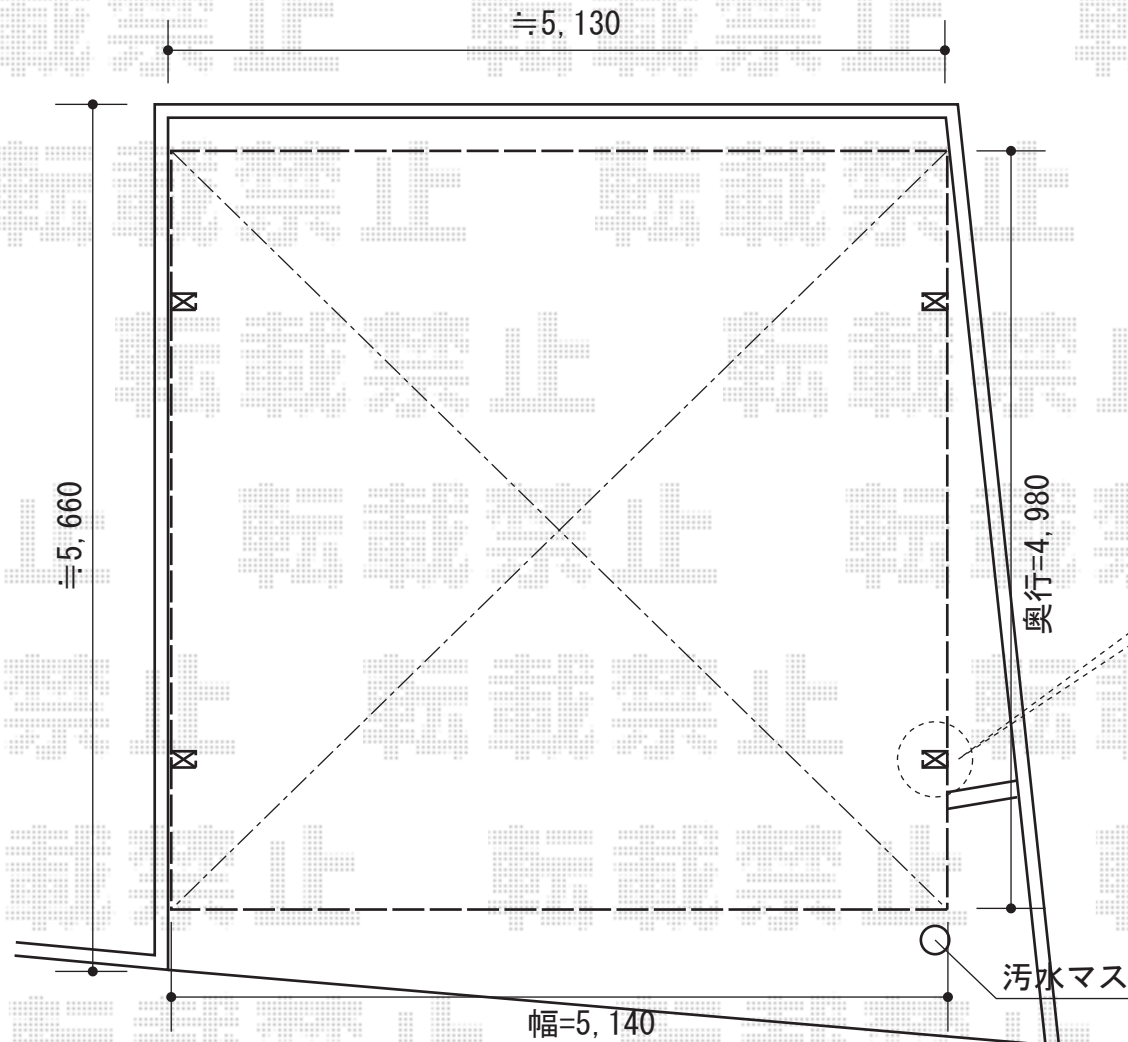

カーブポートシグマIII ワイド 積雪~30cm対応

トステム カーブポートシグマIII
ワイド 積雪~30cm対応
幅=5,140mm
奥行=4,980mm
色：シャイングレー
屋根材：熱線吸収アクアポリカーボネート
(ブルースモーク)
柱仕様：ロング柱23仕様
(有効高 約2,300mm)

現場状況や作図制限により概略図の内容と多少の違いが生じることがございます。
施工時は、現場優先とさせて頂きたく思いますので、お立会い頂き、
最終のご指示のほど、何卒、宜しくお願い致します。