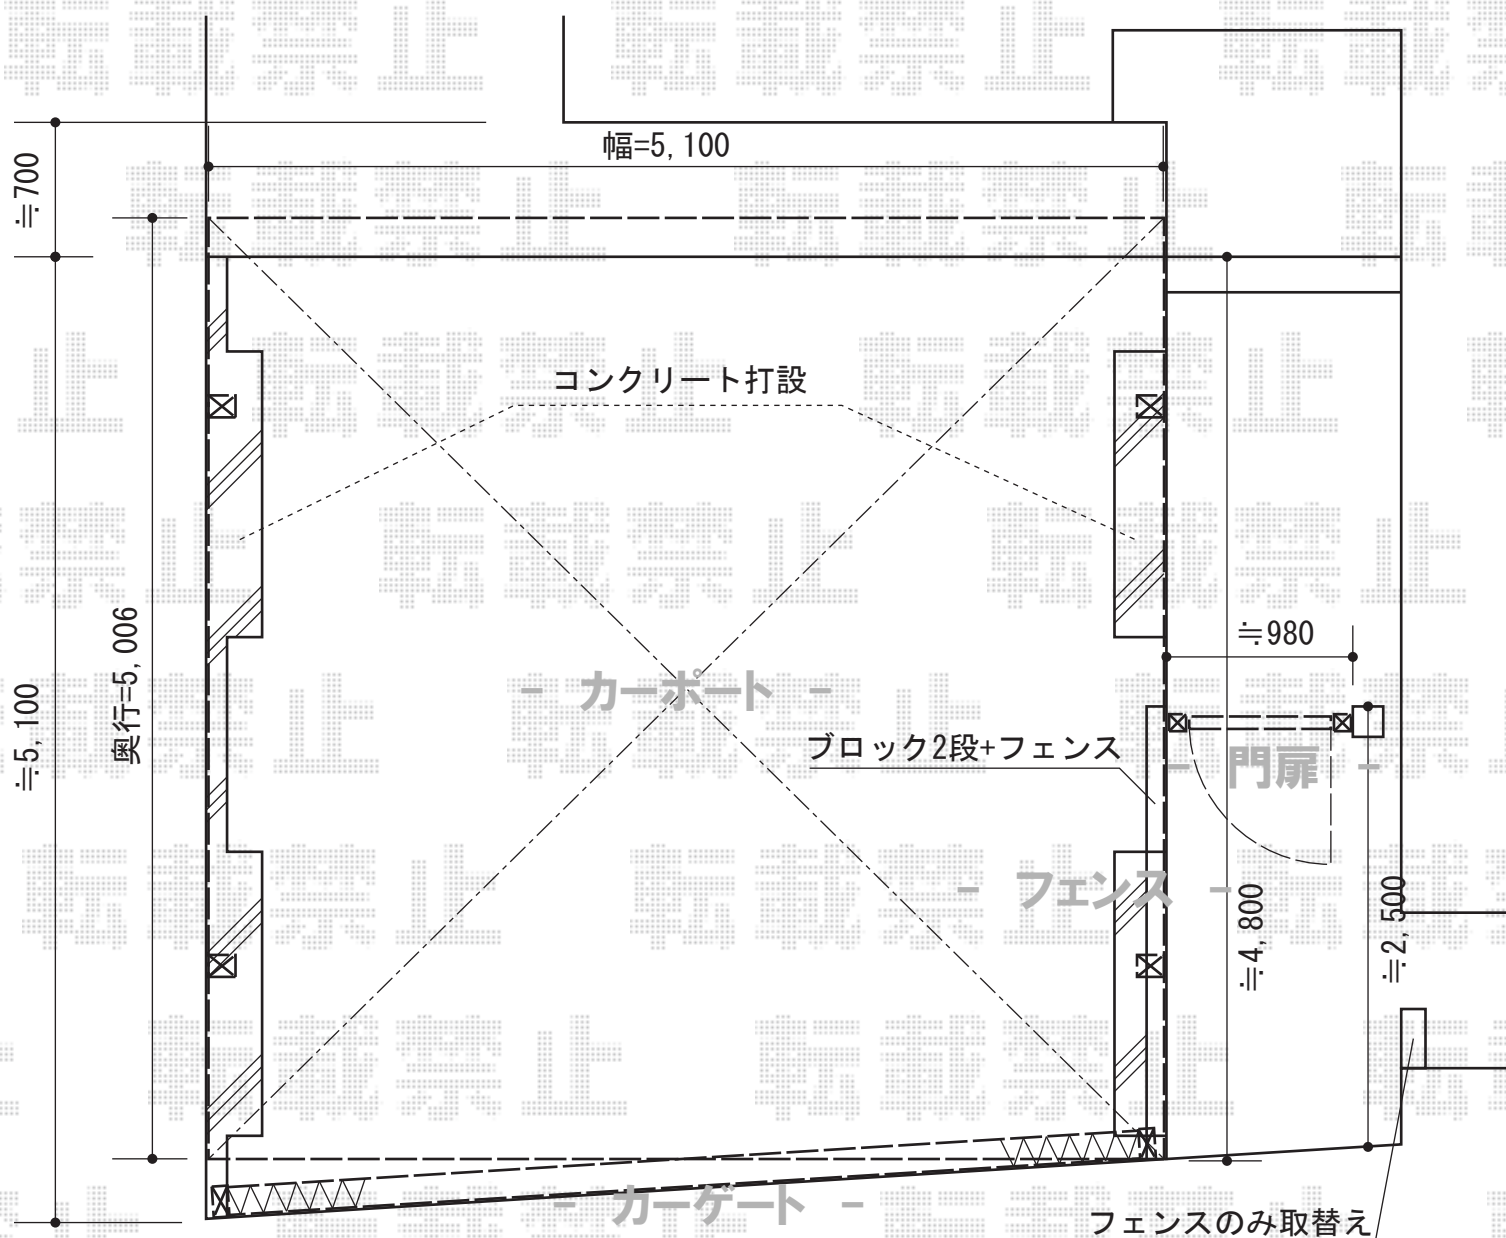

カーポート・カーゲート・フェンス・門扉

TOEX キューブポートプラス ワイド
 幅=5,107mm 奥行=5,006mm
 色：シャイングレー+イタリアンウォールナット
 屋根材：ポリカーボネート（ライトブラウン）
 柱仕様：ロング柱28仕様（有効高 約2,767mm）

TOEX シャレオR7型フェンス
 本体1枚（W×H）=（1,979.5×800mm）×2
 色：シャイングレー

TOEX アルシャインH型Cタイプ
 ノンレール 片開き
 色：シャイングレー
 +イタリアンウォールナット

TOEX プリレオR3型 片開き門扉 柱使用
 本体1枚（W×H）=（800×1,200mm）
 色：シャイングレー
 錠：プッシュプルRB錠
 開き：内開き

現場状況や作図制限により概略図の内容と多少の違いが生じることがございます。
 施工時は、現場優先とさせて頂きたく思いますので、お立会い頂き、
 最終のご指示のほど、何卒、宜しくお願い致します。

EX-SHOP
 HTTP://WWW.EX-SHOP.NET