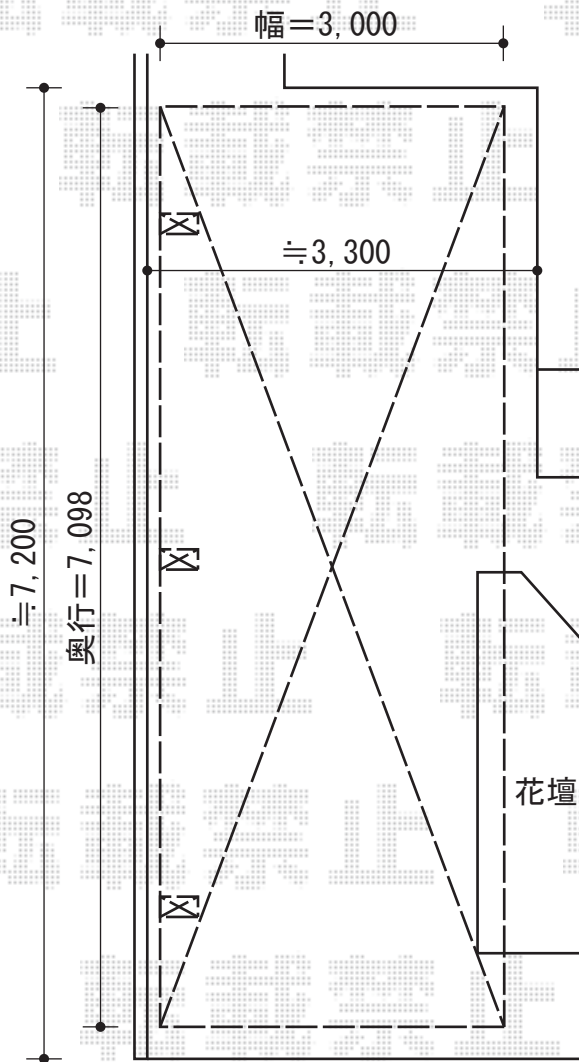

# カーブポートシグマⅢ 延長タイプ 積雪～30cm対応

トステム カーブポートシグマⅢ 延長タイプ 積雪～30cm対応  
 幅=3,000mm  
 奥行=7,098mm  
 色：シャイングレー  
 屋根材：熱線吸収ポリカーボネート（ブルースモークマット調）  
 柱仕様：ロング柱23仕様（有効高 約2,300mm）  
 メーカー希望小売価格：¥508,500.-

トステム サイドパネル H800 1段  
 高さ=800mm  
 奥行=5,001mm  
 色：シャイングレー  
 パネル材：熱線吸収ポリカーボネート（ブルースモークマット調）  
 柱仕様：ロング柱23仕様  
 メーカー希望小売価格：¥126,300.-

トステム 着脱式サポート ロング柱23用×3本  
 色：シャイングレー

現場状況や作図制限により概略図の内容と多少の違いが生じることがございます。  
 施工時は、現場優先とさせていただきますので、お立会い頂き、  
 最終のご指示のほど、何卒、宜しくお願い致します。

EX-SHOP  
[HTTP://WWW.EX-SHOP.NET](http://www.ex-shop.net)

担当：大辻