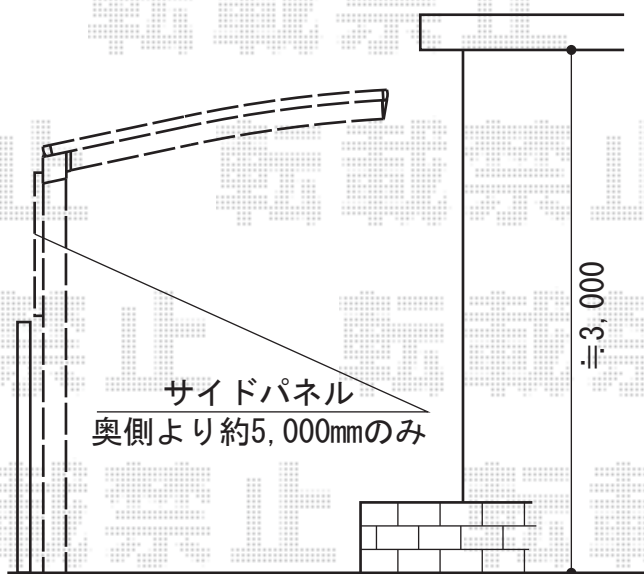

# カーブポートシグマⅢ 延長タイプ 積雪～30cm対応

トステム カーブポートシグマⅢ 延長タイプ 積雪～30cm対応  
 幅=3,000mm  
 奥行=7,098mm  
 色：シャイングレー  
 屋根材：熱線吸収ポリカーボネート（ブルースモークマット調）  
 柱仕様：ロング柱23仕様（有効高 約2,300mm）  
 メーカー希望小売価格：¥508,500.-

トステム サイドパネル H800 1段  
 高さ=800mm  
 奥行=5,001mm  
 色：シャイングレー  
 パネル材：熱線吸収ポリカーボネート（ブルースモークマット調）  
 柱仕様：ロング柱23仕様  
 メーカー希望小売価格：¥126,300.-

トステム 着脱式サポート ロング柱23用×3本  
 色：シャイングレー

現場状況や作図制限により概略図の内容と多少の違いが生じることがございます。  
 施工時は、現場優先とさせていただきますので、お立会い頂き、  
 最終のご指示のほど、何卒、宜しくお願い致します。

EX-SHOP  
[HTTP://WWW.EX-SHOP.NET](http://www.ex-shop.net)

担当：大辻