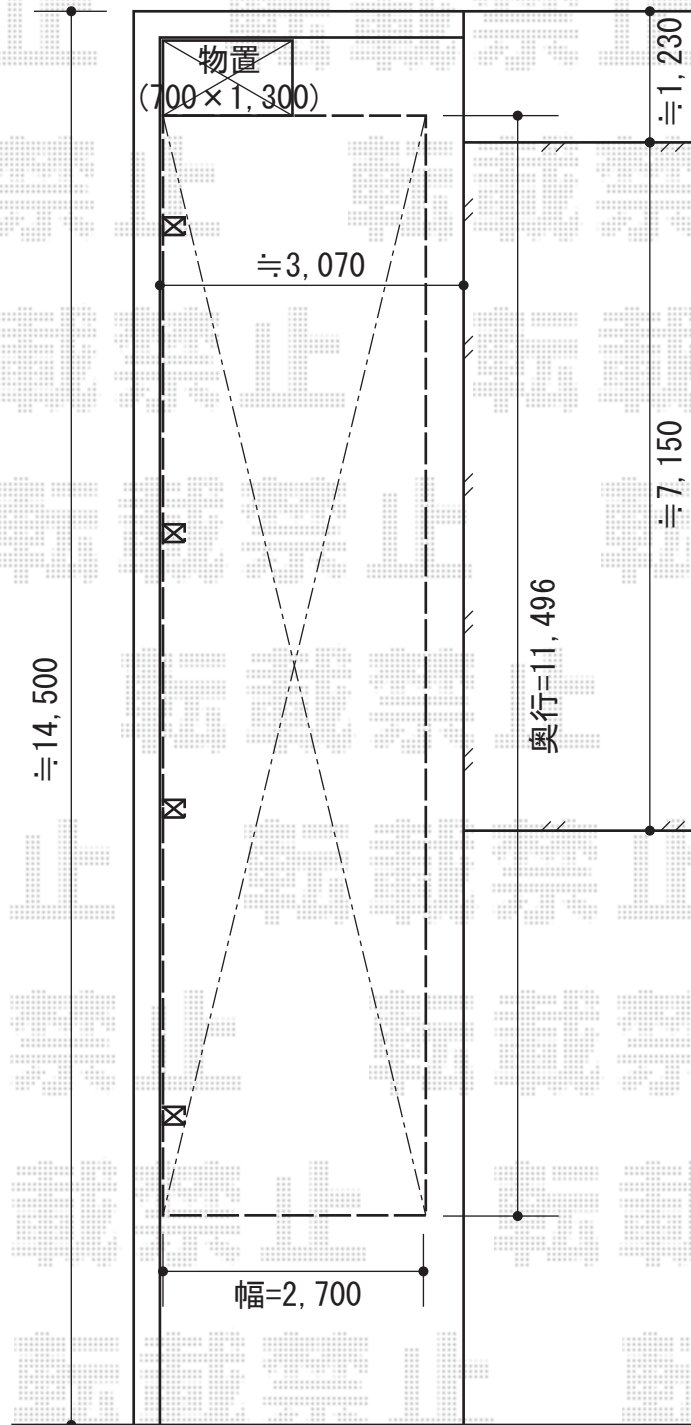

レイナポート 縦連棟 積雪~20cm対応

YKK AP レイナポート 縦連棟 積雪~20cm対応

幅=2,700mm

奥行=11,496mm

色：プラチナステン

屋根材：熱線遮断ポリカーボネート（アースブルーマット調）

柱仕様：ハイルーフ仕様（有効高 約2,355mm）

現場状況や作図制限により概略図の内容と多少の違いが生じることがございます。
施工時は、現場優先とさせて頂きたく思いますので、お立会い頂き、
最終のご指示のほど、何卒、宜しくお願い致します。