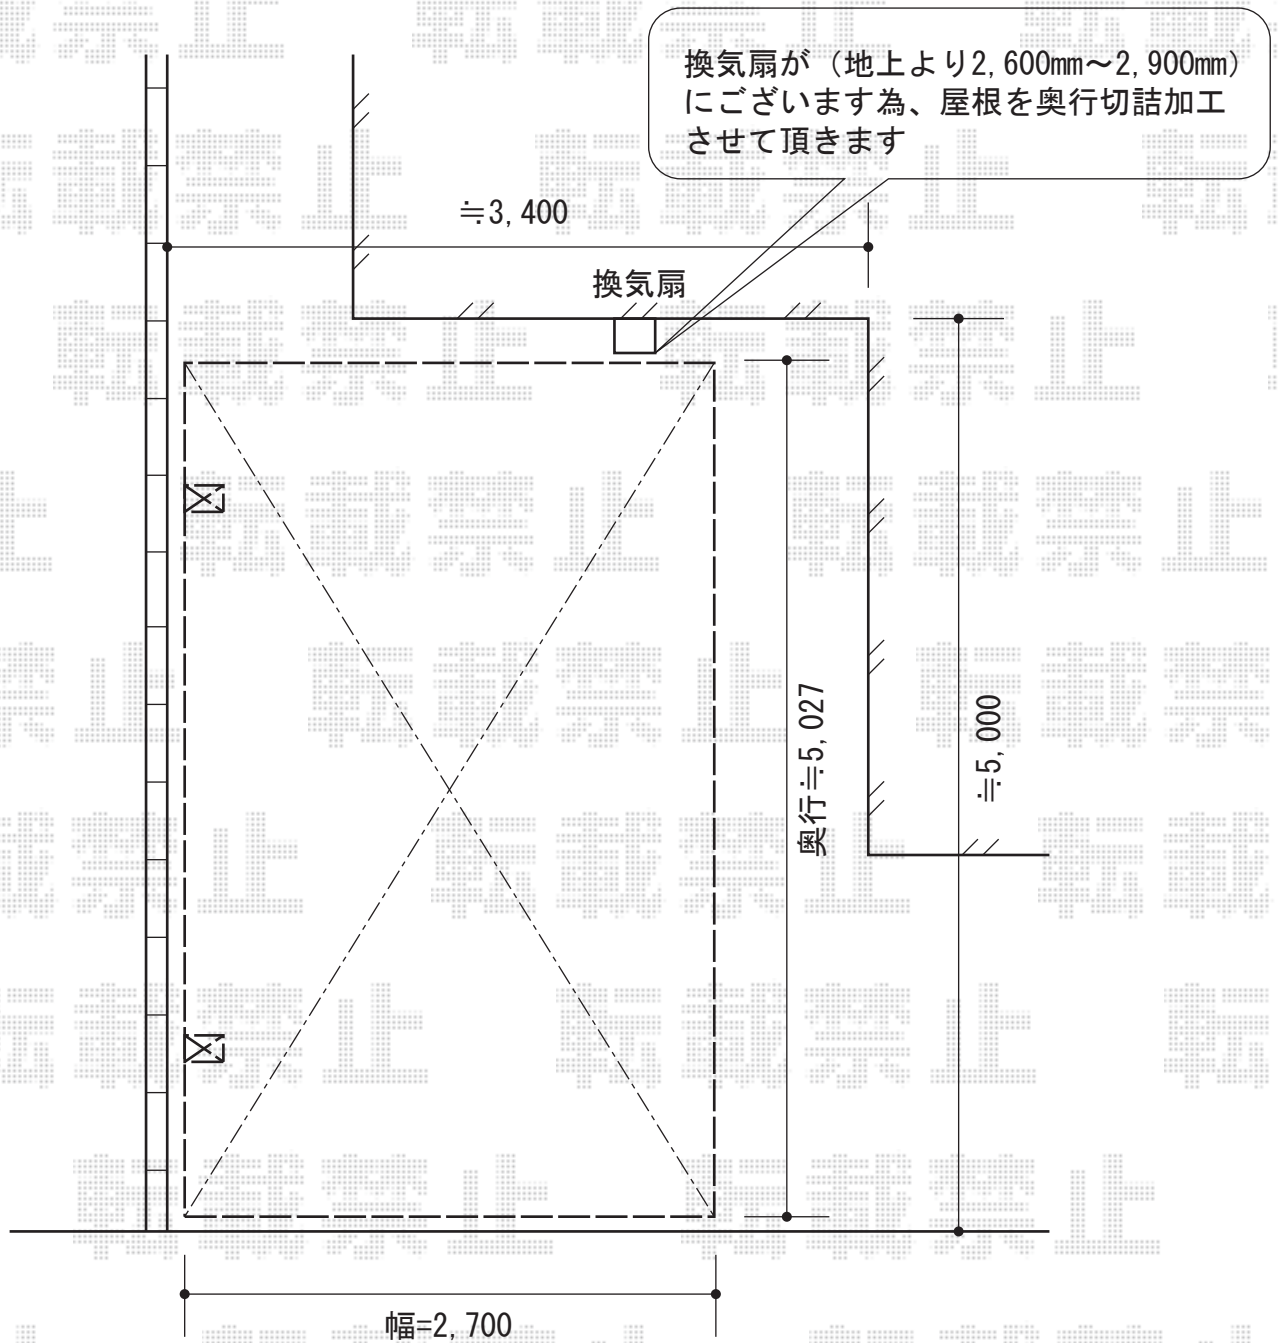

プレシオスポート 積雪～20cm対応

プレシオスポート 積雪～20cm対応

幅=2,700mm

奥行=5,052mm

色：ノーブルステン

屋根材：ポリカーボネート（スカイブルー）

柱仕様：ハイルーフ仕様（有効高 約2,355mm）

現場状況や作図制限により概略図の内容と多少の違いが生じることがございます。
施工時は、現場優先とさせていただきますので、お立会い頂き、
最終のご指示のほど、何卒、宜しくお願い致します。