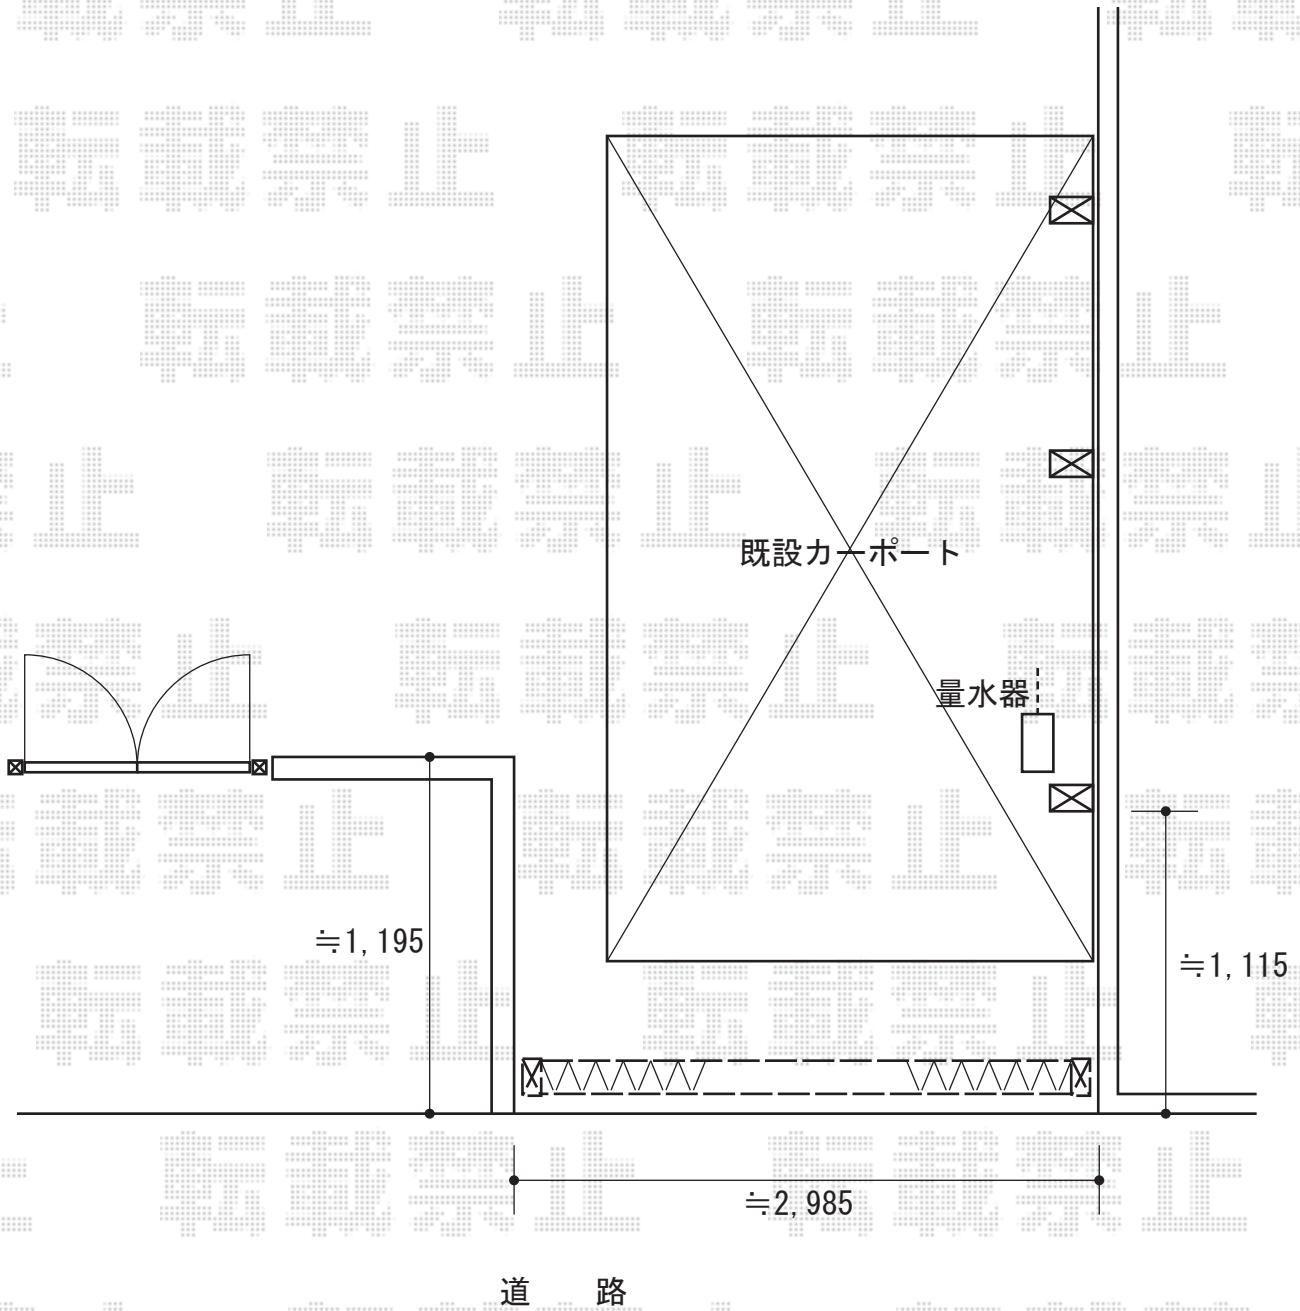

アルシャインHW型Aタイプ ノンレール 片開き

TOEX アルシャインHW型Aタイプ
ノンレール 片開き
開口幅=3,022mm 全幅=3,192mm たたみ幅=598mm
高さ=1,250mm 色：オータムブラウン
キャスター数：2 落棒数：2

現場状況や作図制限により概略図の内容と多少の違いが生じることがございます。
施工時は、現場優先とさせて頂きたく思いますので、お立会い頂き、
最終のご指示のほど、何卒、宜しくお願い致します。