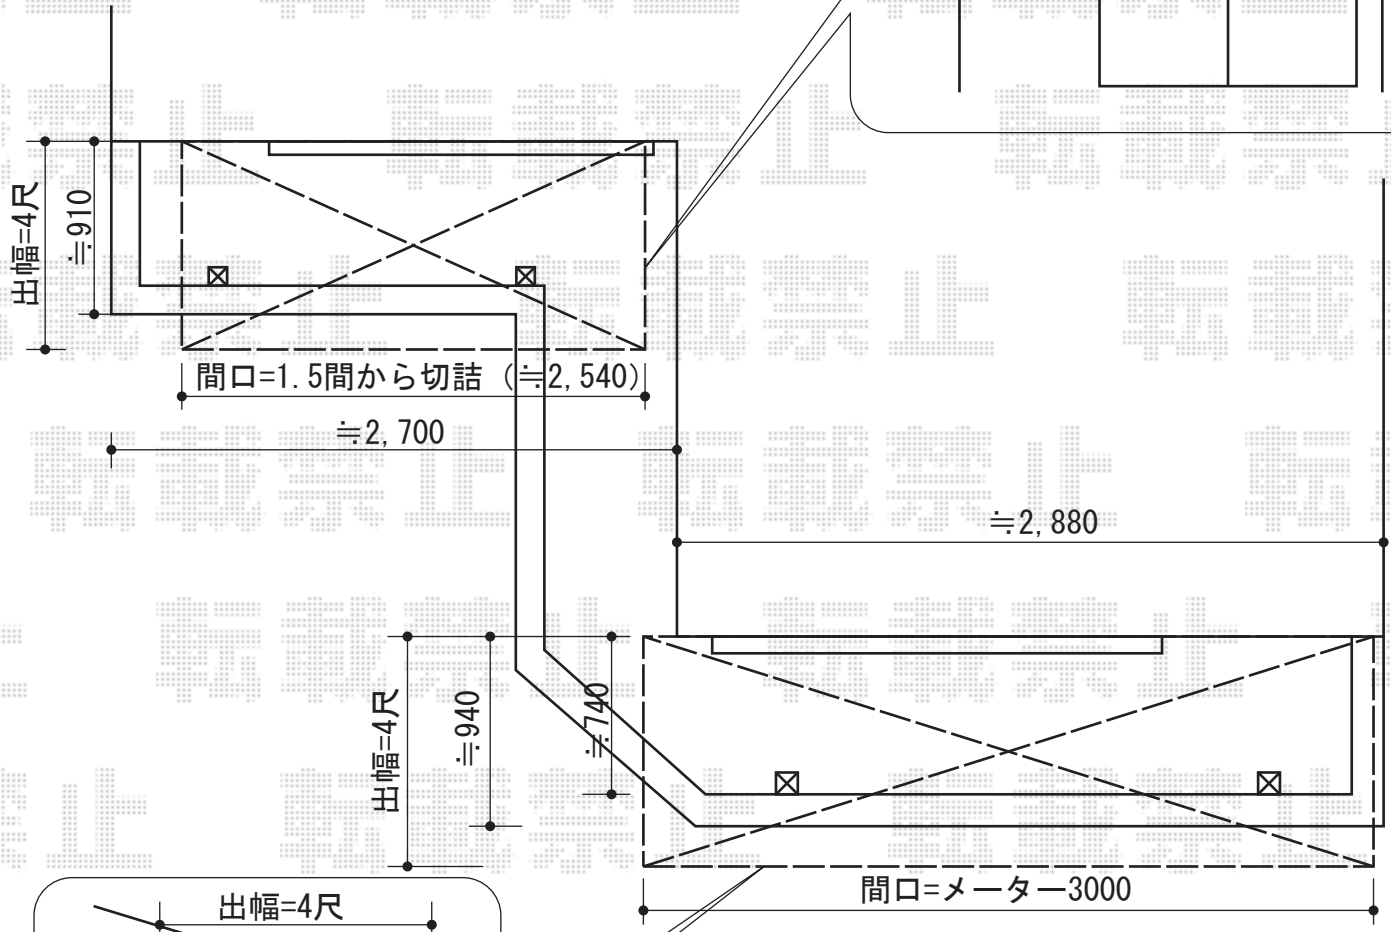

# ヴェクターテラス R型 屋根タイプ 単体 積雪～20cm対応

YKK AP ヴェクターテラス R型 屋根タイプ 単体 積雪～20cm対応  
 間口=関東間1.5間(柱芯々2,448mm 屋根幅2,760mm)  
 出幅=4尺(1,170mm)  
 色:プラチナステン  
 屋根材:ポリカーボネート(トーマイマット/すりガラス調)  
 柱仕様:柱奥行移動タイプ  
 施工方法:下止め  
 追加部材:バルコニー用部品箱(中間用)×2  
 オプション:吊下げ式物干し 標準 2本入り

YKK AP ヴェクターテラス R型 屋根タイプ 単体 積雪～20cm対応  
 間口=メーター1.5間(柱芯々2,718mm 屋根幅3,030mm)  
 出幅=4尺(1,170mm)  
 色:プラチナステン  
 屋根材:ポリカーボネート(トーマイマット/すりガラス調)  
 柱仕様:柱奥行移動タイプ  
 施工方法:下止め  
 追加部材:バルコニー用部品箱(中間用)×2

現場状況や作図制限により概略図の内容と多少の違いが生じることがございます。  
 施工時は、現場優先とさせて頂きたく思いますので、お立会い頂き、  
 最終のご指示のほど、何卒、宜しくお願い致します。