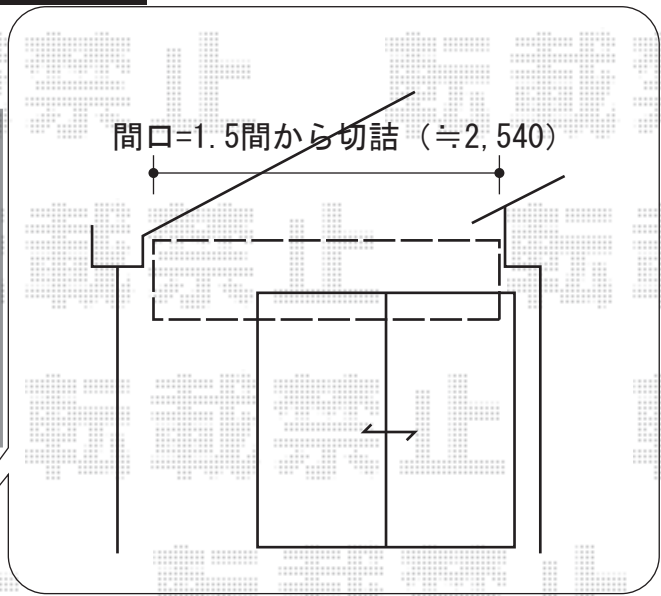

# ヴェクターテラス R型 屋根タイプ 単体 積雪～20cm対応

YKK AP ヴェクターテラス R型 屋根タイプ 単体 積雪～20cm対応  
 間口=関東間1.5間(柱芯々2,448mm 屋根幅2,760mm)  
 出幅=4尺(1,170mm)  
 色:プラチナステン  
 屋根材:ポリカーボネート(トーマイマット/すりガラス調)  
 柱仕様:柱奥行移動タイプ  
 施工方法:下止め  
 追加部材:バルコニー用部品箱(中間用)×2  
 オプション:吊下げ式物干し 標準 2本入り

YKK AP ヴェクターテラス R型 屋根タイプ 単体 積雪～20cm対応  
 間口=メーター1.5間(柱芯々2,718mm 屋根幅3,030mm)  
 出幅=4尺(1,170mm)  
 色:プラチナステン  
 屋根材:ポリカーボネート(トーマイマット/すりガラス調)  
 柱仕様:柱奥行移動タイプ  
 施工方法:下止め  
 追加部材:バルコニー用部品箱(中間用)×2

現場状況や作図制限により概略図の内容と多少の違いが生じることがございます。  
 施工時は、現場優先とさせて頂きたく思いますので、お立会い頂き、  
 最終のご指示のほど、何卒、宜しくお願い致します。