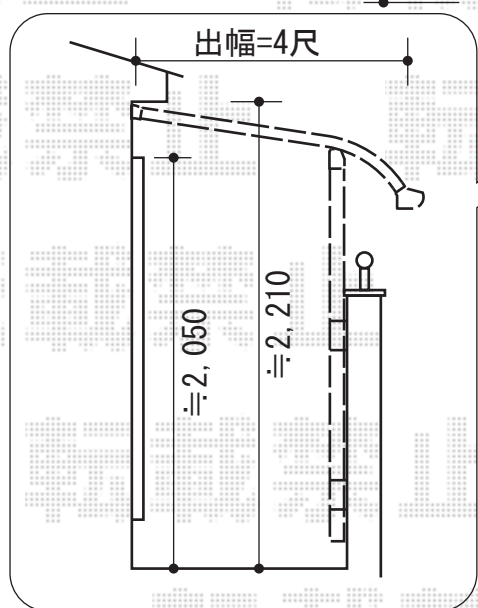

# ヴェクターテラス R型 屋根タイプ 単体 積雪～20cm対応

YKK AP ヴェクターテラス R型 屋根タイプ 単体 積雪～20cm対応  
 間口=関東間1.5間(柱芯々2,448mm 屋根幅2,760mm)  
 出幅=4尺(1,170mm)  
 色:プラチナステン  
 屋根材:ポリカーボネート(トーマイマット/すりガラス調)  
 柱仕様:柱奥行移動タイプ  
 施工方法:下止め  
 追加部材:バルコニー用部品箱(中間用)×2  
 オプション:吊下げ式物干し 標準 2本入り

YKK AP ヴェクターテラス R型 屋根タイプ 単体 積雪～20cm対応  
 間口=メーター1.5間(柱芯々2,718mm 屋根幅3,030mm)  
 出幅=4尺(1,170mm)  
 色:プラチナステン  
 屋根材:ポリカーボネート(トーマイマット/すりガラス調)  
 柱仕様:柱奥行移動タイプ  
 施工方法:下止め  
 追加部材:バルコニー用部品箱(中間用)×2

現場状況や作図制限により概略図の内容と多少の違いが生じることがございます。  
 施工時は、現場優先とさせて頂きたく思いますので、お立会い頂き、  
 最終のご指示のほど、何卒、宜しくお願い致します。